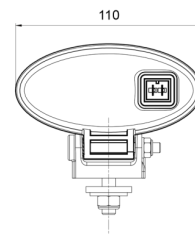

3128.0000500

Feu anti brouillard arrière | halogène | ovale

EAN: 5414184017870

Caractéristiques

Couleur lentille	Rouge	Nombre de fonctions flash	N/A
Côté montage	Arrière	Poids (kg)	0,18 Kg
Emballage	Emballage POS	Raccordement	N/A
Hauteur mm	80 mm	Source lumineuse	Halogène
Homologation	ECE R38	Type	Feux anti brouillard arrière
Largeur mm	110 mm	Watt	21 Watt
Montage	Boulon M8	À commander par	1