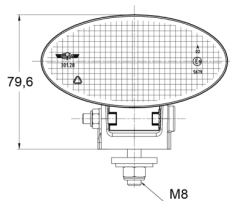

3128.0000500

Feu anti brouillard arrière | halogène | ovale

EAN: 5414184017870

Caractéristiques

Couleur lentille	Rouge	Nombre de fonctions flash	N/A
Côté montage	Arrière	Poids (kg)	0,18 Kg
Emballage	Emballage POS	Raccordement	N/A
Hauteur mm	80 mm	Source lumineuse	Halogène
Homologation	ECE R38	Type	Feux anti brouillard arrière
Largeur mm	110 mm	Watt	21 Watt
Montage	Boulon M8	À commander par	1