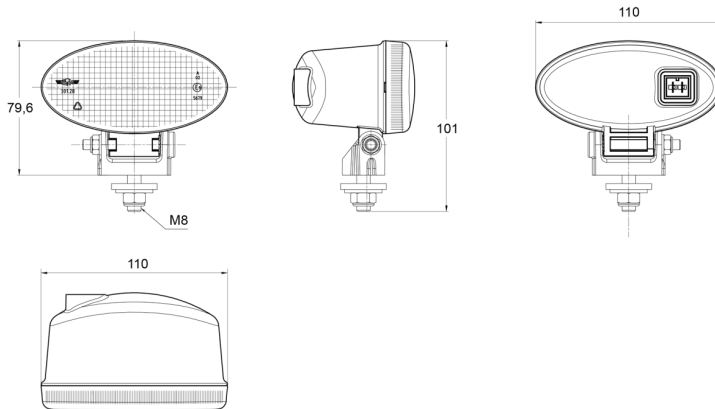

3128.0000500

Feu anti brouillard arrière | halogène | ovale

EAN: 5414184017870

Caractéristiques

Couleur lentille	Rouge	Nombre de fonctions flash	N/A
Côté montage	Arrière	Poids (kg)	0,18 Kg
Emballage	Emballage POS	Raccordement	N/A
Hauteur mm	80 mm	Source lumineuse	Halogène
Homologation	ECE R38	Type	Feux anti brouillard arrière
Largeur mm	110 mm	Watt	21 Watt
Montage	Boulon M8	À commander par	1