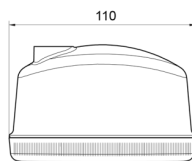

3128.0000500

Feu anti brouillard arrière | halogène | ovale

EAN: 5414184017870

Caractéristiques

Couleur lentille	Rouge	Nombre de fonctions flash	N/A
Côté montage	Arrière	Poids (kg)	0,18 Kg
Emballage	Emballage POS	Raccordement	N/A
Hauteur mm	80 mm	Source lumineuse	Halogène
Homologation	ECE R38	Type	Feux anti brouillard arrière
Largeur mm	110 mm	Watt	21 Watt
Montage	Boulon M8	À commander par	1