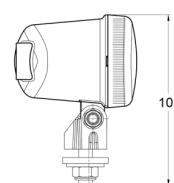

3128.0000500

Feu anti brouillard arrière | halogène | ovale

EAN: 5414184017870

Caractéristiques

Couleur lentille	Rouge	Nombre de fonctions flash	N/A
Côté montage	Arrière	Poids (kg)	0,18 Kg
Emballage	Emballage POS	Raccordement	N/A
Hauteur mm	80 mm	Source lumineuse	Halogène
Homologation	ECE R38	Type	Feux anti brouillard arrière
Largeur mm	110 mm	Watt	21 Watt
Montage	Boulon M8	À commander par	1