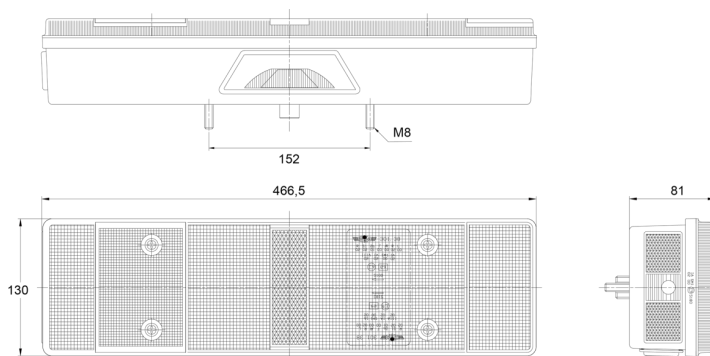

## Caractéristiques

Contient Clignoteur	Oui	Longueur mm	466,5 mm
Contient Feu anti-brouillard	Oui	Montage	Montage en surface
Contient Feu de recul	Oui	Poids (kg)	1,2 Kg
Contient pas de Catadioptré triangulaire	Oui	Position-Stop	Oui
Contient Éclairage de plaque - dessous	Oui	Raccordement	Universel avec presse-étoupe
Couleur	Orange/rouge/blanc	Soquet	P21W-BA15s/R5W-BA15s
Couleur lentille	Orange/rouge/blanc	Source lumineuse	Halogène
Côté montage	Arrière - Gauche	Tension	12V - 24V
Emballage	Emballage POS	Type	Feux arrières
Hauteur mm	130 mm	À commander par	1
Homologation	ECE	Épaisseur mm	81 mm
Livré avec	Écrous de fixation		