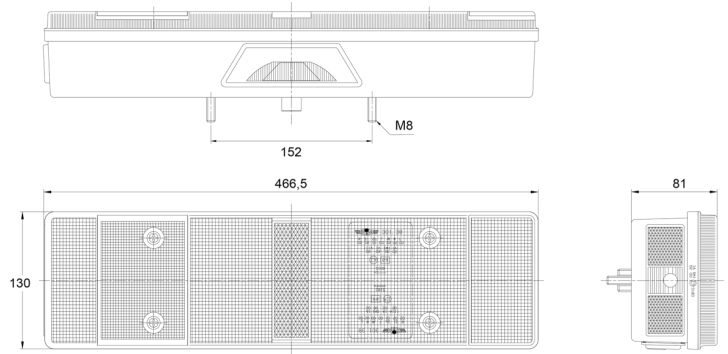

FEUX AVANT ET ARRIÈRE

3138.4000300

Feu arrière | halogène | gauche | 12-24V

EAN: 5414184563520

Caractéristiques

Contient Clignoteur	Oui	Longueur mm	466,5 mm
Contient Feu anti-brouillard	Oui	Montage	Montage en surface
Contient Feu de recul	Oui	Poids (kg)	1,2 Kg
Contient pas de Catadioptré triangulaire	Oui	Position-Stop	Oui
Contient Éclairage de plaque - dessous	Oui	Raccordement	Universel avec presse-étoupe
Couleur	Orange/rouge/blanc	Soquet	P21W-BA15s/R5W-BA15s
Couleur lentille	Orange/rouge/blanc	Source lumineuse	Halogène
Côté montage	Arrière - Gauche	Tension	12V - 24V
Emballage	Emballage POS	Type	Feux arrières
Hauteur mm	130 mm	À commander par	1
Homologation	ECE	Épaisseur mm	81 mm
Livré avec	Écrous de fixation		