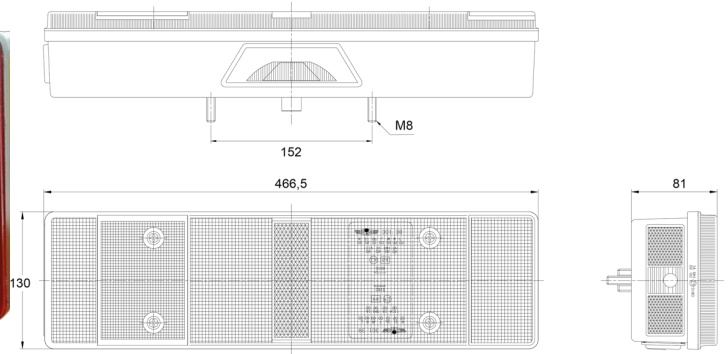

# FEUX AVANT ET ARRIÈRE

3138.4000500

Feu arrière | halogène | droite | 12-24V

EAN: 5414184563551

## Caractéristiques

Contient Clignoteur	Oui	Longueur mm	466,5 mm
Contient Feu anti-brouillard	Oui	Montage	Montage en surface
Contient Feu de recul	Oui	Poids (kg)	1,2 Kg
Contient pas de Catadioptré triangulaire	Oui	Position-Stop	Oui
Contient Éclairage de plaque - dessous	Oui	Raccordement	Universel avec presse-étoupe
Couleur	Orange/rouge/blanc	Soquet	P21W-BA15s/R5W-BA15s
Couleur lentille	Orange/rouge/blanc	Source lumineuse	Halogène
Côté montage	Arrière - Droite	Tension	12V - 24V
Emballage	Emballage POS	Type	Feux arrières
Hauteur mm	130 mm	À commander par	1
Homologation	ECE	Épaisseur mm	81 mm
Livré avec	Écrous de fixation		