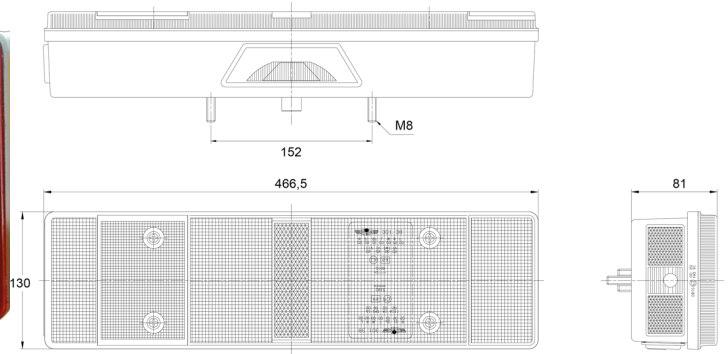

FEUX AVANT ET ARRIÈRE

3138.4000500

Feu arrière | halogène | droite | 12-24V

EAN: 5414184563551

Caractéristiques

Contient Clignoteur	Oui	Longueur mm	466,5 mm
Contient Feu anti-brouillard	Oui	Montage	Montage en surface
Contient Feu de recul	Oui	Poids (kg)	1,2 Kg
Contient pas de Catadioptré triangulaire	Oui	Position-Stop	Oui
Contient Éclairage de plaque - dessous	Oui	Raccordement	Universel avec presse-étoupe
Couleur	Orange/rouge/blanc	Soquet	P21W-BA15s/R5W-BA15s
Couleur lentille	Orange/rouge/blanc	Source lumineuse	Halogène
Côté montage	Arrière - Droite	Tension	12V - 24V
Emballage	Emballage POS	Type	Feux arrières
Hauteur mm	130 mm	À commander par	1
Homologation	ECE	Épaisseur mm	81 mm
Livré avec	Écrous de fixation		