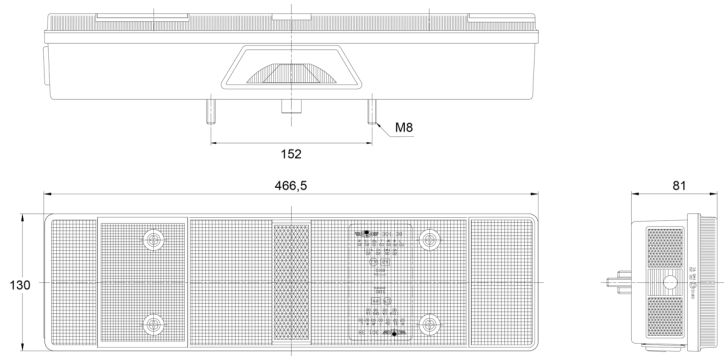

FEUX AVANT ET ARRIÈRE

3138.4000500

Feu arrière | halogène | droite | 12-24V

EAN: 5414184563551

Caractéristiques

Contient Clignoteur	Oui	Longueur mm	466,5 mm
Contient Feu anti-brouillard	Oui	Montage	Montage en surface
Contient Feu de recul	Oui	Poids (kg)	1,2 Kg
Contient pas de Catadioptré triangulaire	Oui	Position-Stop	Oui
Contient Éclairage de plaque - dessous	Oui	Raccordement	Universel avec presse-étoupe
Couleur	Orange/rouge/blanc	Soquet	P21W-BA15s/R5W-BA15s
Couleur lentille	Orange/rouge/blanc	Source lumineuse	Halogène
Côté montage	Arrière - Droite	Tension	12V - 24V
Emballage	Emballage POS	Type	Feux arrières
Hauteur mm	130 mm	À commander par	1
Homologation	ECE	Épaisseur mm	81 mm
Livré avec	Écrous de fixation		