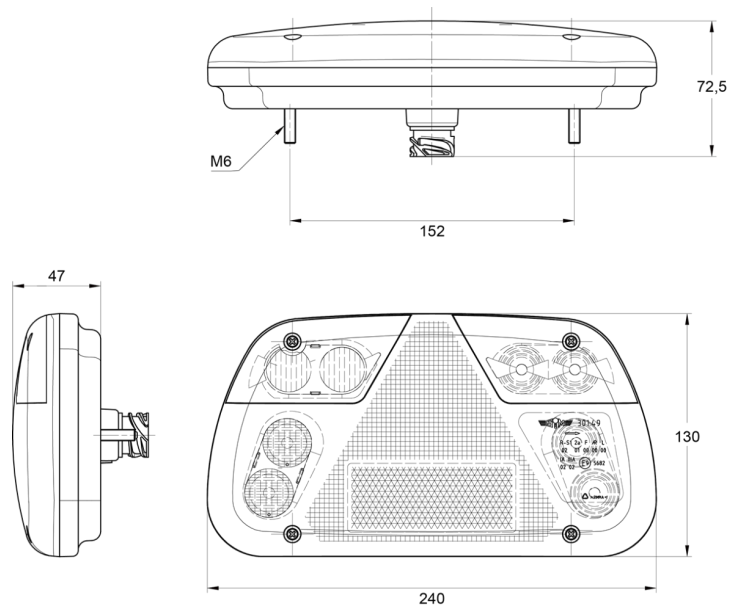

# FEUX AVANT ET ARRIÈRE

3149.2000400

Feu arrière LED | gauche | 12-24V

EAN: 5414184017894

## Caractéristiques

Contient Clignoteur	Oui	Livré avec	Écrous de fixation
Contient Feu anti-brouillard	Oui	Longueur mm	240 mm
Contient Feu de recul	Oui	Montage	Montage en surface
Contient pas de Catadioptré triangulaire	Oui	Poids (kg)	0,4 Kg
Couleur	Orange/rouge/blanc	Position-Stop	Oui
Couleur lentille	Orange/rouge/blanc	Raccordement	Connecteur DIN
Côté montage	Arrière - Gauche	Source lumineuse	LED
Degré-IP	IP54	Tension	12V - 24V
Emballage	Emballage POS	Type	Feux arrières
Hauteur mm	130 mm	À commander par	1
Homologation	ECE	Épaisseur mm	47 mm