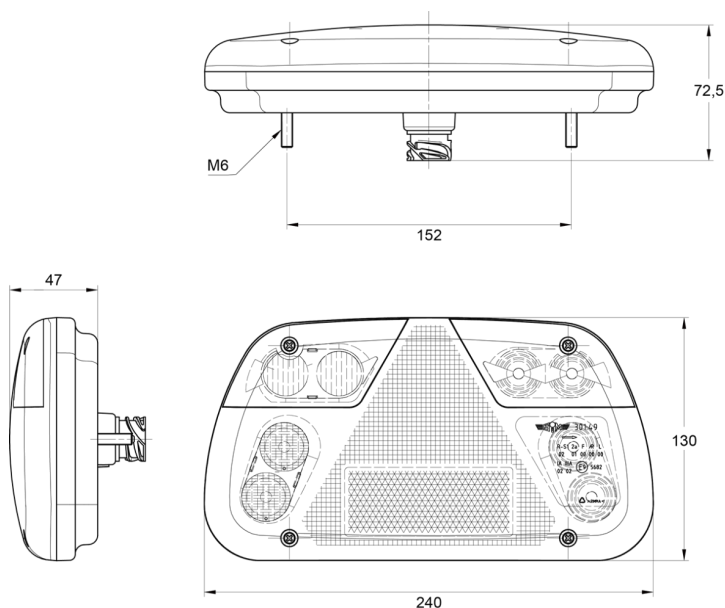

FEUX AVANT ET ARRIÈRE

3149.2000400

Feu arrière LED | gauche | 12-24V

EAN: 5414184017894

Caractéristiques

Contient Clignoteur	Oui	Livré avec	Écrous de fixation
Contient Feu anti-brouillard	Oui	Longueur mm	240 mm
Contient Feu de recul	Oui	Montage	Montage en surface
Contient pas de Catadioptré triangulaire	Oui	Poids (kg)	0,4 Kg
Couleur	Orange/rouge/blanc	Position-Stop	Oui
Couleur lentille	Orange/rouge/blanc	Raccordement	Connecteur DIN
Côté montage	Arrière - Gauche	Source lumineuse	LED
Degré-IP	IP54	Tension	12V - 24V
Emballage	Emballage POS	Type	Feux arrières
Hauteur mm	130 mm	À commander par	1
Homologation	ECE	Épaisseur mm	47 mm