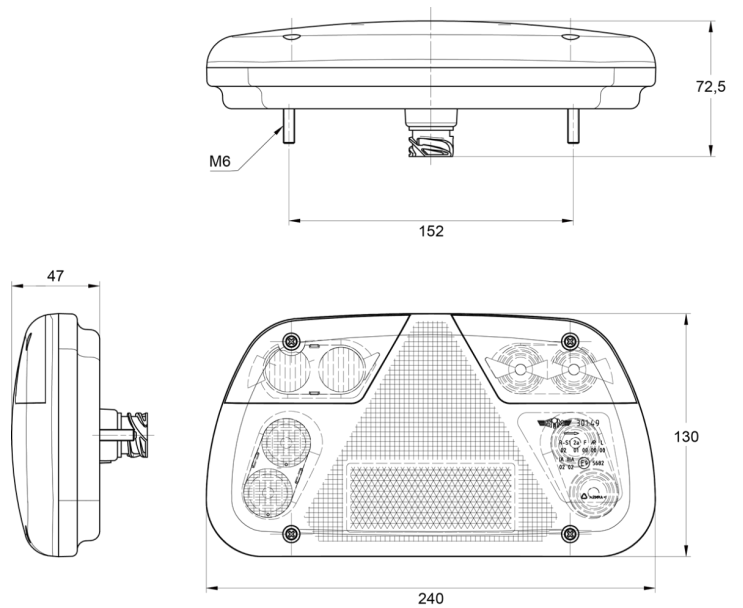

FEUX AVANT ET ARRIÈRE

3149.2000400

Feu arrière LED | gauche | 12-24V

EAN: 5414184017894

Caractéristiques

Contient Clignoteur	Oui	Livré avec	Écrous de fixation
Contient Feu anti-brouillard	Oui	Longueur mm	240 mm
Contient Feu de recul	Oui	Montage	Montage en surface
Contient pas de Catadioptré triangulaire	Oui	Poids (kg)	0,4 Kg
Couleur	Orange/rouge/blanc	Position-Stop	Oui
Couleur lentille	Orange/rouge/blanc	Raccordement	Connecteur DIN
Côté montage	Arrière - Gauche	Source lumineuse	LED
Degrée-IP	IP54	Tension	12V - 24V
Emballage	Emballage POS	Type	Feux arrières
Hauteur mm	130 mm	À commander par	1
Homologation	ECE	Épaisseur mm	47 mm