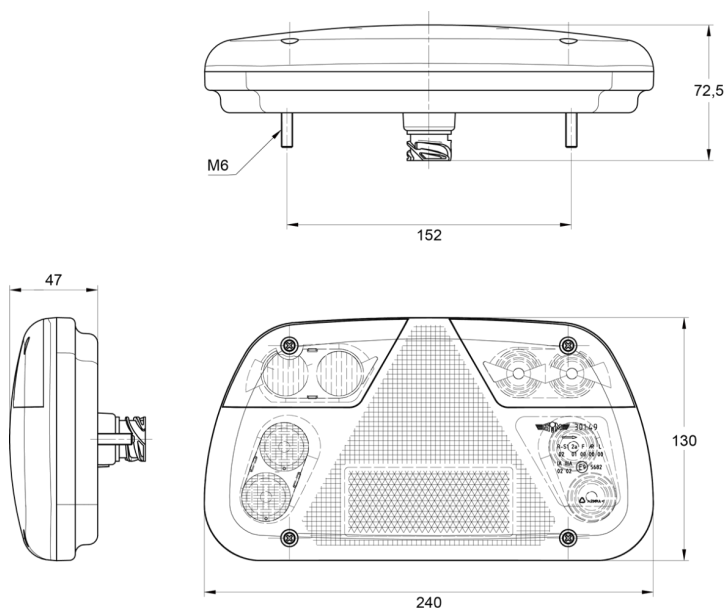

FEUX AVANT ET ARRIÈRE

3149.2000400

Feu arrière LED | gauche | 12-24V

EAN: 5414184017894

Caractéristiques

Contient Clignoteur	Oui	Livré avec	Écrous de fixation
Contient Feu anti-brouillard	Oui	Longueur mm	240 mm
Contient Feu de recul	Oui	Montage	Montage en surface
Contient pas de Catadioptré triangulaire	Oui	Poids (kg)	0,4 Kg
Couleur	Orange/rouge/blanc	Position-Stop	Oui
Couleur lentille	Orange/rouge/blanc	Raccordement	Connecteur DIN
Côté montage	Arrière - Gauche	Source lumineuse	LED
Degrée-IP	IP54	Tension	12V - 24V
Emballage	Emballage POS	Type	Feux arrières
Hauteur mm	130 mm	À commander par	1
Homologation	ECE	Épaisseur mm	47 mm