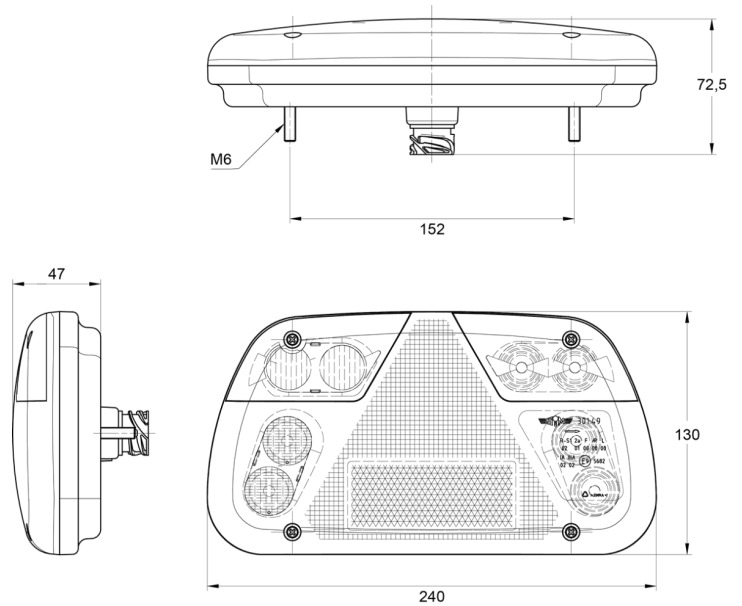

# FEUX AVANT ET ARRIÈRE

3149.2000600

Feu arrière LED | droite | 12-24V

EAN: 5414184017900

## Caractéristiques

Contient Clignoteur	Oui	Livré avec	Écrous de fixation
Contient Feu anti-brouillard	Oui	Longueur mm	240 mm
Contient Feu de recul	Oui	Montage	Montage en surface
Contient pas de Catadioptré triangulaire	Oui	Poids (kg)	0,4 Kg
Couleur	Orange/rouge/blanc	Position-Stop	Oui
Couleur lentille	Orange/rouge/blanc	Raccordement	Connecteur DIN
Côté montage	Arrière - Droite	Source lumineuse	LED
Degrée-IP	IP54	Tension	12V - 24V
Emballage	Emballage POS	Type	Feux arrières
Hauteur mm	130 mm	À commander par	1
Homologation	ECE	Épaisseur mm	47 mm