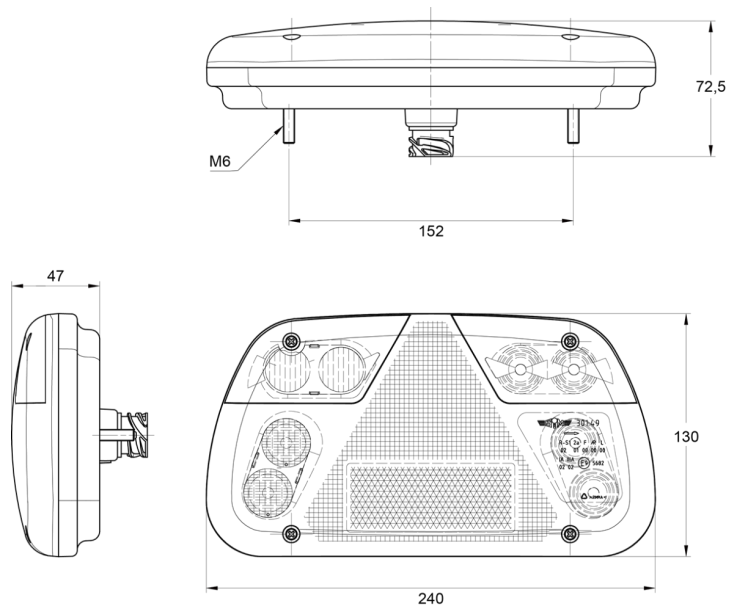

# FEUX AVANT ET ARRIÈRE

3149.2000600

Feu arrière LED | droite | 12-24V

EAN: 5414184017900

## Caractéristiques

|  |                    |                  |                    |
|--|--------------------|------------------|--------------------|
| Contient Clignoteur                      | Oui                | Livré avec       | Écrous de fixation |
| Contient Feu anti-brouillard             | Oui                | Longueur mm      | 240 mm             |
| Contient Feu de recul                    | Oui                | Montage          | Montage en surface |
| Contient pas de Catadioptré triangulaire | Oui                | Poids (kg)       | 0,4 Kg             |
| Couleur                                  | Orange/rouge/blanc | Position-Stop    | Oui                |
| Couleur lentille                         | Orange/rouge/blanc | Raccordement     | Connecteur DIN     |
| Côté montage                             | Arrière - Droite   | Source lumineuse | LED                |
| Degrée-IP                                | IP54               | Tension          | 12V - 24V          |
| Emballage                                | Emballage POS      | Type             | Feux arrières      |
| Hauteur mm                               | 130 mm             | À commander par  | 1                  |
| Homologation                             | ECE                | Épaisseur mm     | 47 mm              |