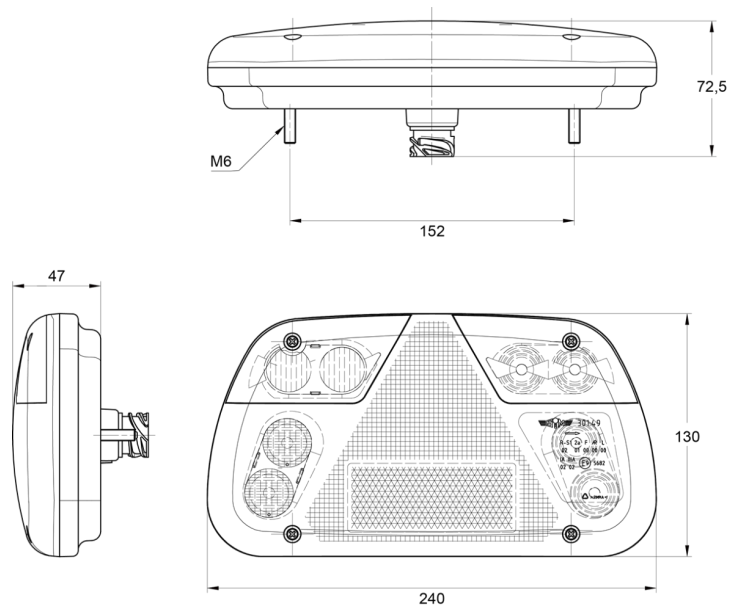

# FEUX AVANT ET ARRIÈRE

3149.2000600

Feu arrière LED | droite | 12-24V

EAN: 5414184017900

## Caractéristiques

|  |                    |                  |                    |
|--|--------------------|------------------|--------------------|
| Contient Clignoteur                      | Oui                | Livré avec       | Écrous de fixation |
| Contient Feu anti-brouillard             | Oui                | Longueur mm      | 240 mm             |
| Contient Feu de recul                    | Oui                | Montage          | Montage en surface |
| Contient pas de Catadioptré triangulaire | Oui                | Poids (kg)       | 0,4 Kg             |
| Couleur                                  | Orange/rouge/blanc | Position-Stop    | Oui                |
| Couleur lentille                         | Orange/rouge/blanc | Raccordement     | Connecteur DIN     |
| Côté montage                             | Arrière - Droite   | Source lumineuse | LED                |
| Degrée-IP                                | IP54               | Tension          | 12V - 24V          |
| Emballage                                | Emballage POS      | Type             | Feux arrières      |
| Hauteur mm                               | 130 mm             | À commander par  | 1                  |
| Homologation                             | ECE                | Épaisseur mm     | 47 mm              |