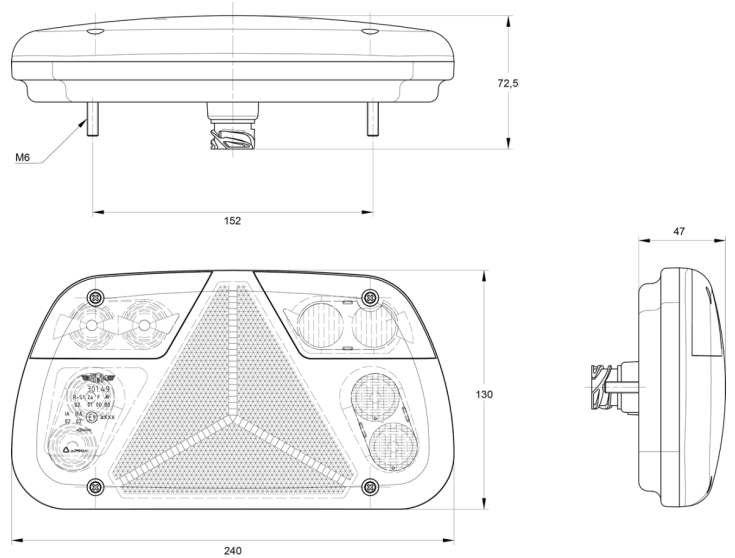

FEUX AVANT ET ARRIÈRE

3149.4000000

Feu arrière LED | gauche | 12-24V

EAN: 5414184017917

Caractéristiques

Contient Catadioptré triangulaire	Oui	Livré avec	Écrous de fixation
Contient Clignoteur	Oui	Longueur mm	240 mm
Contient Feu anti-brouillard	Oui	Montage	Montage en surface
Contient Feu de recul	Oui	Poids (kg)	0,4 Kg
Couleur	Orange/rouge/blanc	Position-Stop	Oui
Couleur lentille	Orange/rouge/blanc	Raccordement	Universel avec presse-étoupe
Côté montage	Arrière - Gauche	Source lumineuse	LED
Degrée-IP	IP54	Tension	12V - 24V
Emballage	Emballage POS	Type	Feux arrières
Hauteur mm	130 mm	À commander par	1
Homologation	ECE	Épaisseur mm	47 mm