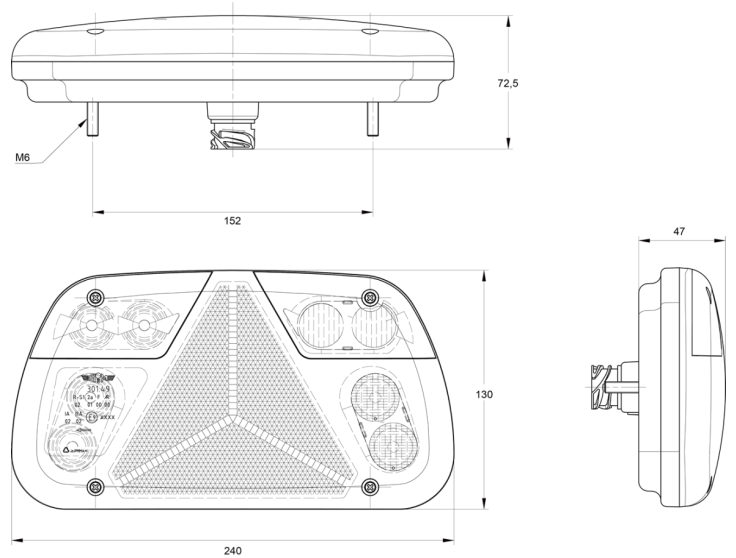

FEUX AVANT ET ARRIÈRE

3149.4000000

Feu arrière LED | gauche | 12-24V

EAN: 5414184017917

Caractéristiques

Contient Catadioptré triangulaire	Oui	Livré avec	Écrous de fixation
Contient Clignoteur	Oui	Longueur mm	240 mm
Contient Feu anti-brouillard	Oui	Montage	Montage en surface
Contient Feu de recul	Oui	Poids (kg)	0,4 Kg
Couleur	Orange/rouge/blanc	Position-Stop	Oui
Couleur lentille	Orange/rouge/blanc	Raccordement	Universel avec presse-étoupe
Côté montage	Arrière - Gauche	Source lumineuse	LED
Degrée-IP	IP54	Tension	12V - 24V
Emballage	Emballage POS	Type	Feux arrières
Hauteur mm	130 mm	À commander par	1
Homologation	ECE	Épaisseur mm	47 mm