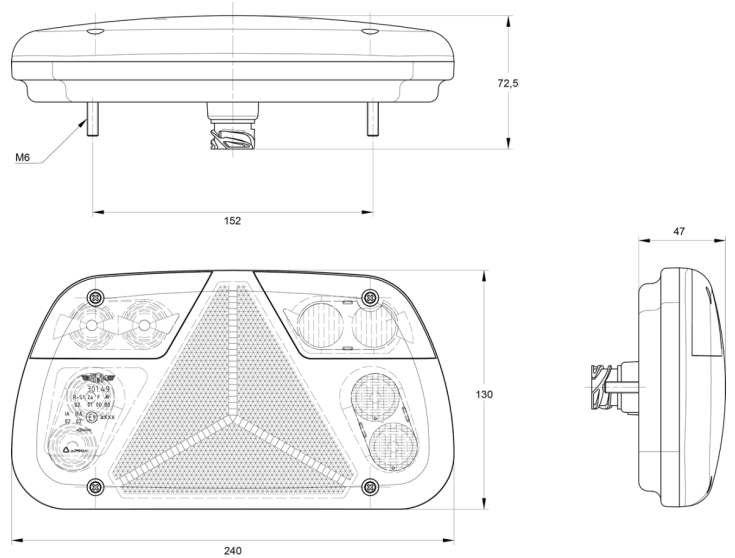

FEUX AVANT ET ARRIÈRE

3149.4000000

Feu arrière LED | gauche | 12-24V

EAN: 5414184017917

Caractéristiques

Contient Catadioptré triangulaire	Oui
Contient Clignoteur	Oui
Contient Feu anti-brouillard	Oui
Contient Feu de recul	Oui
Couleur	Orange/rouge/blanc
Couleur lentille	Orange/rouge/blanc
Côté montage	Arrière - Gauche
Degrée-IP	IP54
Emballage	Emballage POS
Hauteur mm	130 mm
Homologation	ECE

Livré avec	Écrous de fixation
Longueur mm	240 mm
Montage	Montage en surface
Poids (kg)	0,4 Kg
Position-Stop	Oui
Raccordement	Universel avec presse-étoupe
Source lumineuse	LED
Tension	12V - 24V
Type	Feux arrières
À commander par	1
Épaisseur mm	47 mm