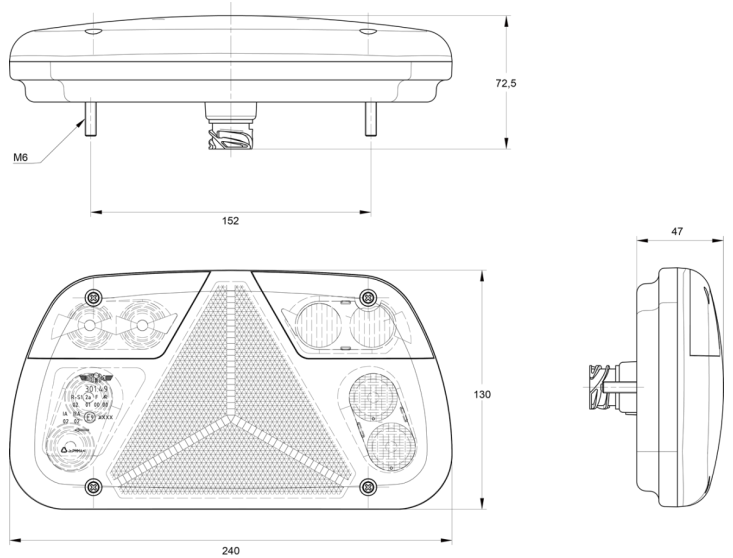

# FEUX AVANT ET ARRIÈRE

3149.400000

Feu arrière LED | gauche | 12-24V

EAN: 5414184017917

## Caractéristiques

Contient Catadioptré triangulaire	Oui	Livré avec	Écrous de fixation
Contient Clignoteur	Oui	Longueur mm	240 mm
Contient Feu anti-brouillard	Oui	Montage	Montage en surface
Contient Feu de recul	Oui	Poids (kg)	0,4 Kg
Couleur	Orange/rouge/blanc	Position-Stop	Oui
Couleur lentille	Orange/rouge/blanc	Raccordement	Universel avec presse-étoupe
Côté montage	Arrière - Gauche	Source lumineuse	LED
Degrée-IP	IP54	Tension	12V - 24V
Emballage	Emballage POS	Type	Feux arrières
Hauteur mm	130 mm	À commander par	1
Homologation	ECE	Épaisseur mm	47 mm