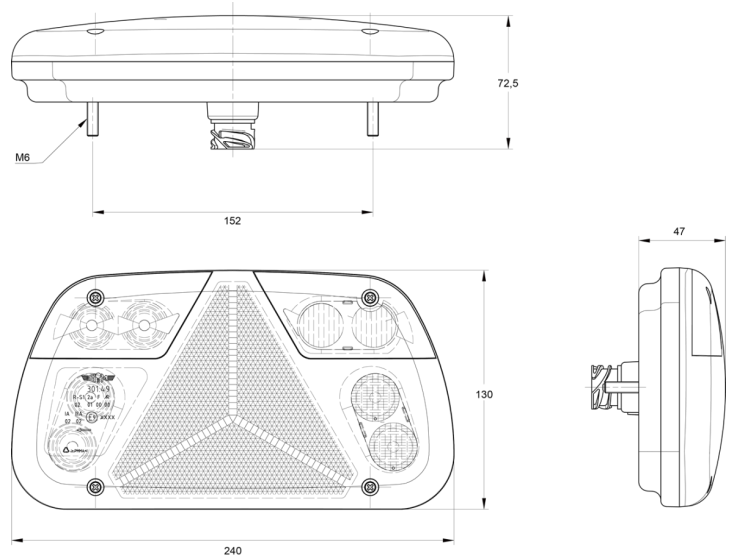

FEUX AVANT ET ARRIÈRE

3149.400000

Feu arrière LED | gauche | 12-24V

EAN: 5414184017917

Caractéristiques

| | | | |
|-----------------------------------|--------------------|------------------|------------------------------|
| Contient Catadioptré triangulaire | Oui | Livré avec | Écrous de fixation |
| Contient Clignoteur | Oui | Longueur mm | 240 mm |
| Contient Feu anti-brouillard | Oui | Montage | Montage en surface |
| Contient Feu de recul | Oui | Poids (kg) | 0,4 Kg |
| Couleur | Orange/rouge/blanc | Position-Stop | Oui |
| Couleur lentille | Orange/rouge/blanc | Raccordement | Universel avec presse-étoupe |
| Côté montage | Arrière - Gauche | Source lumineuse | LED |
| Degrée-IP | IP54 | Tension | 12V - 24V |
| Emballage | Emballage POS | Type | Feux arrières |
| Hauteur mm | 130 mm | À commander par | 1 |
| Homologation | ECE | Épaisseur mm | 47 mm |