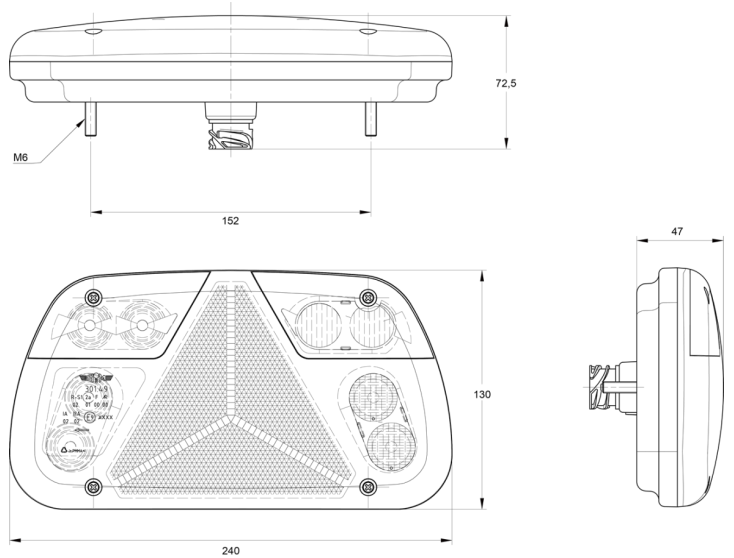

FEUX AVANT ET ARRIÈRE

3149.4000200

Feu arrière LED | droite | 12-24V

EAN: 5414184017924

Caractéristiques

Contient Catadioptré triangulaire	Oui	Livré avec	Écrous de fixation
Contient Clignoteur	Oui	Longueur mm	240 mm
Contient Feu anti-brouillard	Oui	Montage	Montage en surface
Contient Feu de recul	Oui	Poids (kg)	0,4 Kg
Couleur	Orange/rouge/blanc	Position-Stop	Oui
Couleur lentille	Orange/rouge/blanc	Raccordement	Universel avec presse-étoupe
Côté montage	Arrière - Droite	Source lumineuse	LED
Degrée-IP	IP54	Tension	12V - 24V
Emballage	Emballage POS	Type	Feux arrières
Hauteur mm	130 mm	À commander par	1
Homologation	ECE	Épaisseur mm	47 mm