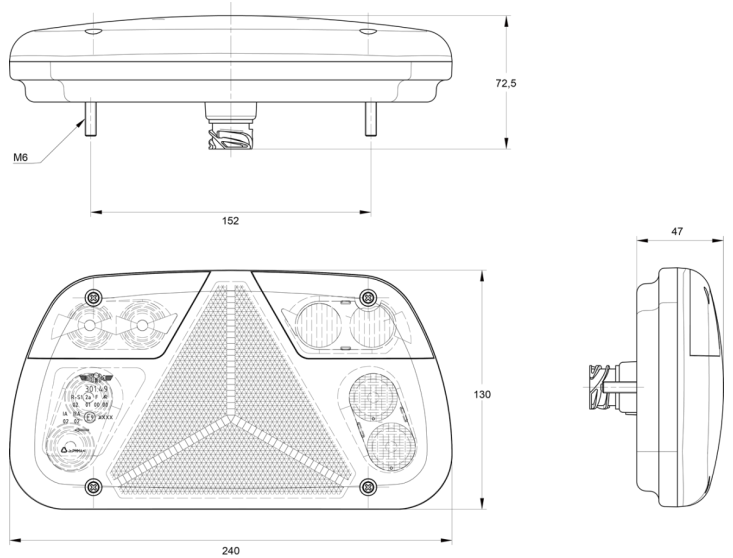

FEUX AVANT ET ARRIÈRE

3149.4000200

Feu arrière LED | droite | 12-24V

EAN: 5414184017924

Caractéristiques

Contient Catadioptré triangulaire	Oui	Livré avec	Écrous de fixation
Contient Clignoteur	Oui	Longueur mm	240 mm
Contient Feu anti-brouillard	Oui	Montage	Montage en surface
Contient Feu de recul	Oui	Poids (kg)	0,4 Kg
Couleur	Orange/rouge/blanc	Position-Stop	Oui
Couleur lentille	Orange/rouge/blanc	Raccordement	Universel avec presse-étoupe
Côté montage	Arrière - Droite	Source lumineuse	LED
Degrée-IP	IP54	Tension	12V - 24V
Emballage	Emballage POS	Type	Feux arrières
Hauteur mm	130 mm	À commander par	1
Homologation	ECE	Épaisseur mm	47 mm