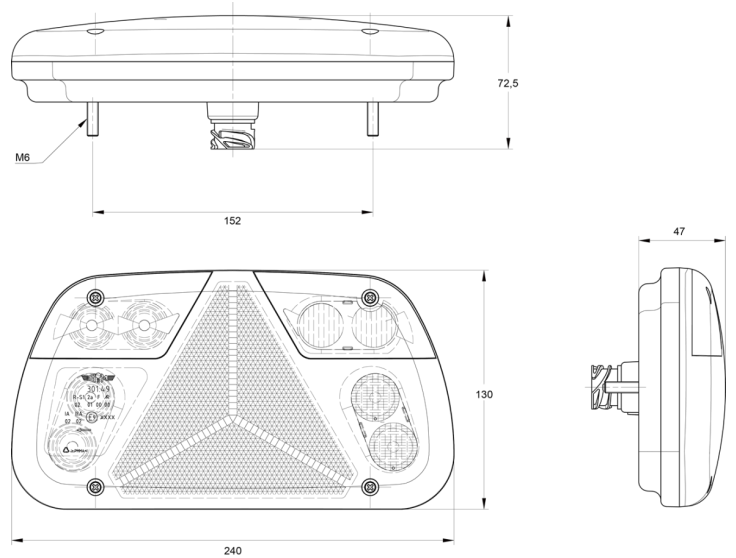

FEUX AVANT ET ARRIÈRE

3149.4000200

Feu arrière LED | droite | 12-24V

EAN: 5414184017924

Caractéristiques

Contient Catadioptré triangulaire	Oui	Livré avec	Écrous de fixation
Contient Clignoteur	Oui	Longueur mm	240 mm
Contient Feu anti-brouillard	Oui	Montage	Montage en surface
Contient Feu de recul	Oui	Poids (kg)	0,4 Kg
Couleur	Orange/rouge/blanc	Position-Stop	Oui
Couleur lentille	Orange/rouge/blanc	Raccordement	Universel avec presse-étoupe
Côté montage	Arrière - Droite	Source lumineuse	LED
Degrée-IP	IP54	Tension	12V - 24V
Emballage	Emballage POS	Type	Feux arrières
Hauteur mm	130 mm	À commander par	1
Homologation	ECE	Épaisseur mm	47 mm