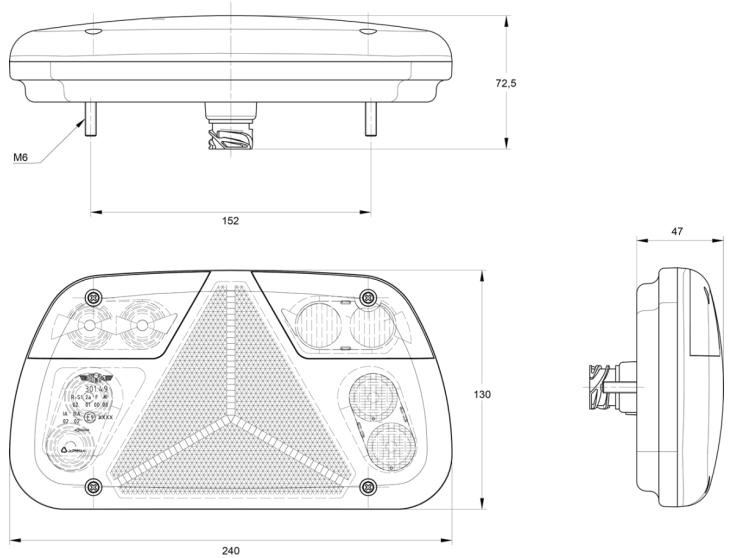

# FEUX AVANT ET ARRIÈRE

3149.4000200

Feu arrière LED | droite | 12-24V

EAN: 5414184017924

## Caractéristiques

Contient Catadioptré triangulaire	Oui
Contient Clignoteur	Oui
Contient Feu anti-brouillard	Oui
Contient Feu de recul	Oui
Couleur	Orange/rouge/blanc
Couleur lentille	Orange/rouge/blanc
Côté montage	Arrière - Droite
Degrée-IP	IP54
Emballage	Emballage POS
Hauteur mm	130 mm
Homologation	ECE

Livré avec	Écrous de fixation
Longueur mm	240 mm
Montage	Montage en surface
Poids (kg)	0,4 Kg
Position-Stop	Oui
Raccordement	Universel avec presse-étoupe
Source lumineuse	LED
Tension	12V - 24V
Type	Feux arrières
À commander par	1
Épaisseur mm	47 mm