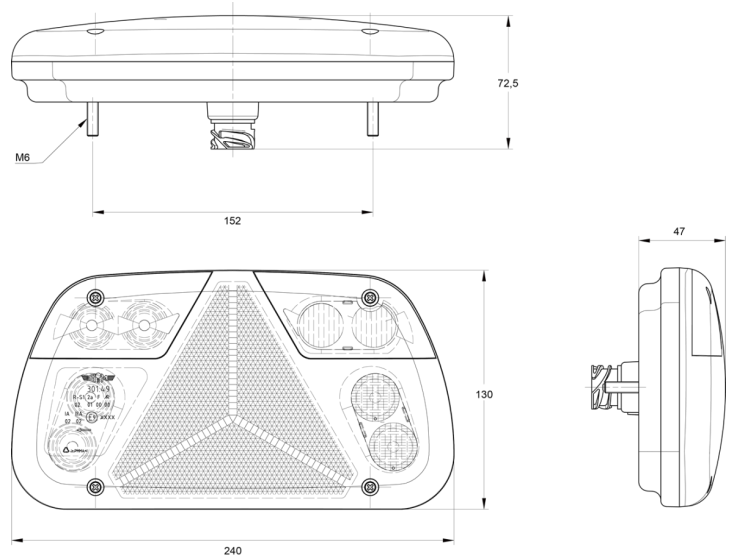

# FEUX AVANT ET ARRIÈRE

3149.4000200

Feu arrière LED | droite | 12-24V

EAN: 5414184017924

## Caractéristiques

Contient Catadioptré triangulaire	Oui	Livré avec	Écrous de fixation
Contient Clignoteur	Oui	Longueur mm	240 mm
Contient Feu anti-brouillard	Oui	Montage	Montage en surface
Contient Feu de recul	Oui	Poids (kg)	0,4 Kg
Couleur	Orange/rouge/blanc	Position-Stop	Oui
Couleur lentille	Orange/rouge/blanc	Raccordement	Universel avec presse-étoupe
Côté montage	Arrière - Droite	Source lumineuse	LED
Degrée-IP	IP54	Tension	12V - 24V
Emballage	Emballage POS	Type	Feux arrières
Hauteur mm	130 mm	À commander par	1
Homologation	ECE	Épaisseur mm	47 mm