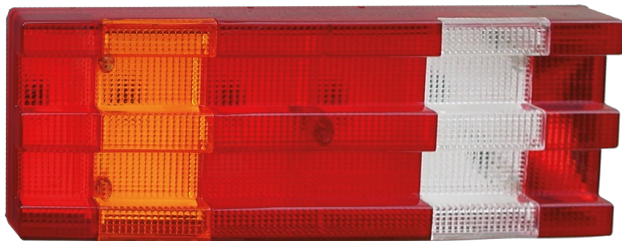

# VERRES DE RECHANGE POUR FEUX ARRIÈRES

3163.0000310

Verre de rechange pour sérié 3163

EAN: 5414184564756

## Caractéristiques

Couleur	Orange/rouge/blanc	Poids (kg)	0,475 Kg
Couleur lentille	Orange/rouge/blanc	Spécifiquement adapté pour	3163
Côté montage	Gauche & droite	À commander par	1
Emballage	Sachet		