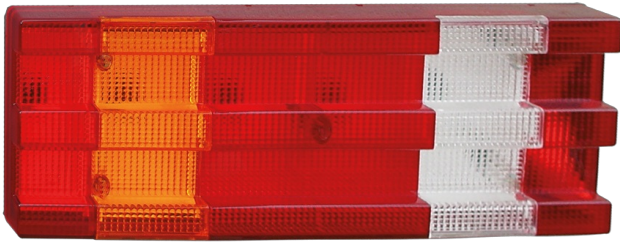

VERRES DE RECHANGE POUR FEUX ARRIÈRES

3163.0000310

Verre de rechange pour sérié 3163

EAN: 5414184564756

Caractéristiques

Couleur	Orange/rouge/blanc	Poids (kg)	0,475 Kg
Couleur lentille	Orange/rouge/blanc	Spécifiquement adapté pour	3163
Côté montage	Gauche & droite	À commander par	1
Emballage	Sachet		