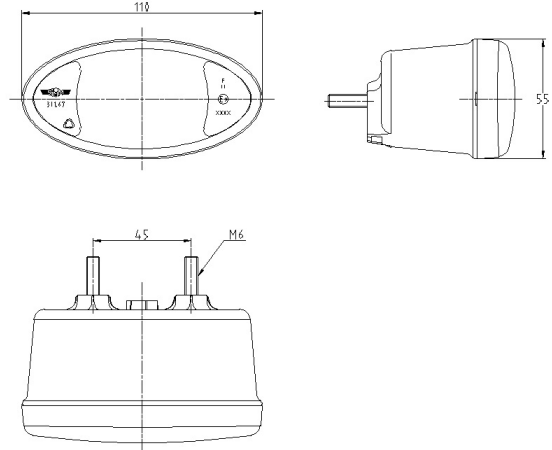

3167.0305100

Clignoteur LED | gauche+droite | 12-24V

EAN: 5414184018051

Caractéristiques

Couleur	Orange	Montage	Montage en surface
Couleur lentille	Orange	Poids (kg)	0,2 Kg
Côté montage	Gauche & droite	Raccordement	Câble fin ouvert
Degrée-IP	IP65	Source lumineuse	LED
Dimensions	110 mm x 55 mm x 70 mm	Tension	12V - 24V
EMC	Oui	Type	Clignoteurs
Emballage	Emballage POS	À commander par	1
Homologation	ECE R6		
Longueur cable (m)	0,50 m		
Matériaux	Polycarbonate		