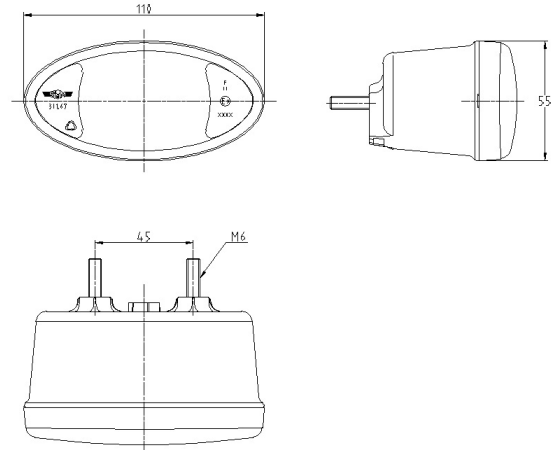

3167.0305100

Clignoteur LED | gauche+droite | 12-24V

EAN: 5414184018051

Caractéristiques

Couleur	Orange	Montage	Montage en surface
Couleur lentille	Orange	Poids (kg)	0,2 Kg
Côté montage	Gauche & droite	Raccordement	Câble fin ouvert
Degrée-IP	IP65	Source lumineuse	LED
Dimensions	110 mm x 55 mm x 70 mm	Tension	12V - 24V
EMC	Oui	Type	Clignoteurs
Emballage	Emballage POS	À commander par	1
Homologation	ECE R6		
Longueur cable (m)	0,50 m		
Matériaux	Polycarbonate		