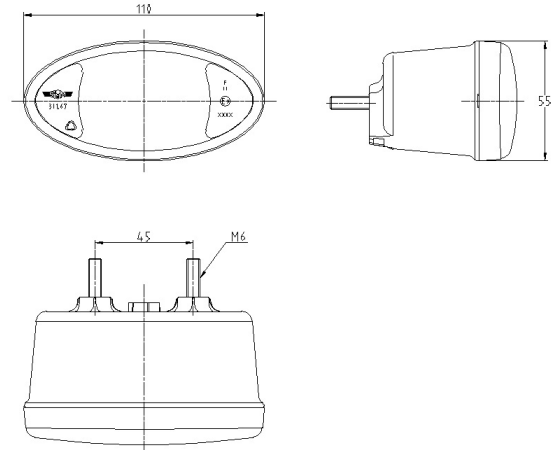

FEUX AVANT ET ARRIÈRE

3167.0305100

Clignoteur LED | gauche+droite | 12-24V

EAN: 5414184018051

Caractéristiques

Couleur	Orange	Montage	Montage en surface
Couleur lentille	Orange	Poids (kg)	0,2 Kg
Côté montage	Gauche & droite	Raccordement	Câble fin ouvert
Degrée-IP	IP65	Source lumineuse	LED
Dimensions	110 mm x 55 mm x 70 mm	Tension	12V - 24V
EMC	Oui	Type	Clignoteurs
Emballage	Emballage POS	À commander par	1
Homologation	ECE R6		
Longueur cable (m)	0,50 m		
Matériaux	Polycarbonate		