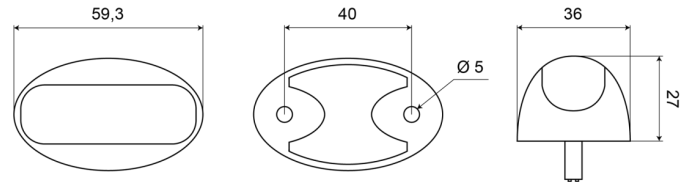

3168.0105000

Feu d'encombrement LED | 1LED | 12-24V | blanc

EAN: 5414184018068

Caractéristiques

Bon à savoir	Cette version existe également avec 3 LED	Homologation	ECE R7
Couleur	Blanc	Longueur câble (m)	0,50 m
Couleur lentille	Transparent	Montage	Montage en surface
Côté montage	Devant	Nombre de LEDs	1
Degré-IP	IP68	Poids (kg)	0,061 Kg
Dimensions	27 mm x 36 mm x 59,3 mm	Raccordement	Câble fin ouvert
EMC	EMC	Source lumineuse	LED
Emballage	Emballage POS	Tension	12V - 24V
Fonctions	Feu de gabarit devant	À commander par	1