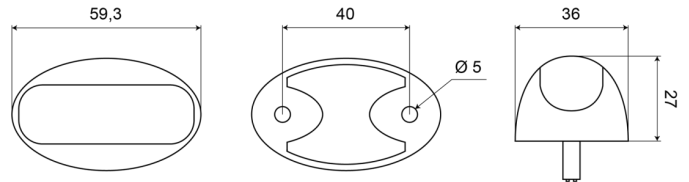

3168.0105000

Feu d'encombrement LED | 1LED | 12-24V | blanc

EAN: 5414184018068

Caractéristiques

Bon à savoir	Cette version existe également avec 3 LED	Homologation	ECE R7
Couleur	Blanc	Longueur câble (m)	0,50 m
Couleur lentille	Transparent	Montage	Montage en surface
Côté montage	Devant	Nombre de LEDs	1
Degrée-IP	IP68	Poids (kg)	0,061 Kg
Dimensions	27 mm x 36 mm x 59,3 mm	Raccordement	Câble fin ouvert
EMC	EMC	Source lumineuse	LED
Emballage	Emballage POS	Tension	12V - 24V
Fonctions	Feu de gabarit devant	À commander par	1