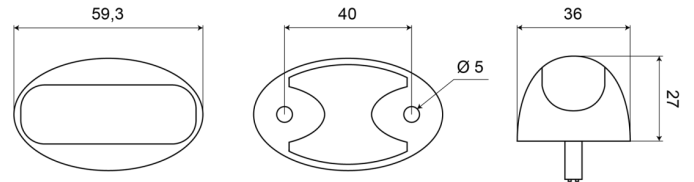

FEUX D'ENCOMBREMENT

3168.0105000

Feu d'encombrement LED | 1LED | 12-24V | blanc

EAN: 5414184018068

Caractéristiques

Bon à savoir	Cette version existe également avec 3 LED	Homologation	ECE R7
Couleur	Blanc	Longueur câble (m)	0,50 m
Couleur lentille	Transparent	Montage	Montage en surface
Côté montage	Devant	Nombre de LEDs	1
Degré-IP	IP68	Poids (kg)	0,061 Kg
Dimensions	27 mm x 36 mm x 59,3 mm	Raccordement	Câble fin ouvert
EMC	EMC	Source lumineuse	LED
Emballage	Emballage POS	Tension	12V - 24V
Fonctions	Feu de gabarit avant	À commander par	1