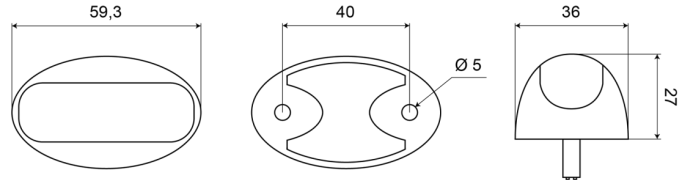

3168.0105200

Feu d'encombrement LED | 3LEDs | 12-24V | rouge

EAN: 5414184018099

Caractéristiques

Couleur	Rouge	Montage	Montage en surface
Couleur lentille	Rouge	Nombre de LEDs	3
Côté montage	Arrière	Poids (kg)	0,062 Kg
Degrée-IP	IP68	Raccordement	Câble fin ouvert
Dimensions	27 mm x 36 mm x 59,3 mm	Source lumineuse	LED
EMC	EMC	Tension	12V - 24V
Emballage	Emballage POS	À commander par	1
Fonctions	Feu de gabarit arrière		
Homologation	ECE R7		
Longueur cable (m)	0,50 m		