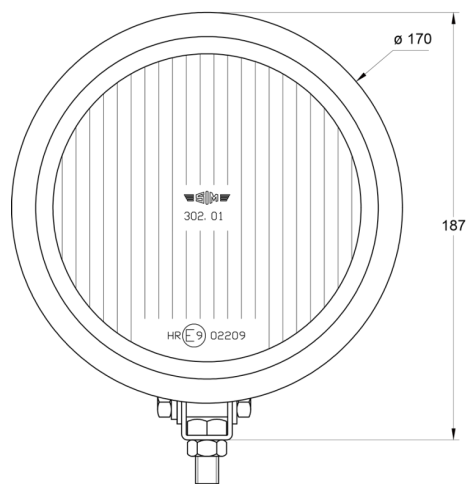

FEUX AVANT ET ARRIÈRE

3201.0000000

Feu longue portée | halogène | rond

EAN: 5414184561717

Caractéristiques

Couleur	Blanc	Nombre de fonctions flash	N/A
Couleur lentille	Transparent	Poids (kg)	0,78 Kg
Côté montage	Devant	Raccordement	N/A
Diamètre mm	170 mm	Source lumineuse	Halogène
Emballage	Emballage POS	Type	Feux longue portées
Hauteur mm	197 mm	À commander par	1
Homologation	ECE R20	Épaisseur mm	71 mm
Montage	Boulon M10		