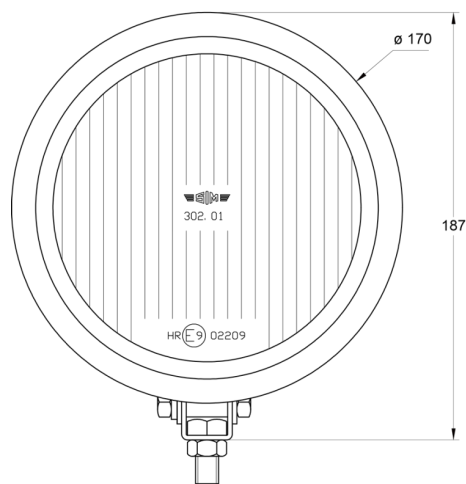

# FEUX AVANT ET ARRIÈRE

3201.0000000

Feu longue portée | halogène | rond

EAN: 5414184561717

## Caractéristiques

Couleur	Blanc	Nombre de fonctions flash	N/A
Couleur lentille	Transparent	Poids (kg)	0,78 Kg
Côté montage	Devant	Raccordement	N/A
Diamètre mm	170 mm	Source lumineuse	Halogène
Emballage	Emballage POS	Type	Feux longue portées
Hauteur mm	197 mm	À commander par	1
Homologation	ECE R20	Épaisseur mm	71 mm
Montage	Boulon M10		