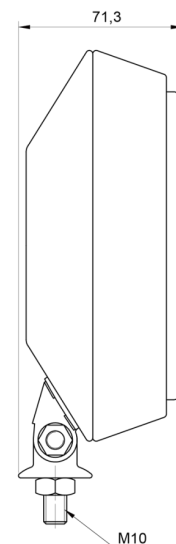

# FEUX AVANT ET ARRIÈRE

3201.0000000

Feu longue portée | halogène | rond

EAN: 5414184561717

## Caractéristiques

Couleur	Blanc	Nombre de fonctions flash	N/A
Couleur lentille	Transparent	Poids (kg)	0,78 Kg
Côté montage	Devant	Raccordement	N/A
Diamètre mm	170 mm	Source lumineuse	Halogène
Emballage	Emballage POS	Type	Feux longue portées
Hauteur mm	197 mm	À commander par	1
Homologation	ECE R20	Épaisseur mm	71 mm
Montage	Boulon M10		