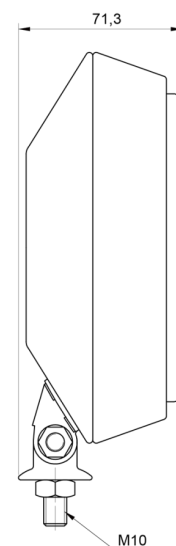

# FEUX AVANT ET ARRIÈRE

3201.0000000

Feu longue portée | halogène | rond

EAN: 5414184561717

## Caractéristiques

Couleur	Blanc	Nombre de fonctions flash	N/A
Couleur lentille	Transparent	Poids (kg)	0,78 Kg
Côté montage	Devant	Raccordement	N/A
Diamètre mm	170 mm	Source lumineuse	Halogène
Emballage	Emballage POS	Type	Feux longue portées
Hauteur mm	197 mm	À commander par	1
Homologation	ECE R20	Épaisseur mm	71 mm
Montage	Boulon M10		