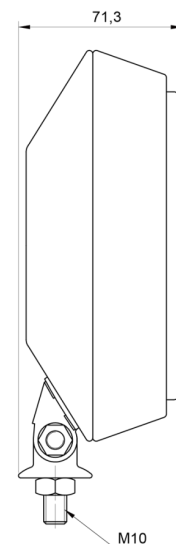

FEUX AVANT ET ARRIÈRE

3201.0000000

Feu longue portée | halogène | rond

EAN: 5414184561717

Caractéristiques

Couleur	Blanc	Nombre de fonctions flash	N/A
Couleur lentille	Transparent	Poids (kg)	0,78 Kg
Côté montage	Devant	Raccordement	N/A
Diamètre mm	170 mm	Source lumineuse	Halogène
Emballage	Emballage POS	Type	Feux longue portées
Hauteur mm	197 mm	À commander par	1
Homologation	ECE R20	Épaisseur mm	71 mm
Montage	Boulon M10		