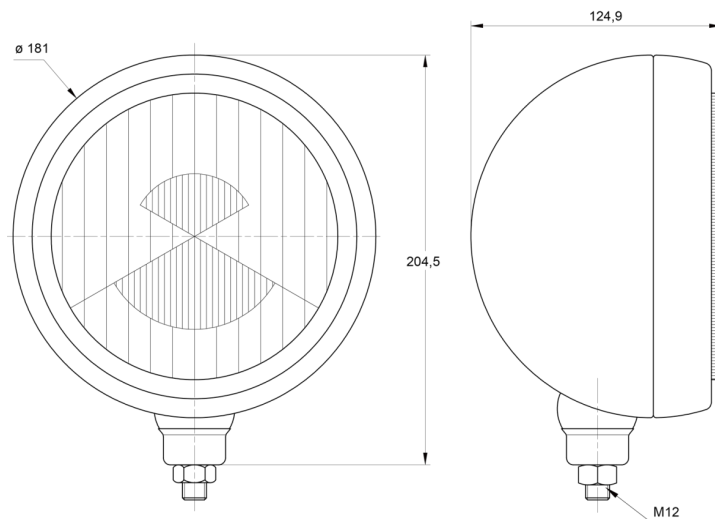

## Caractéristiques

Couleur	Chromé/noir	Nombre de fonctions flash	N/A
Couleur lentille	Transparent	Poids (kg)	1,1 Kg
Côté montage	Devant	Raccordement	N/A
Diamètre mm	181 mm	Source lumineuse	Halogène
Emballage	Emballage POS	Type	Feux longue portées
Hauteur mm	204 mm	À commander par	1
Homologation	ECE R8	Épaisseur mm	125 mm
Montage	Boulon M12		