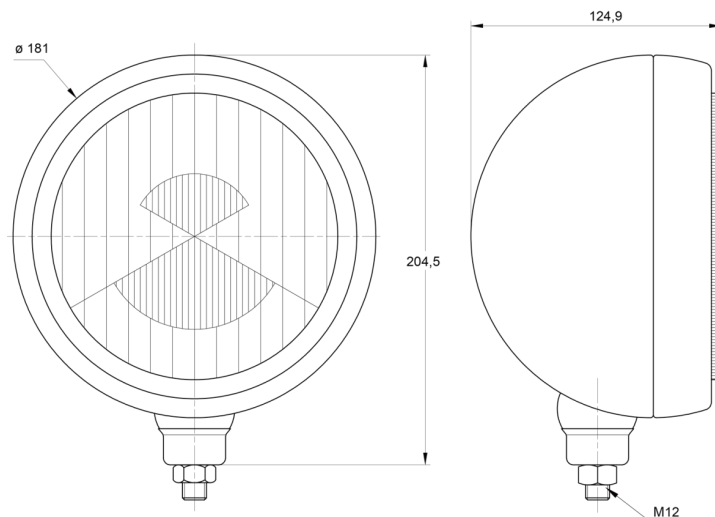

FEUX AVANT ET ARRIÈRE

3205.000000

Feu longue portée | halogène | rond

EAN: 5414184561755

Caractéristiques

Couleur	Chromé/noir	Nombre de fonctions flash	N/A
Couleur lentille	Transparent	Poids (kg)	1,1 Kg
Côté montage	Devant	Raccordement	N/A
Diamètre mm	181 mm	Source lumineuse	Halogène
Emballage	Emballage POS	Type	Feux longue portées
Hauteur mm	204 mm	À commander par	1
Homologation	ECE R8	Épaisseur mm	125 mm
Montage	Boulon M12		