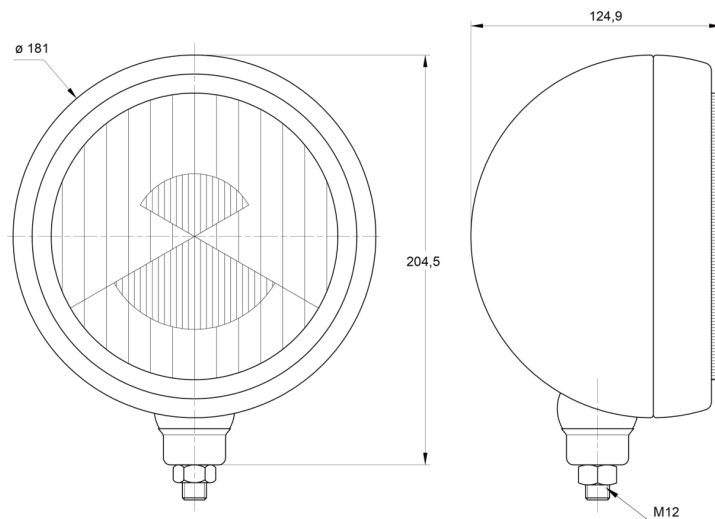

FEUX AVANT ET ARRIÈRE

3205.000000

Feu longue portée | halogène | rond

EAN: 5414184561755

Caractéristiques

Couleur	Chromé/noir	Nombre de fonctions flash	N/A
Couleur lentille	Transparent	Poids (kg)	1,1 Kg
Côté montage	Devant	Raccordement	N/A
Diamètre mm	181 mm	Source lumineuse	Halogène
Emballage	Emballage POS	Type	Feux longue portées
Hauteur mm	204 mm	À commander par	1
Homologation	ECE R8	Épaisseur mm	125 mm
Montage	Boulon M12		