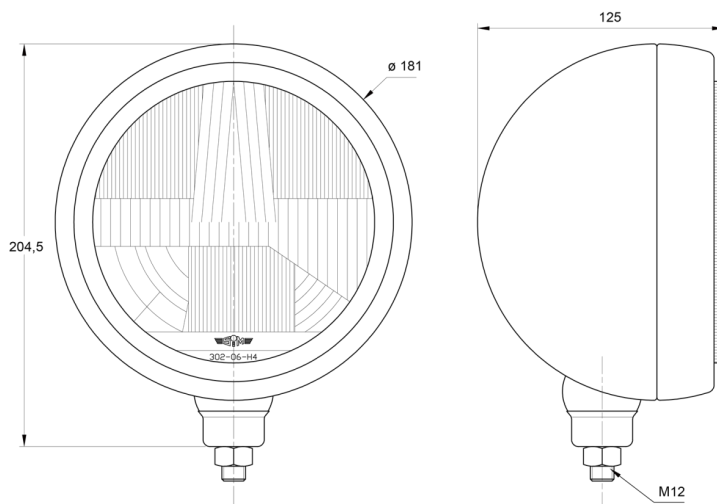

FEUX AVANT ET ARRIÈRE

3206.000000

Feu de route | halogène | rond

EAN: 5414184561762

Caractéristiques

Couleur	Blanc	Nombre de fonctions flash	N/A
Couleur lentille	Transparent	Poids (kg)	1,15 Kg
Côté montage	Devant	Raccordement	N/A
Diamètre mm	181 mm	Source lumineuse	Halogène
Emballage	Emballage POS	Type	Feux longue portée
Hauteur mm	204 mm	À commander par	1
Montage	Boulon M12	Épaisseur mm	125 mm