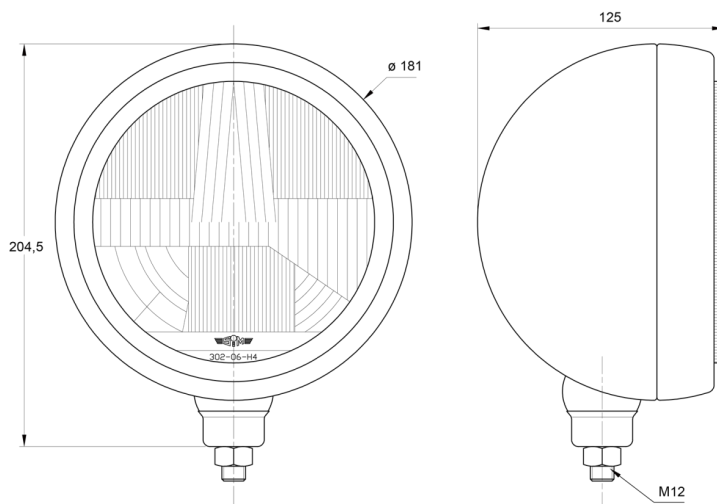

## Caractéristiques

Couleur	Blanc	Nombre de fonctions flash	N/A
Couleur lentille	Transparent	Poids (kg)	1,15 Kg
Côté montage	Devant	Raccordement	N/A
Diamètre mm	181 mm	Source lumineuse	Halogène
Emballage	Emballage POS	Type	Feux longue portée
Hauteur mm	204 mm	À commander par	1
Montage	Boulon M12	Épaisseur mm	125 mm