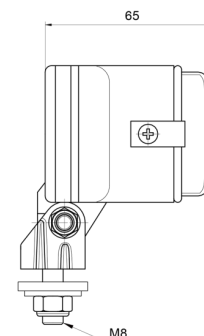

FEUX AVANT ET ARRIÈRE

3220.000000

Feu longue portée | halogène | rectangulaire

EAN: 5414184561946

Caractéristiques

Couleur	Blanc	Nombre de fonctions flash	N/A
Couleur lentille	Transparent	Poids (kg)	0,345 Kg
Côté montage	Devant	Raccordement	N/A
Emballage	Emballage POS	Source lumineuse	Halogène
Hauteur mm	79 mm	Type	Feux longue portée
Homologation	ECE	À commander par	1
Largeur mm	149 mm	Épaisseur mm	65 mm
Montage	Boulon M8		