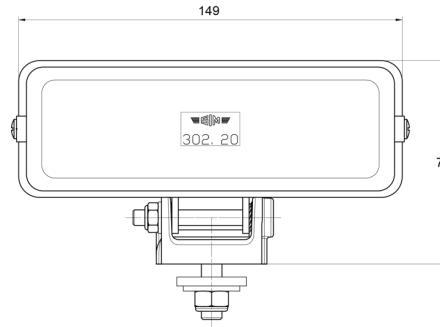

FEUX AVANT ET ARRIÈRE

3220.000000

Feu longue portée | halogène | rectangulaire

EAN: 5414184561946

Caractéristiques

Couleur	Blanc	Nombre de fonctions flash	N/A
Couleur lentille	Transparent	Poids (kg)	0,345 Kg
Côté montage	Devant	Raccordement	N/A
Emballage	Emballage POS	Source lumineuse	Halogène
Hauteur mm	79 mm	Type	Feux longue portée
Homologation	ECE	À commander par	1
Largeur mm	149 mm	Épaisseur mm	65 mm
Montage	Boulon M8		