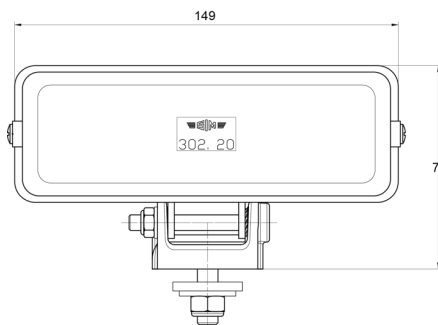

FEUX AVANT ET ARRIÈRE

3220.000000

Feu longue portée | halogène | rectangulaire

EAN: 5414184561946

Caractéristiques

Couleur	Blanc	Nombre de fonctions flash	N/A
Couleur lentille	Transparent	Poids (kg)	0,345 Kg
Côté montage	Devant	Raccordement	N/A
Emballage	Emballage POS	Source lumineuse	Halogène
Hauteur mm	79 mm	Type	Feux longue portée
Homologation	ECE	À commander par	1
Largeur mm	149 mm	Épaisseur mm	65 mm
Montage	Boulon M8		