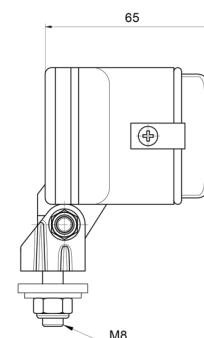

FEUX AVANT ET ARRIÈRE

3220.000000

Feu longue portée | halogène | rectangulaire

EAN: 5414184561946

Caractéristiques

Couleur	Blanc	Nombre de fonctions flash	N/A
Couleur lentille	Transparent	Poids (kg)	0,345 Kg
Côté montage	Devant	Raccordement	N/A
Emballage	Emballage POS	Source lumineuse	Halogène
Hauteur mm	79 mm	Type	Feux longue portée
Homologation	ECE	À commander par	1
Largeur mm	149 mm	Épaisseur mm	65 mm
Montage	Boulon M8		