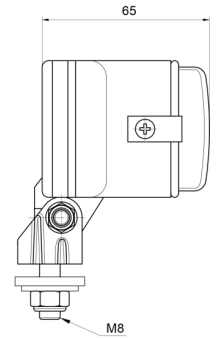

FEUX AVANT ET ARRIÈRE

3220.000000

Feu longue portée | halogène | rectangulaire

EAN: 5414184561946

Caractéristiques

Couleur	Blanc	Nombre de fonctions flash	N/A
Couleur lentille	Transparent	Poids (kg)	0,345 Kg
Côté montage	Devant	Raccordement	N/A
Emballage	Emballage POS	Source lumineuse	Halogène
Hauteur mm	79 mm	Type	Feux longue portée
Homologation	ECE	À commander par	1
Largeur mm	149 mm	Épaisseur mm	65 mm
Montage	Boulon M8		