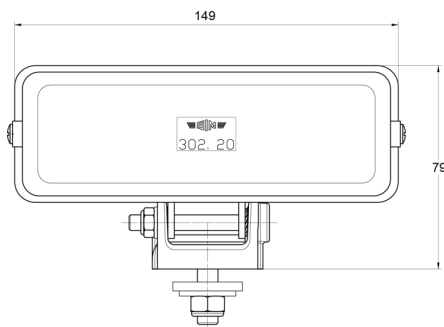

FEUX AVANT ET ARRIÈRE

3220.000000

Feu longue portée | halogène | rectangulaire

EAN: 5414184561946

Caractéristiques

Couleur	Blanc	Nombre de fonctions flash	N/A
Couleur lentille	Transparent	Poids (kg)	0,345 Kg
Côté montage	Devant	Raccordement	N/A
Emballage	Emballage POS	Source lumineuse	Halogène
Hauteur mm	79 mm	Type	Feux longue portée
Homologation	ECE	À commander par	1
Largeur mm	149 mm	Épaisseur mm	65 mm
Montage	Boulon M8		