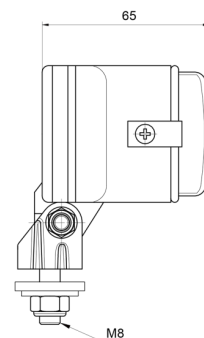

FEUX AVANT ET ARRIÈRE

3220.000000

Feu longue portée | halogène | rectangulaire

EAN: 5414184561946

Caractéristiques

Couleur	Blanc	Nombre de fonctions flash	N/A
Couleur lentille	Transparent	Poids (kg)	0,345 Kg
Côté montage	Devant	Raccordement	N/A
Emballage	Emballage POS	Source lumineuse	Halogène
Hauteur mm	79 mm	Type	Feux longue portée
Homologation	ECE	À commander par	1
Largeur mm	149 mm	Épaisseur mm	65 mm
Montage	Boulon M8		