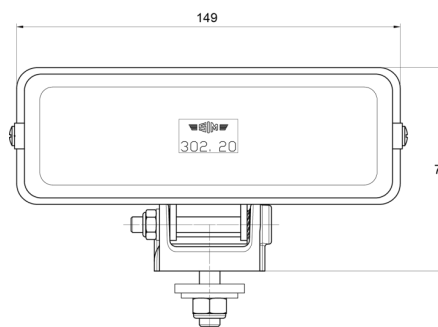

FEUX AVANT ET ARRIÈRE

3220.000000

Feu longue portée | halogène | rectangulaire

EAN: 5414184561946

Caractéristiques

Couleur	Blanc	Nombre de fonctions flash	N/A
Couleur lentille	Transparent	Poids (kg)	0,345 Kg
Côté montage	Devant	Raccordement	N/A
Emballage	Emballage POS	Source lumineuse	Halogène
Hauteur mm	79 mm	Type	Feux longue portée
Homologation	ECE	À commander par	1
Largeur mm	149 mm	Épaisseur mm	65 mm
Montage	Boulon M8		