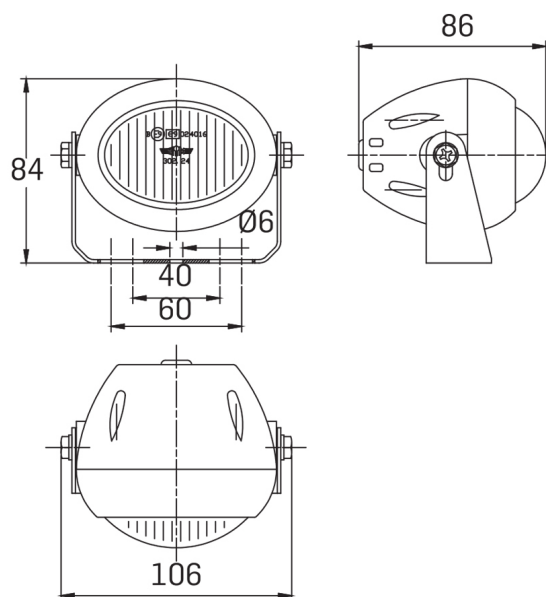

FEUX AVANT ET ARRIÈRE

3224.000000

Feu anti brouillard | halogène | ovale | noir | chrystal

EAN: 5414184562004

Caractéristiques

Couleur lentille	Transparent	Source lumineuse	Halogène
Côté montage	Devant	Type	Feu anti brouillard devant