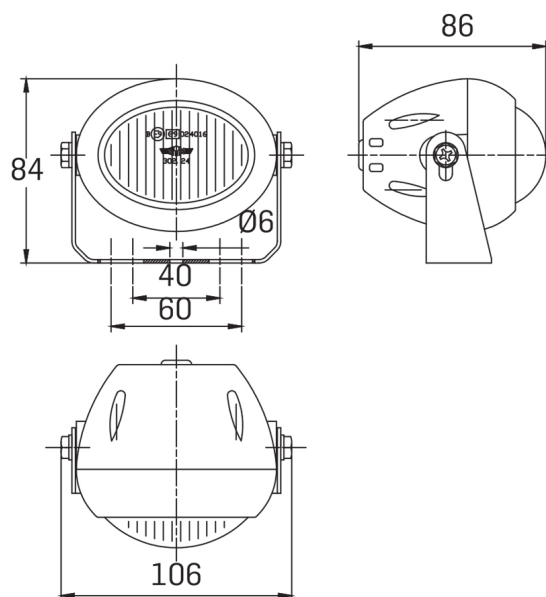

## Caractéristiques

Couleur lentille	Transparent	Source lumineuse	Halogène
Côté montage	Devant	Type	Feu anti brouillard devant