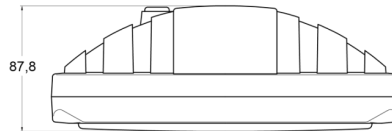

FEUX AVANT ET ARRIÈRE

3226.000000

Feu longue portée | halogène | rectangulaire

EAN: 5414184562059

Caractéristiques

Couleur	Blanc	Nombre de fonctions flash	N/A
Couleur lentille	Transparent	Poids (kg)	1,1 Kg
Côté montage	Devant	Raccordement	N/A
Emballage	Emballage POS	Source lumineuse	Halogène
Hauteur mm	171 mm	Type	Feux longue portées
Homologation	ECE R8	À commander par	1
Largeur mm	242 mm	Épaisseur mm	88 mm
Montage	Boulon M10		