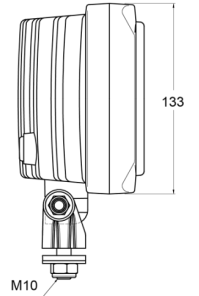

## Caractéristiques

Couleur	Blanc	Nombre de fonctions flash	N/A
Couleur lentille	Transparent	Poids (kg)	1,1 Kg
Côté montage	Devant	Raccordement	N/A
Emballage	Emballage POS	Source lumineuse	Halogène
Hauteur mm	171 mm	Type	Feux longue portées
Homologation	ECE R8	À commander par	1
Largeur mm	242 mm	Épaisseur mm	88 mm
Montage	Boulon M10		