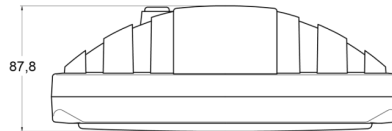

## Caractéristiques

Couleur	Blanc	Nombre de fonctions flash	N/A
Couleur lentille	Transparent	Poids (kg)	1,1 Kg
Côté montage	Devant	Raccordement	N/A
Emballage	Emballage POS	Source lumineuse	Halogène
Hauteur mm	171 mm	Type	Feux longue portées
Homologation	ECE R8	À commander par	1
Largeur mm	242 mm	Épaisseur mm	88 mm
Montage	Boulon M10		