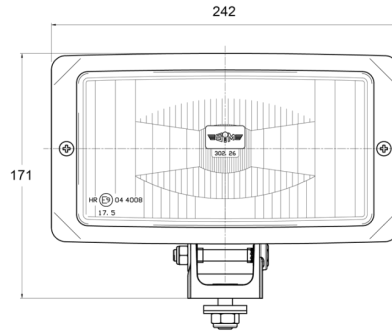

## Caractéristiques

Couleur	Blanc	Nombre de fonctions flash	N/A
Couleur lentille	Transparent	Poids (kg)	1,1 Kg
Côté montage	Devant	Raccordement	N/A
Emballage	Emballage POS	Source lumineuse	Halogène
Hauteur mm	171 mm	Type	Feux longue portées
Homologation	ECE R8	À commander par	1
Largeur mm	242 mm	Épaisseur mm	88 mm
Montage	Boulon M10		