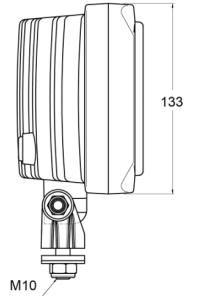

## Caractéristiques

Couleur	Blanc	Nombre de fonctions flash	N/A
Couleur lentille	Transparent	Poids (kg)	1,1 Kg
Côté montage	Devant	Raccordement	N/A
Emballage	Emballage POS	Source lumineuse	Halogène
Hauteur mm	171 mm	Type	Feux longue portées
Homologation	ECE R8	À commander par	1
Largeur mm	242 mm	Épaisseur mm	88 mm
Montage	Boulon M10		