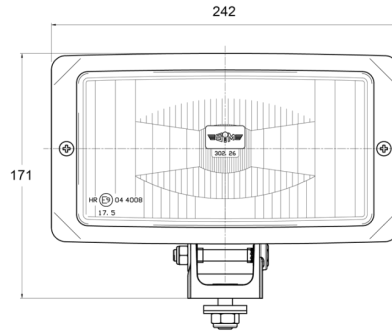

FEUX AVANT ET ARRIÈRE

3226.000000

Feu longue portée | halogène | rectangulaire

EAN: 5414184562059

Caractéristiques

Couleur	Blanc	Nombre de fonctions flash	N/A
Couleur lentille	Transparent	Poids (kg)	1,1 Kg
Côté montage	Devant	Raccordement	N/A
Emballage	Emballage POS	Source lumineuse	Halogène
Hauteur mm	171 mm	Type	Feux longue portées
Homologation	ECE R8	À commander par	1
Largeur mm	242 mm	Épaisseur mm	88 mm
Montage	Boulon M10		