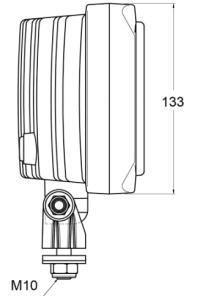

FEUX AVANT ET ARRIÈRE

3226.000000

Feu longue portée | halogène | rectangulaire

EAN: 5414184562059

Caractéristiques

Couleur	Blanc	Nombre de fonctions flash	N/A
Couleur lentille	Transparent	Poids (kg)	1,1 Kg
Côté montage	Devant	Raccordement	N/A
Emballage	Emballage POS	Source lumineuse	Halogène
Hauteur mm	171 mm	Type	Feux longue portées
Homologation	ECE R8	À commander par	1
Largeur mm	242 mm	Épaisseur mm	88 mm
Montage	Boulon M10		