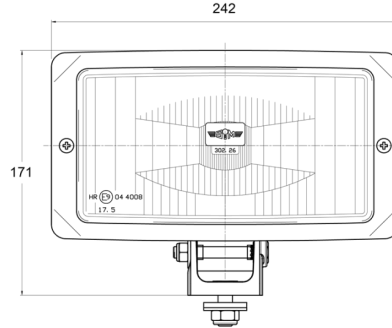

## Caractéristiques

Couleur	Blanc	Nombre de fonctions flash	N/A
Couleur lentille	Transparent	Poids (kg)	1,1 Kg
Côté montage	Devant	Raccordement	N/A
Emballage	Emballage POS	Source lumineuse	Halogène
Hauteur mm	171 mm	Type	Feux longue portées
Homologation	ECE R8	À commander par	1
Largeur mm	242 mm	Épaisseur mm	88 mm
Montage	Boulon M10		