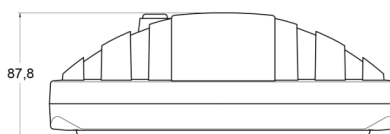

FEUX AVANT ET ARRIÈRE

3226.000000

Feu longue portée | halogène | rectangulaire

EAN: 5414184562059

Caractéristiques

Couleur	Blanc	Nombre de fonctions flash	N/A
Couleur lentille	Transparent	Poids (kg)	1,1 Kg
Côté montage	Devant	Raccordement	N/A
Emballage	Emballage POS	Source lumineuse	Halogène
Hauteur mm	171 mm	Type	Feux longue portées
Homologation	ECE R8	À commander par	1
Largeur mm	242 mm	Épaisseur mm	88 mm
Montage	Boulon M10		