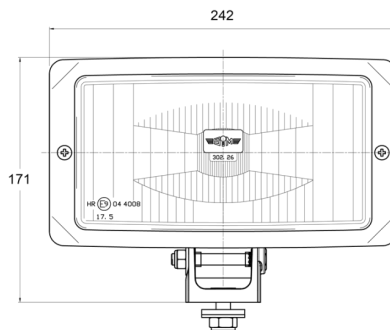

FEUX AVANT ET ARRIÈRE

3226.000000

Feu longue portée | halogène | rectangulaire

EAN: 5414184562059

Caractéristiques

Couleur	Blanc	Nombre de fonctions flash	N/A
Couleur lentille	Transparent	Poids (kg)	1,1 Kg
Côté montage	Devant	Raccordement	N/A
Emballage	Emballage POS	Source lumineuse	Halogène
Hauteur mm	171 mm	Type	Feux longue portées
Homologation	ECE R8	À commander par	1
Largeur mm	242 mm	Épaisseur mm	88 mm
Montage	Boulon M10		