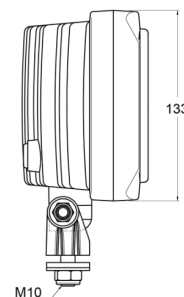

FEUX AVANT ET ARRIÈRE

3226.000000

Feu longue portée | halogène | rectangulaire

EAN: 5414184562059

Caractéristiques

Couleur	Blanc	Nombre de fonctions flash	N/A
Couleur lentille	Transparent	Poids (kg)	1,1 Kg
Côté montage	Devant	Raccordement	N/A
Emballage	Emballage POS	Source lumineuse	Halogène
Hauteur mm	171 mm	Type	Feux longue portées
Homologation	ECE R8	À commander par	1
Largeur mm	242 mm	Épaisseur mm	88 mm
Montage	Boulon M10		