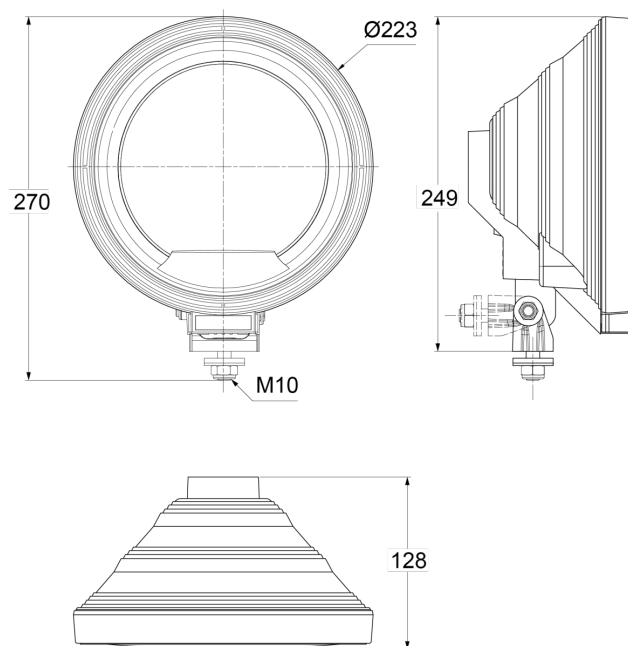

FEUX AVANT ET ARRIÈRE

3227.000000

Feu longue portée | halogène | rond

EAN: 5414184564916

Caractéristiques

Couleur	Blanc	Poids (kg)	0,915 Kg
Couleur lentille	Transparent	Source lumineuse	Halogène
Côté montage	Devant	Type	Feux longue portées
Diamètre mm	223 mm	À commander par	1
Emballage	Emballage POS	Épaisseur mm	128 mm
Hauteur mm	270 mm		
Homologation	ECE R8		
Montage	Boulon M10		