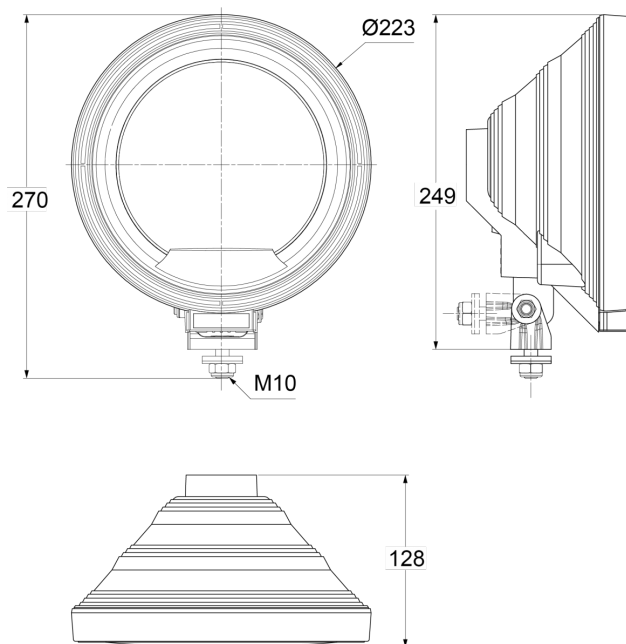

## Caractéristiques

Couleur	Blanc
Couleur lentille	Transparent
Côté montage	Devant
Diamètre mm	223 mm
Emballage	Emballage POS
Hauteur mm	270 mm
Homologation	ECE R8
Montage	Boulon M10

Poids (kg)	0,915 Kg
Source lumineuse	Halogène
Type	Feux longue portée
À commander par	1
Épaisseur mm	128 mm