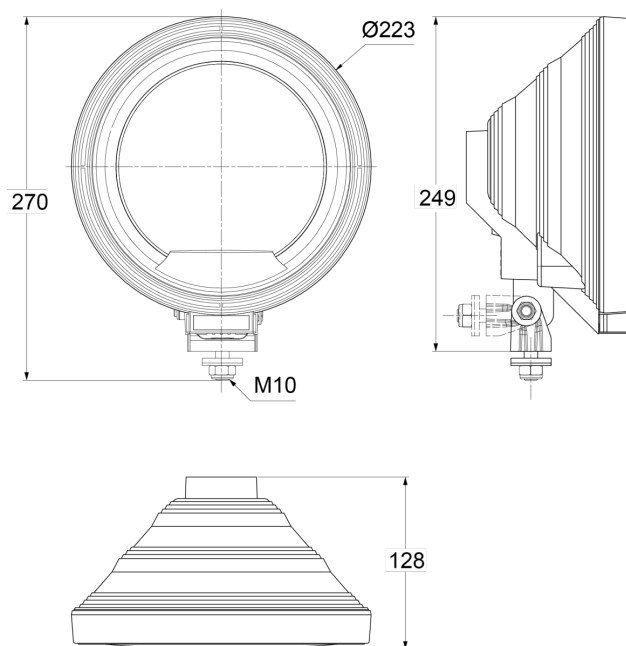

FEUX AVANT ET ARRIÈRE

3227.000000

Feu longue portée | halogène | rond

EAN: 5414184564916

Caractéristiques

| | | | |
|------------------|---------------|------------------|--------------------|
| Couleur | Blanc | Poids (kg) | 0,915 Kg |
| Couleur lentille | Transparent | Source lumineuse | Halogène |
| Côté montage | Devant | Type | Feux longue portée |
| Diamètre mm | 223 mm | À commander par | 1 |
| Emballage | Emballage POS | Épaisseur mm | 128 mm |
| Hauteur mm | 270 mm | | |
| Homologation | ECE R8 | | |
| Montage | Boulon M10 | | |