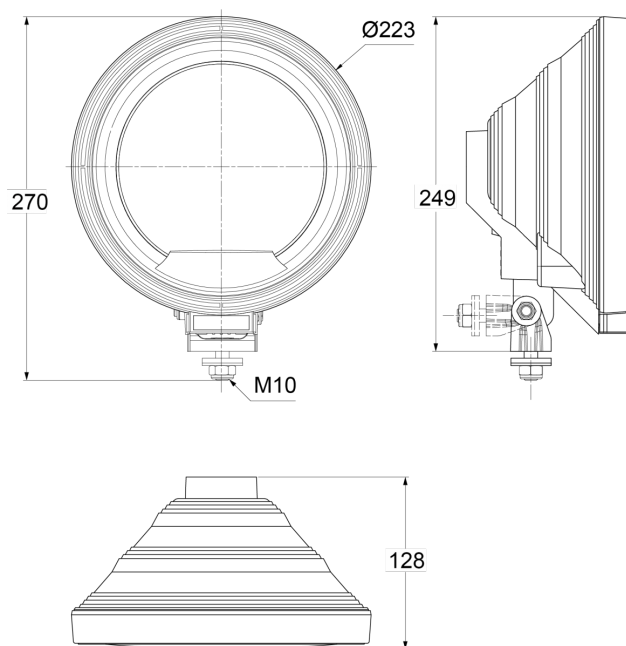

FEUX AVANT ET ARRIÈRE

3227.000000

Feu longue portée | halogène | rond

EAN: 5414184564916

Caractéristiques

Couleur	Blanc	Poids (kg)	0,915 Kg
Couleur lentille	Transparent	Source lumineuse	Halogène
Côté montage	Devant	Type	Feux longue portées
Diamètre mm	223 mm	À commander par	1
Emballage	Emballage POS	Épaisseur mm	128 mm
Hauteur mm	270 mm		
Homologation	ECE R8		
Montage	Boulon M10		