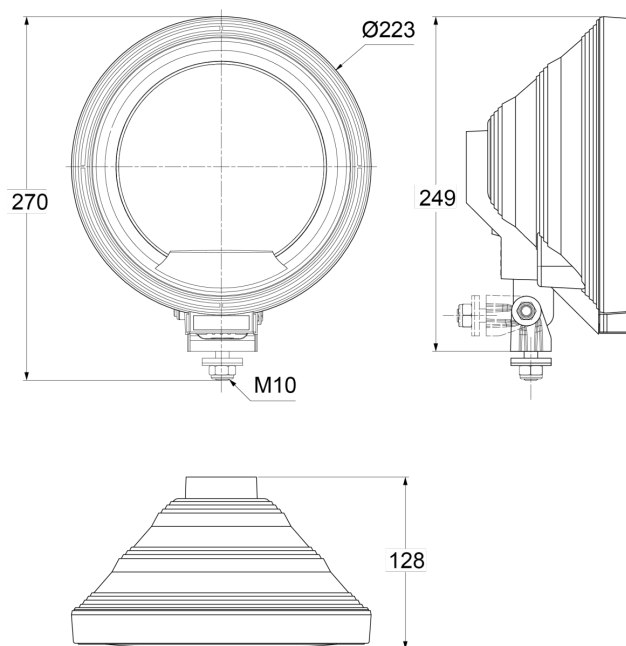

FEUX AVANT ET ARRIÈRE

3227.0000500

Feu longue portée | halogène | rond

EAN: 5414184564923

Caractéristiques

Couleur	Bleu/blanc	Poids (kg)	0,915 Kg
Couleur lentille	Bleu	Source lumineuse	Halogène
Côté montage	Devant	Type	Feux longue portée
Diamètre mm	223 mm	À commander par	1
Emballage	Emballage POS	Épaisseur mm	128 mm
Hauteur mm	270 mm		
Homologation	ECE R8		
Montage	Boulon M10