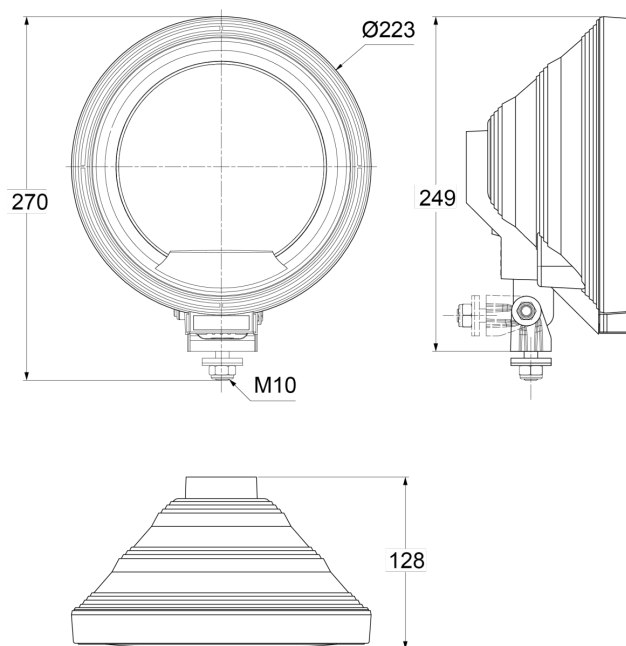

FEUX AVANT ET ARRIÈRE

3227.0000500

Feu longue portée | halogène | rond

EAN: 5414184564923

Caractéristiques

Couleur	Bleu/blanc	Poids (kg)	0,915 Kg
Couleur lentille	Bleu	Source lumineuse	Halogène
Côté montage	Devant	Type	Feux longue portée
Diamètre mm	223 mm	À commander par	1
Emballage	Emballage POS	Épaisseur mm	128 mm
Hauteur mm	270 mm		
Homologation	ECE R8		
Montage	Boulon M10		