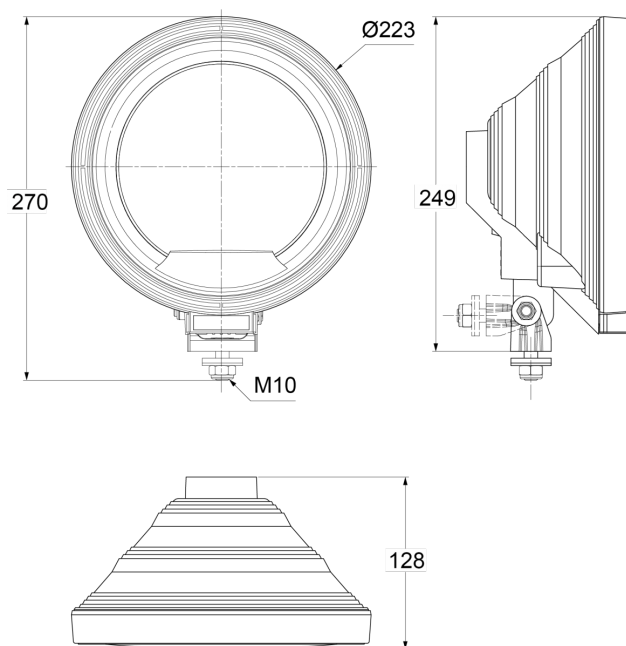

## Caractéristiques

Couleur	Bleu/blanc	Poids (kg)	0,915 Kg
Couleur lentille	Bleu	Source lumineuse	Halogène
Côté montage	Devant	Type	Feux longue portée
Diamètre mm	223 mm	À commander par	1
Emballage	Emballage POS	Épaisseur mm	128 mm
Hauteur mm	270 mm		
Homologation	ECE R8		
Montage	Boulon M10		