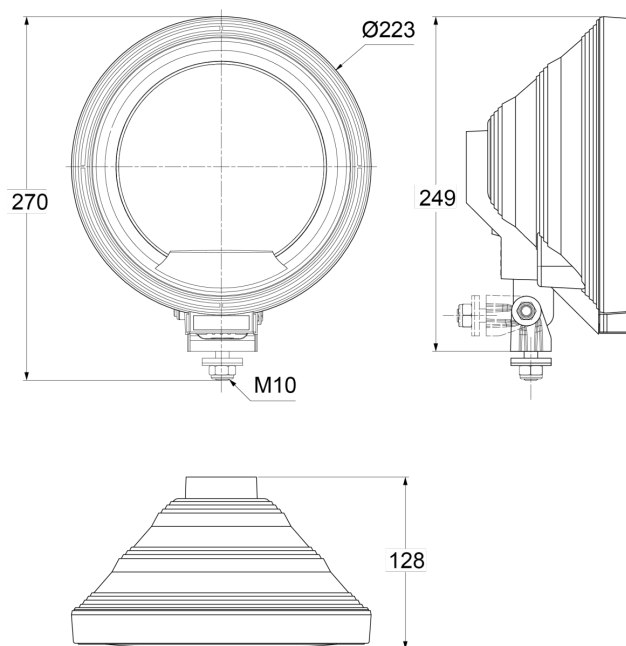

# FEUX AVANT ET ARRIÈRE

3227.100000

Feu longue portée | rond | bague à LED

EAN: 5414184018136

## Caractéristiques

Caractéristiques	Anneau LED autour	Homologation	ECE R8
Couleur	Blanc	Montage	Boulon M10
Couleur lentille	Transparent	Poids (kg)	1,1 Kg
Côté montage	Devant	Source lumineuse	Halogène + LED
Diamètre mm	223 mm	Type	Feux longue portée
Emballage	Emballage POS	À commander par	1
Hauteur mm	270 mm	Épaisseur mm	128 mm