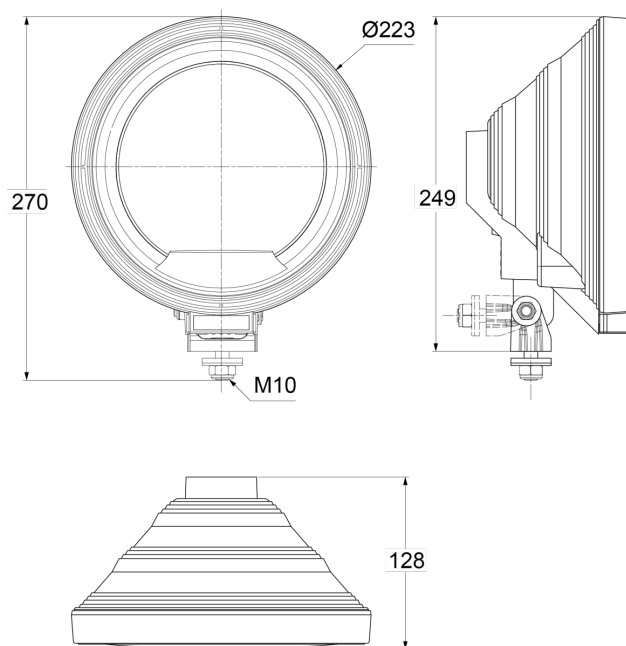

FEUX AVANT ET ARRIÈRE

3227.100000

Feu longue portée | rond | bague à LED

EAN: 5414184018136

Caractéristiques

Caractéristiques	Anneau LED autour	Homologation	ECE R8
Couleur	Blanc	Montage	Boulon M10
Couleur lentille	Transparent	Poids (kg)	1,1 Kg
Côté montage	Devant	Source lumineuse	Halogène + LED
Diamètre mm	223 mm	Type	Feux longue portée
Emballage	Emballage POS	À commander par	1
Hauteur mm	270 mm	Épaisseur mm	128 mm