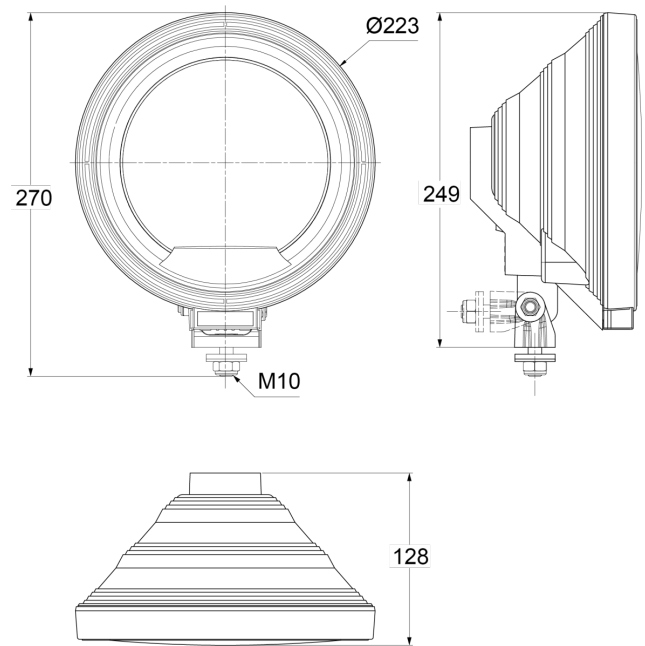

# FEUX AVANT ET ARRIÈRE

3227.1000500

Feu longue portée | rond | bague à LED

EAN: 5414184018143

## Caractéristiques

Caractéristiques	Anneau LED autour	Homologation	ECE R8
Couleur	Bleu/blanc	Montage	Boulon M10
Couleur lentille	Bleu	Poids (kg)	1,08 Kg
Côté montage	Devant	Source lumineuse	Halogène + LED
Diamètre mm	223 mm	Type	Feux longue portée
Emballage	Emballage POS	À commander par	1
Hauteur mm	270 mm	Épaisseur mm	128 mm