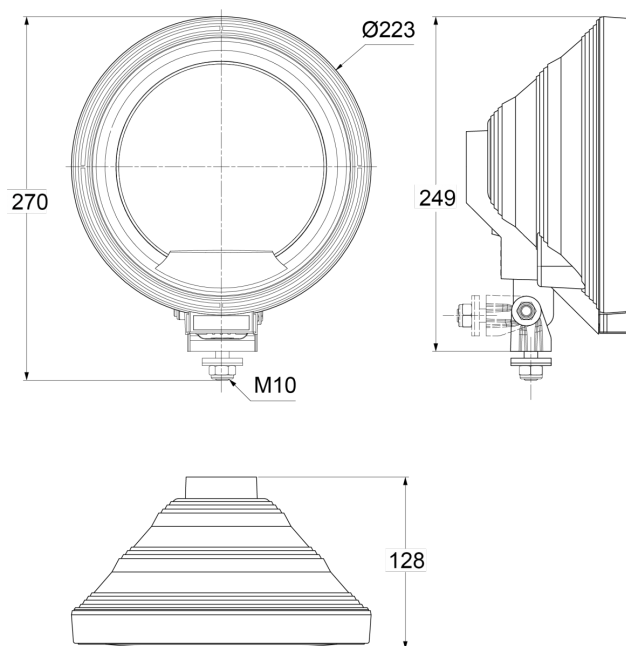

FEUX AVANT ET ARRIÈRE

3227.1000500

Feu longue portée | rond | bague à LED

EAN: 5414184018143

Caractéristiques

Caractéristiques	Anneau LED autour	Homologation	ECE R8
Couleur	Bleu/blanc	Montage	Boulon M10
Couleur lentille	Bleu	Poids (kg)	1,08 Kg
Côté montage	Devant	Source lumineuse	Halogène + LED
Diamètre mm	223 mm	Type	Feux longue portée
Emballage	Emballage POS	À commander par	1
Hauteur mm	270 mm	Épaisseur mm	128 mm