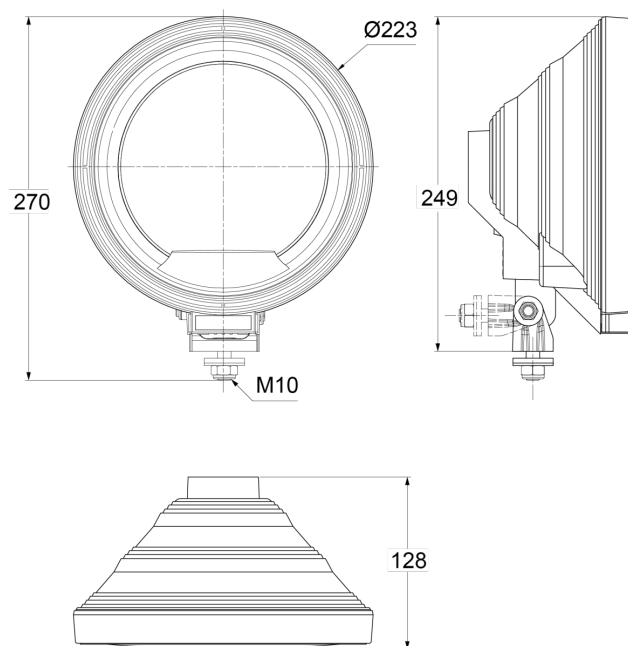

FEUX AVANT ET ARRIÈRE

3227.1000500

Feu longue portée | rond | bague à LED

EAN: 5414184018143

Caractéristiques

Caractéristiques	Anneau LED autour	Homologation	ECE R8
Couleur	Bleu/blanc	Montage	Boulon M10
Couleur lentille	Bleu	Poids (kg)	1,08 Kg
Côté montage	Devant	Source lumineuse	Halogène + LED
Diamètre mm	223 mm	Type	Feux longue portée
Emballage	Emballage POS	À commander par	1
Hauteur mm	270 mm	Épaisseur mm	128 mm