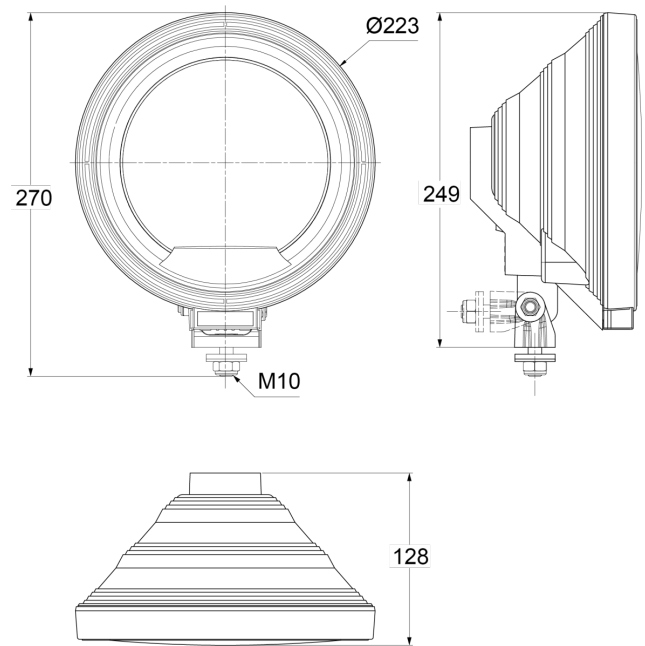

FEUX AVANT ET ARRIÈRE

3227.1000500

Feu longue portée | rond | bague à LED

EAN: 5414184018143

Caractéristiques

Caractéristiques	Anneau LED autour	Homologation	ECE R8
Couleur	Bleu/blanc	Montage	Boulon M10
Couleur lentille	Bleu	Poids (kg)	1,08 Kg
Côté montage	Devant	Source lumineuse	Halogène + LED
Diamètre mm	223 mm	Type	Feux longue portée
Emballage	Emballage POS	À commander par	1
Hauteur mm	270 mm	Épaisseur mm	128 mm