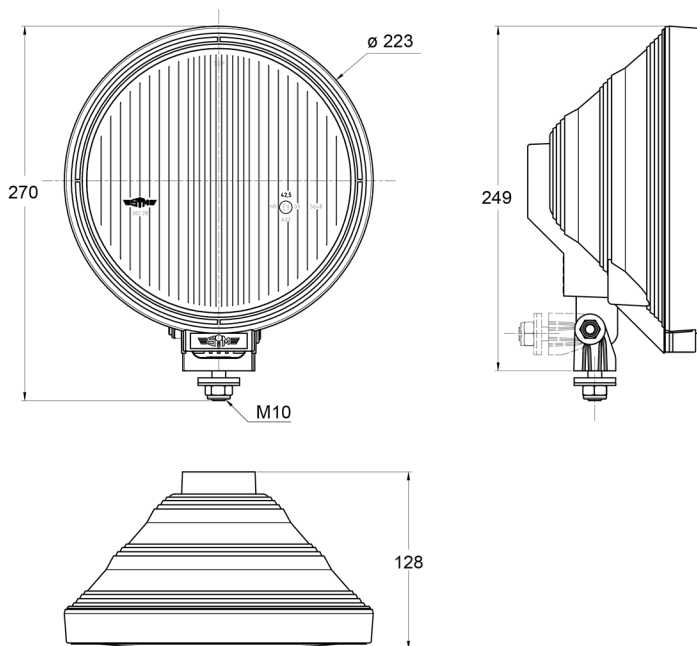

FEUX AVANT ET ARRIÈRE

3228.000000

Feu de route | halogène | rond

EAN: 5414184565173

Caractéristiques

Couleur	Blanc	Nombre de fonctions flash	N/A
Couleur lentille	Transparent	Poids (kg)	1,1 Kg
Côté montage	Devant	Raccordement	N/A
Diamètre mm	223 mm	Source lumineuse	Halogène
Emballage	Emballage POS	Type	Feux longue portée
Hauteur mm	270 mm	À commander par	1
Homologation	ECE R112+R7	Épaisseur mm	128 mm
Montage	Boulon M10		