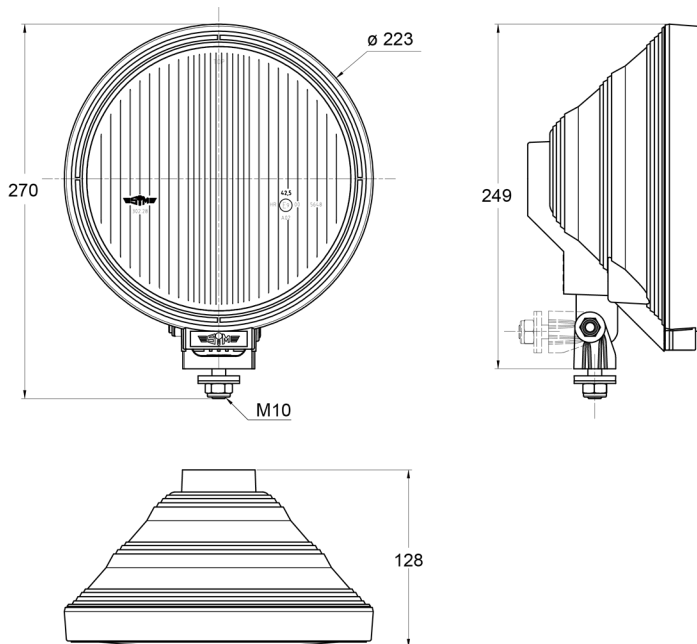

FEUX AVANT ET ARRIÈRE

3228.000000

Feu de route | halogène | rond

EAN: 5414184565173

Caractéristiques

Couleur	Blanc	Nombre de fonctions flash	N/A
Couleur lentille	Transparent	Poids (kg)	1,1 Kg
Côté montage	Devant	Raccordement	N/A
Diamètre mm	223 mm	Source lumineuse	Halogène
Emballage	Emballage POS	Type	Feux longue portée
Hauteur mm	270 mm	À commander par	1
Homologation	ECE R112+R7	Épaisseur mm	128 mm
Montage	Boulon M10		