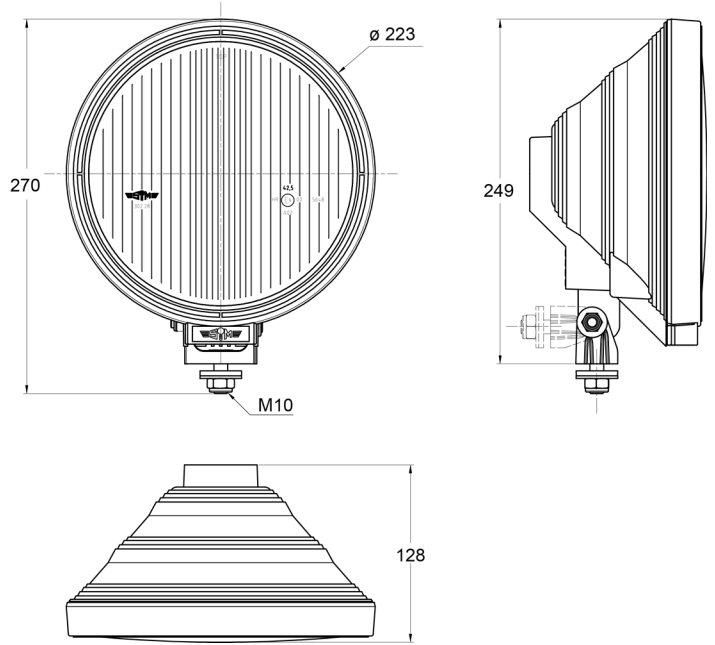

FEUX AVANT ET ARRIÈRE

3228.000000

Feu de route | halogène | rond

EAN: 5414184565173

Caractéristiques

Couleur	Blanc	Nombre de fonctions flash	N/A
Couleur lentille	Transparent	Poids (kg)	1,1 Kg
Côté montage	Devant	Raccordement	N/A
Diamètre mm	223 mm	Source lumineuse	Halogène
Emballage	Emballage POS	Type	Feux longue portée
Hauteur mm	270 mm	À commander par	1
Homologation	ECE R112+R7	Épaisseur mm	128 mm
Montage	Boulon M10		