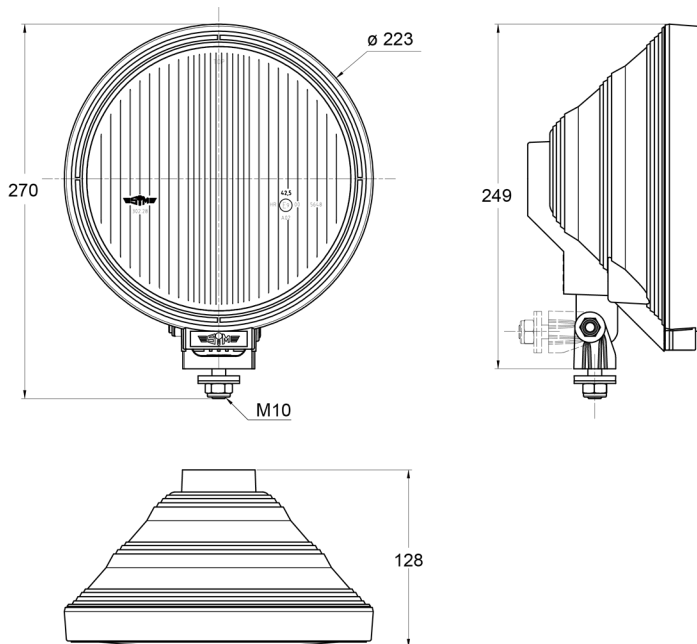

FEUX AVANT ET ARRIÈRE

3228.100000

Feu de route | rond | pencil

EAN: 5414184018150

Caractéristiques

Caractéristiques	Anneau LED autour	Montage	Boulon M10
Couleur	Blanc	Nombre de fonctions flash	N/A
Couleur lentille	Transparent	Poids (kg)	1,2 Kg
Côté montage	Devant	Raccordement	N/A
Diamètre mm	223 mm	Source lumineuse	Halogène + LED
Emballage	Emballage POS	Type	Feux longue portée
Hauteur mm	270 mm	À commander par	1
Homologation	ECE R112+R7	Épaisseur mm	128 mm