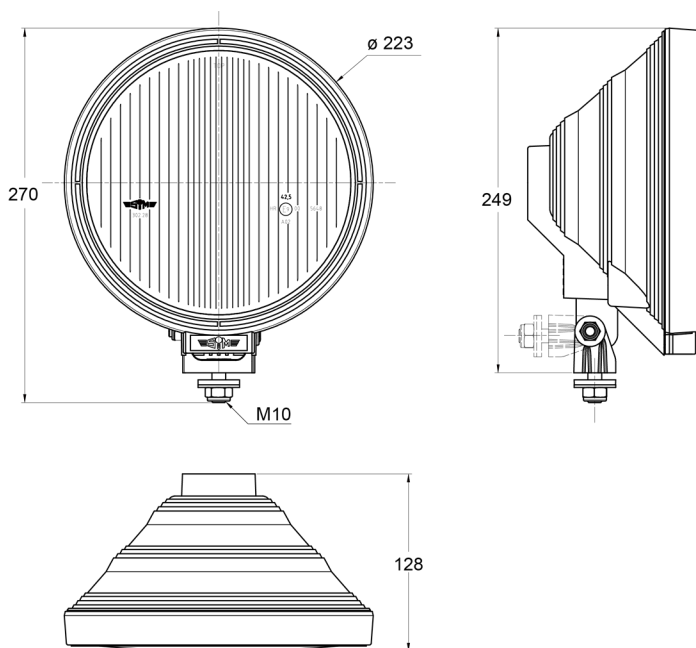

## Caractéristiques

Caractéristiques	Anneau LED autour	Montage	Boulon M10
Couleur	Blanc	Nombre de fonctions flash	N/A
Couleur lentille	Transparent	Poids (kg)	1,2 Kg
Côté montage	Devant	Raccordement	N/A
Diamètre mm	223 mm	Source lumineuse	Halogène + LED
Emballage	Emballage POS	Type	Feux longue portée
Hauteur mm	270 mm	À commander par	1
Homologation	ECE R112+R7	Épaisseur mm	128 mm