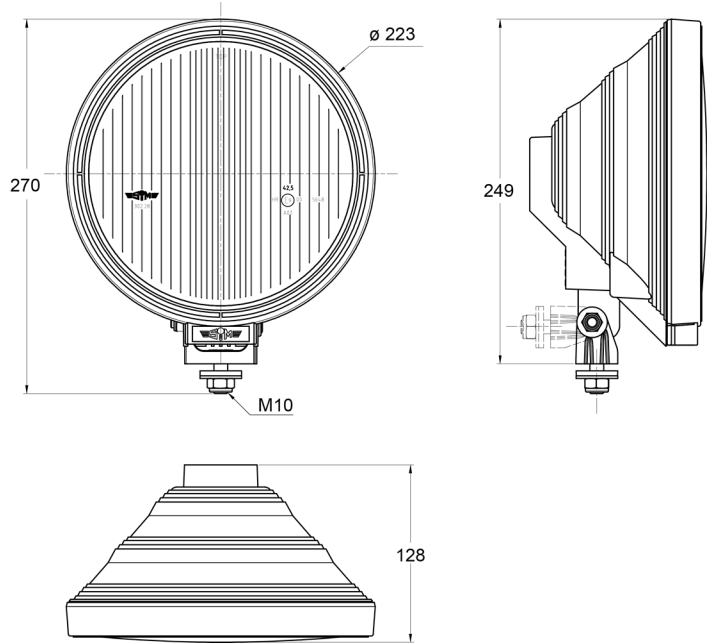

# FEUX AVANT ET ARRIÈRE

3228.100000

Feu de route | rond | pencil

EAN: 5414184018150

## Caractéristiques

Caractéristiques	Anneau LED autour	Montage	Boulon M10
Couleur	Blanc	Nombre de fonctions flash	N/A
Couleur lentille	Transparent	Poids (kg)	1,2 Kg
Côté montage	Devant	Raccordement	N/A
Diamètre mm	223 mm	Source lumineuse	Halogène + LED
Emballage	Emballage POS	Type	Feux longue portée
Hauteur mm	270 mm	À commander par	1
Homologation	ECE R112+R7	Épaisseur mm	128 mm