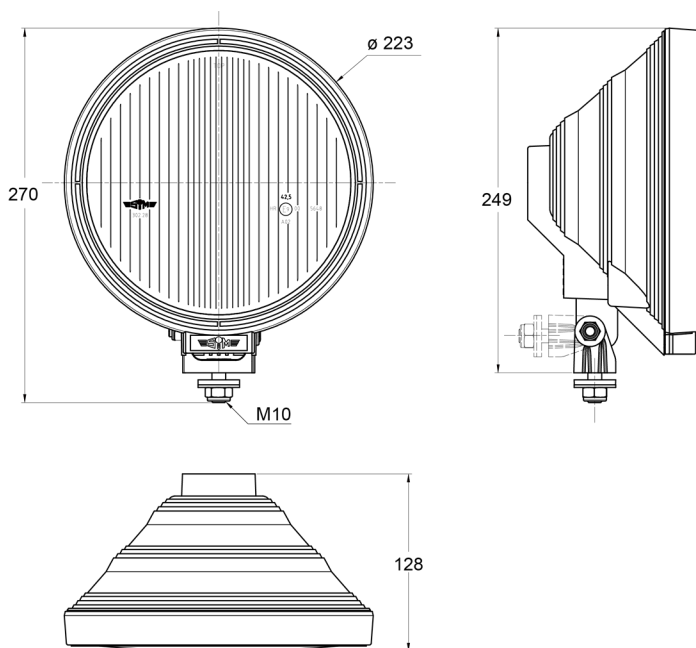

FEUX AVANT ET ARRIÈRE

3228.100000

Feu de route | rond | pencil

EAN: 5414184018150

Caractéristiques

Caractéristiques	Anneau LED autour	Montage	Boulon M10
Couleur	Blanc	Nombre de fonctions flash	N/A
Couleur lentille	Transparent	Poids (kg)	1,2 Kg
Côté montage	Devant	Raccordement	N/A
Diamètre mm	223 mm	Source lumineuse	Halogène + LED
Emballage	Emballage POS	Type	Feux longue portée
Hauteur mm	270 mm	À commander par	1
Homologation	ECE R112+R7	Épaisseur mm	128 mm