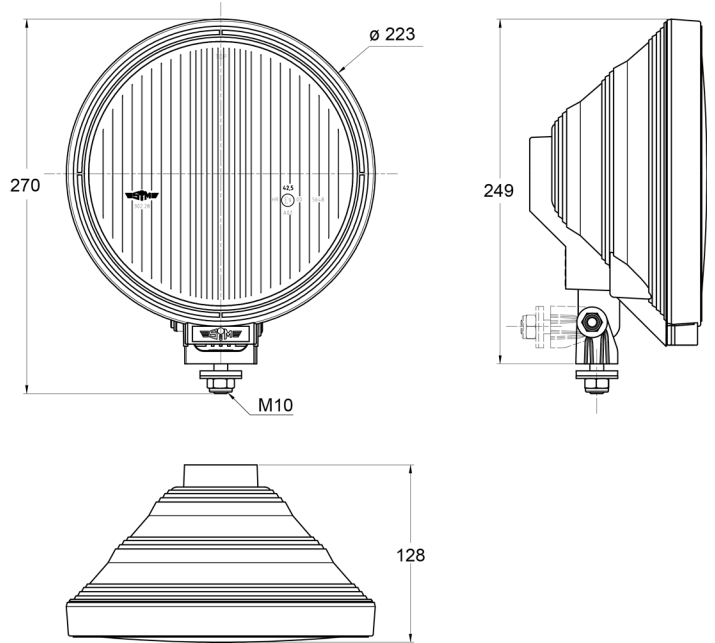

FEUX AVANT ET ARRIÈRE

3228.1000500

Feu de route | rond | bague à LED

EAN: 5414184018167

Caractéristiques

Caractéristiques	Anneau LED autour	Montage	Boulon M10
Couleur	Bleu/blanc	Nombre de fonctions flash	N/A
Couleur lentille	Bleu	Poids (kg)	1,1 Kg
Côté montage	Devant	Raccordement	N/A
Diamètre mm	223 mm	Source lumineuse	Halogène + LED
Emballage	Emballage POS	Type	Feux longue portée
Hauteur mm	270 mm	À commander par	1
Homologation	ECE R112+R7	Épaisseur mm	128 mm