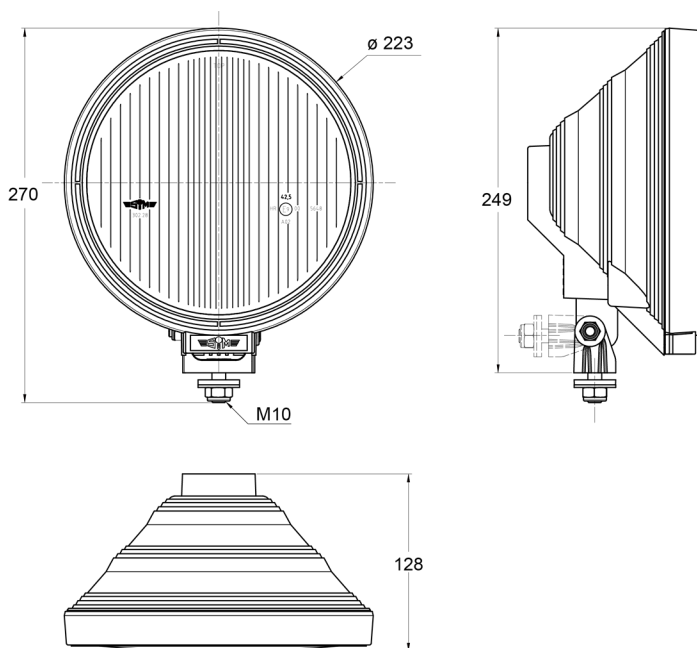

FEUX AVANT ET ARRIÈRE

3228.1000500

Feu de route | rond | bague à LED

EAN: 5414184018167

Caractéristiques

Caractéristiques	Anneau LED autour	Montage	Boulon M10
Couleur	Bleu/blanc	Nombre de fonctions flash	N/A
Couleur lentille	Bleu	Poids (kg)	1,1 Kg
Côté montage	Devant	Raccordement	N/A
Diamètre mm	223 mm	Source lumineuse	Halogène + LED
Emballage	Emballage POS	Type	Feux longue portée
Hauteur mm	270 mm	À commander par	1
Homologation	ECE R112+R7	Épaisseur mm	128 mm