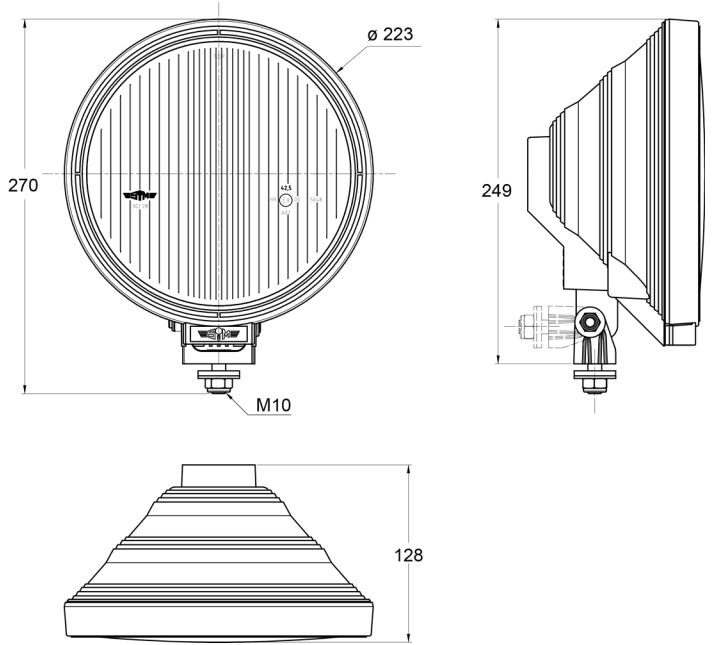

FEUX AVANT ET ARRIÈRE

3228.1000500

Feu de route | rond | bague à LED

EAN: 5414184018167

Caractéristiques

Caractéristiques	Anneau LED autour	Montage	Boulon M10
Couleur	Bleu/blanc	Nombre de fonctions flash	N/A
Couleur lentille	Bleu	Poids (kg)	1,1 Kg
Côté montage	Devant	Raccordement	N/A
Diamètre mm	223 mm	Source lumineuse	Halogène + LED
Emballage	Emballage POS	Type	Feux longue portée
Hauteur mm	270 mm	À commander par	1
Homologation	ECE R112+R7	Épaisseur mm	128 mm