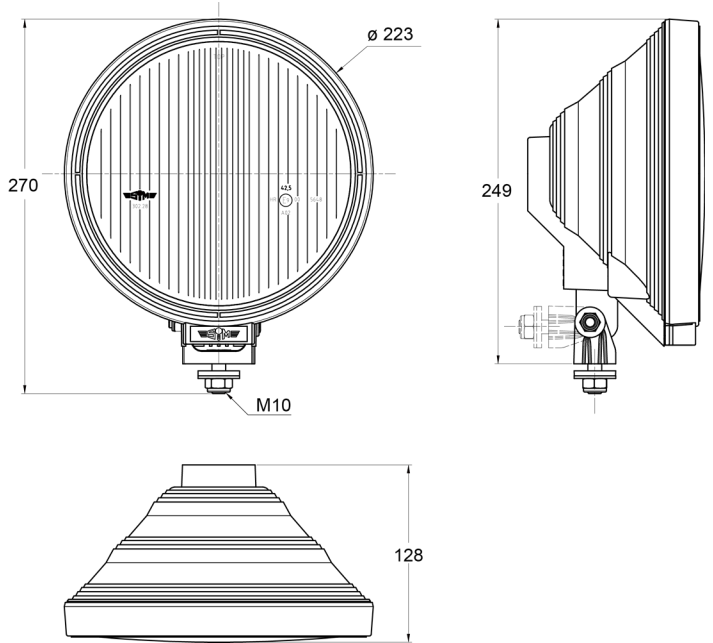

# FEUX AVANT ET ARRIÈRE

3228.1000500

Feu de route | rond | bague à LED

EAN: 5414184018167

## Caractéristiques

Caractéristiques	Anneau LED autour	Montage	Boulon M10
Couleur	Bleu/blanc	Nombre de fonctions flash	N/A
Couleur lentille	Bleu	Poids (kg)	1,1 Kg
Côté montage	Devant	Raccordement	N/A
Diamètre mm	223 mm	Source lumineuse	Halogène + LED
Emballage	Emballage POS	Type	Feux longue portée
Hauteur mm	270 mm	À commander par	1
Homologation	ECE R112+R7	Épaisseur mm	128 mm