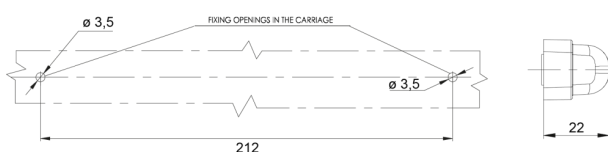

FEUX AVANT ET ARRIÈRE

34LED/2

Feu arrière LED | gauche+droite | 12-24V

EAN: 5414184004030

Caractéristiques

Caractéristiques	Fabriqué en polycarbonate, il est pratiquement incassable.
Contient Clignoteur	Oui
Couleur	Orange/rouge
Couleur lentille	Transparent
Côté montage	Arrière - Gauche & droite
Degrée-IP	IP66+IP68
EMC	EMC R10
EMC R10	Oui
Emballage	Emballage POS
Hauteur mm	20,5 mm
Homologation	ECE
Livré avec	Écrous de fixation
Longueur cable (m)	2 m

Longueur mm	237 mm
Matériaux	Polycarbonate
Montage	Montage en surface
Poids (kg)	0,166 Kg
Position-Stop	Oui
Raccordement	Câble fin ouvert
Source lumineuse	LED
Spécifications	Fils de connexion étamés selon un processus 'water block' spécial
Temperature d'opération	-30°C / +65°C
Tension	12V - 24V
Type	Feux arrières
À commander par	1
Épaisseur mm	22 mm