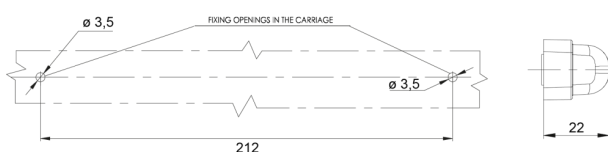

## Caractéristiques

|                     |  |
|---------------------|--|
| Caractéristiques    | Fabriqué en polycarbonate, il est pratiquement incassable. |
| Contient Clignoteur | Oui  |
| Couleur             | Orange/rouge   |
| Couleur lentille    | Transparent  |
| Côté montage        | Arrière - Gauche & droite                                  |
| Degrée-IP           | IP66+IP68  |
| EMC                 | EMC R10  |
| EMC R10             | Oui  |
| Emballage           | Emballage POS  |
| Hauteur mm          | 20,5 mm  |
| Homologation        | ECE  |
| Livré avec          | Écrous de fixation   |
| Longueur cable (m)  | 2 m  |

|                         |   |
|-------------------------|---|
| Longueur mm             | 237 mm  |
| Matériaux               | Polycarbonate   |
| Montage                 | Montage en surface  |
| Poids (kg)              | 0,166 Kg  |
| Position-Stop           | Oui   |
| Raccordement            | Câble fin ouvert  |
| Source lumineuse        | LED   |
| Spécifications          | Fils de connexion étamés selon un processus 'water block' spécial |
| Temperature d'opération | -30°C / +65°C   |
| Tension                 | 12V - 24V   |
| Type                    | Feux arrières   |
| À commander par         | 1   |
| Épaisseur mm            | 22 mm   |