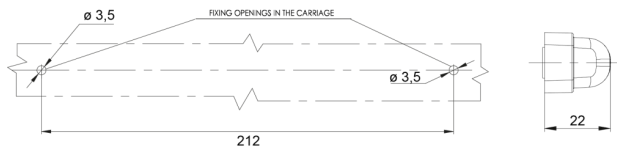

FEUX AVANT ET ARRIÈRE

34LED/3

Feu LED anti-brouillard/recul | gauche+droite | 12-24V

EAN: 5414184004009

Caractéristiques

Caractéristiques	Fabriqué en polycarbonate, il est pratiquement incassable.	Longueur cable (m)	2 m
Contient Feu anti-brouillard	Oui	Longueur mm	237 mm
Contient Feu de recul	Oui	Matériaux	Polycarbonate
Couleur	Rouge/blanc	Montage	Montage en surface
Couleur lentille	Transparent	Poids (kg)	0,17 Kg
Côté montage	Arrière - Gauche & droite	Raccordement	Câble fin ouvert
Degrée-IP	IP66+IP68	Source lumineuse	LED
EMC	EMC R10	Spécifications	Fils de connexion étamés selon un processus 'water block' spécial
EMC R10	Oui	Temperature d'opération	-30°C / +65°C
Emballage	Emballage POS	Tension	12V - 24V
Hauteur mm	20,5 mm	Type	Feux anti brouillard / recul
Homologation	ECE R38+R23	À commander par	1
Livré avec	Écrous de fixation	Épaisseur mm	22 mm