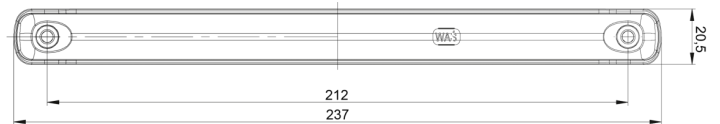

FEUX AVANT ET ARRIÈRE

34LED/3

Feu LED anti-brouillard/recul | gauche+droite | 12-24V

EAN: 5414184004009

Caractéristiques

Caractéristiques	Fabriqué en polycarbonate, il est pratiquement incassable.	Longueur cable (m)	2 m
Contient Feu anti-brouillard	Oui	Longueur mm	237 mm
Contient Feu de recul	Oui	Matériaux	Polycarbonate
Couleur	Rouge/blanc	Montage	Montage en surface
Couleur lentille	Transparent	Poids (kg)	0,17 Kg
Côté montage	Arrière - Gauche & droite	Raccordement	Câble fin ouvert
Degrée-IP	IP66+IP68	Source lumineuse	LED
EMC	EMC R10	Spécifications	Fils de connexion étamés selon un processus 'water block' spécial
EMC R10	Oui	Temperature d'opération	-30°C / +65°C
Emballage	Emballage POS	Tension	12V - 24V
Hauteur mm	20,5 mm	Type	Feux anti brouillard / recul
Homologation	ECE R38+R23	À commander par	1
Livré avec	Écrous de fixation	Épaisseur mm	22 mm