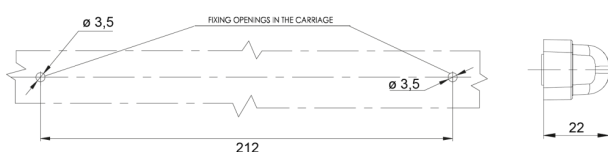

FEUX AVANT ET ARRIÈRE

34LED/3

Feu LED anti-brouillard/recul | gauche+droite | 12-24V

EAN: 5414184004009

Caractéristiques

Caractéristiques	Fabriqué en polycarbonate, il est pratiquement incassable.	Longueur cable (m)	2 m
Contient Feu anti-brouillard	Oui	Longueur mm	237 mm
Contient Feu de recul	Oui	Matériaux	Polycarbonate
Couleur	Rouge/blanc	Montage	Montage en surface
Couleur lentille	Transparent	Poids (kg)	0,17 Kg
Côté montage	Arrière - Gauche & droite	Raccordement	Câble fin ouvert
Degrée-IP	IP66+IP68	Source lumineuse	LED
EMC	EMC R10	Spécifications	Fils de connexion étamés selon un processus 'water block' spécial
EMC R10	Oui	Temperature d'opération	-30°C / +65°C
Emballage	Emballage POS	Tension	12V - 24V
Hauteur mm	20,5 mm	Type	Feux anti brouillard / recul
Homologation	ECE R38+R23	À commander par	1
Livré avec	Écrous de fixation	Épaisseur mm	22 mm