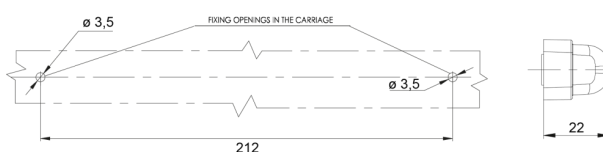

## Caractéristiques

Caractéristiques	Fabriqué en polycarbonate, il est pratiquement incassable.	Longueur cable (m)	2 m
Contient Feu anti-brouillard	Oui	Longueur mm	237 mm
Contient Feu de recul	Oui	Matériaux	Polycarbonate
Couleur	Rouge/blanc	Montage	Montage en surface
Couleur lentille	Transparent	Poids (kg)	0,17 Kg
Côté montage	Arrière - Gauche & droite	Raccordement	Câble fin ouvert
Degré-IP	IP66+IP68	Source lumineuse	LED
EMC	EMC R10	Spécifications	Fils de connexion étamés selon un processus 'water block' spécial
EMC R10	Oui	Temperature d'opération	-30°C / +65°C
Emballage	Emballage POS	Tension	12V - 24V
Hauteur mm	20,5 mm	Type	Feux anti brouillard / recul
Homologation	ECE R38+R23	À commander par	1
Livré avec	Écrous de fixation	Épaisseur mm	22 mm