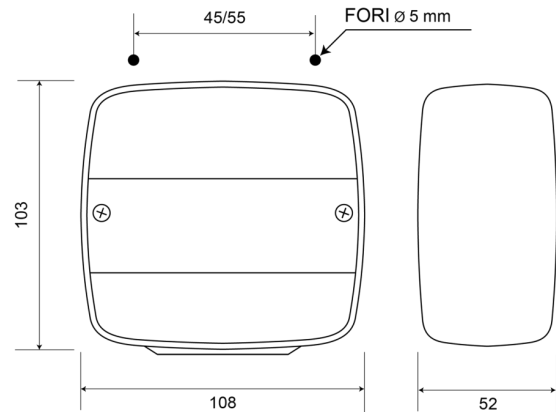

# FEUX AVANT ET ARRIÈRE

35/1PC

Feu arrière | gauche+droite | éclairage de plaque | 12-24V

EAN: 5414184530034

## Caractéristiques

Contient Clignoteur	Oui	Poids (kg)	0,115 Kg
Contient Éclairage de plaque - dessous	Oui	Position-Stop	Oui
Couleur	Orange/rouge	Raccordement	Passe-fils
Couleur lentille	Orange/rouge	Soquet	P21W-BA15s/P21/5W-BAY 15d
Côté montage	Arrière - Gauche & droite	Source lumineuse	Halogène
Hauteur mm	103 mm	Tension	12V - 24V
Homologation	ECE	Type	Feux arrières
Livré avec	Écrous de fixation	À commander par	1
Longueur mm	108 mm	Épaisseur mm	52 mm
Montage	Montage en surface		