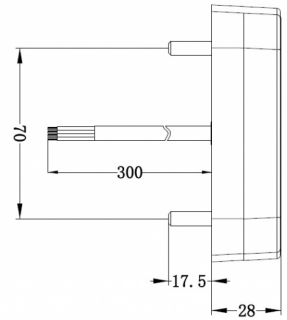

FEUX AVANT ET ARRIÈRE

36SLIMLED/1

Feu arrière LED | gauche+droite | éclairage de plaque | 12-24V

EAN: 5414184270060

Caractéristiques

Contient Clignoteur	Oui	Homologation	ECE
Contient pas de Catadioptré triangulaire	Oui	Livré avec	Écrous de fixation
Contient Éclairage de plaque - dessous	Oui	Longueur câble (m)	0,29 m
Contient Éclairage de plaque - latéral	Oui	Montage	Montage en surface
Couleur	Orange/rouge	Poids (kg)	0,2 Kg
Couleur lentille	Orange/rouge	Position-Stop	Oui
Côté montage	Arrière - Gauche & droite	Raccordement	Câble fin ouvert
Degré-IP	IP67	Source lumineuse	LED
Dimensions	105 mm x 95 mm x 28 mm	Tension	12V - 24V
EMC	EMC	Type	Feux arrières
Emballage	Emballage POS	À commander par	1