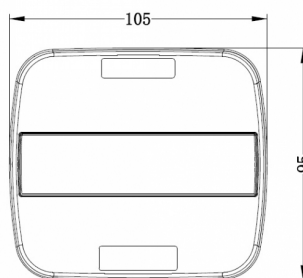

FEUX AVANT ET ARRIÈRE

36SLIMLED/1

Feu arrière LED | gauche+droite | éclairage de plaque | 12-24V

EAN: 5414184270060

Caractéristiques

Contient Clignoteur	Oui
Contient pas de Catadioptré triangulaire	Oui
Contient Éclairage de plaque - dessous	Oui
Contient Éclairage de plaque - latéral	Oui
Couleur	Orange/rouge
Couleur lentille	Orange/rouge
Côté montage	Arrière - Gauche & droite
Degré-IP	IP67
Dimensions	105 mm x 95 mm x 28 mm
EMC	EMC
Emballage	Emballage POS

Homologation	ECE
Livré avec	Écrous de fixation
Longueur câble (m)	0,29 m
Montage	Montage en surface
Poids (kg)	0,2 Kg
Position-Stop	Oui
Raccordement	Câble fin ouvert
Source lumineuse	LED
Tension	12V - 24V
Type	Feux arrières
À commander par	1