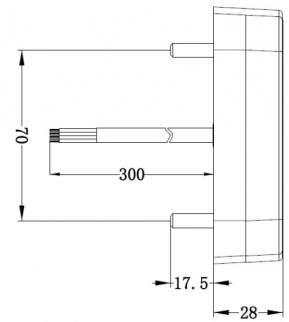

FEUX AVANT ET ARRIÈRE

36SLIMLED/1

Feu arrière LED | gauche+droite | éclairage de plaque | 12-24V

EAN: 5414184270060

Caractéristiques

Contient Clignoteur	Oui	Homologation	ECE
Contient pas de Catadioptré triangulaire	Oui	Livré avec	Écrous de fixation
Contient Éclairage de plaque - dessous	Oui	Longueur câble (m)	0,29 m
Contient Éclairage de plaque - latéral	Oui	Montage	Montage en surface
Couleur	Orange/rouge	Poids (kg)	0,2 Kg
Couleur lentille	Orange/rouge	Position-Stop	Oui
Côté montage	Arrière - Gauche & droite	Raccordement	Câble fin ouvert
Degré-IP	IP67	Source lumineuse	LED
Dimensions	105 mm x 95 mm x 28 mm	Tension	12V - 24V
EMC	EMC	Type	Feux arrières
Emballage	Emballage POS	À commander par	1