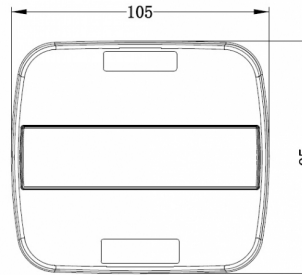

FEUX AVANT ET ARRIÈRE

36SLIMLED/1

Feu arrière LED | gauche+droite | éclairage de plaque | 12-24V

EAN: 5414184270060

Caractéristiques

Contient Clignoteur	Oui	Homologation	ECE
Contient pas de Catadioptré triangulaire	Oui	Livré avec	Écrous de fixation
Contient Éclairage de plaque - dessous	Oui	Longueur câble (m)	0,29 m
Contient Éclairage de plaque - latéral	Oui	Montage	Montage en surface
Couleur	Orange/rouge	Poids (kg)	0,2 Kg
Couleur lentille	Orange/rouge	Position-Stop	Oui
Côté montage	Arrière - Gauche & droite	Raccordement	Câble fin ouvert
Degré-IP	IP67	Source lumineuse	LED
Dimensions	105 mm x 95 mm x 28 mm	Tension	12V - 24V
EMC	EMC	Type	Feux arrières
Emballage	Emballage POS	À commander par	1