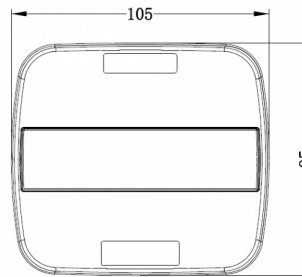

FEUX AVANT ET ARRIÈRE

36SLIMLED/1

Feu arrière LED | gauche+droite | éclairage de plaque | 12-24V

EAN: 5414184270060

Caractéristiques

Contient Clignoteur	Oui	Homologation	ECE
Contient pas de Catadioptré triangulaire	Oui	Livré avec	Écrous de fixation
Contient Éclairage de plaque - dessous	Oui	Longueur câble (m)	0,29 m
Contient Éclairage de plaque - latéral	Oui	Montage	Montage en surface
Couleur	Orange/rouge	Poids (kg)	0,2 Kg
Couleur lentille	Orange/rouge	Position-Stop	Oui
Côté montage	Arrière - Gauche & droite	Raccordement	Câble fin ouvert
Degré-IP	IP67	Source lumineuse	LED
Dimensions	105 mm x 95 mm x 28 mm	Tension	12V - 24V
EMC	EMC	Type	Feux arrières
Emballage	Emballage POS	À commander par	1