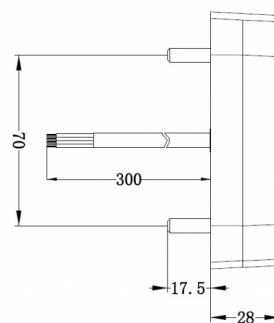

FEUX AVANT ET ARRIÈRE

36SLIMLED/1

Feu arrière LED | gauche+droite | éclairage de plaque | 12-24V

EAN: 5414184270060

Caractéristiques

Contient Clignoteur	Oui
Contient pas de Catadioptré triangulaire	Oui
Contient Éclairage de plaque - dessous	Oui
Contient Éclairage de plaque - latéral	Oui
Couleur	Orange/rouge
Couleur lentille	Orange/rouge
Côté montage	Arrière - Gauche & droite
Degré-IP	IP67
Dimensions	105 mm x 95 mm x 28 mm
EMC	EMC
Emballage	Emballage POS

Homologation	ECE
Livré avec	Écrous de fixation
Longueur câble (m)	0,29 m
Montage	Montage en surface
Poids (kg)	0,2 Kg
Position-Stop	Oui
Raccordement	Câble fin ouvert
Source lumineuse	LED
Tension	12V - 24V
Type	Feux arrières
À commander par	1