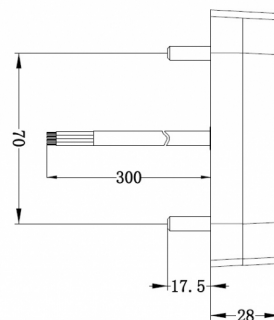

EAN: 5414184270077

Caractéristiques

Contient Clignoteur	Oui	Livré avec	Écrous de fixation
Contient pas de Catadioptré triangulaire	Oui	Longueur câble (m)	0,29 m
Couleur	Orange/rouge	Montage	Montage en surface
Couleur lentille	Orange/rouge	Poids (kg)	0,2 Kg
Côté montage	Arrière - Gauche & droite	Position-Stop	Oui
Degrée-IP	IP67	Raccordement	Câble fin ouvert
Dimensions	105 mm x 95 mm x 28 mm	Source lumineuse	LED
EMC	EMC	Tension	12V - 24V
Emballage	Emballage POS	Type	Feux arrières
Homologation	ECE	À commander par	1