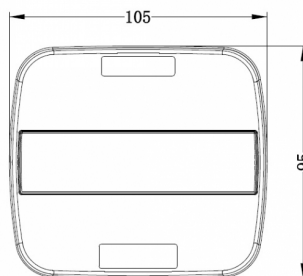

EAN: 5414184270077

Caractéristiques

Contient Clignoteur	Oui	Livré avec	Écrous de fixation
Contient pas de Catadioptré triangulaire	Oui	Longueur câble (m)	0,29 m
Couleur	Orange/rouge	Montage	Montage en surface
Couleur lentille	Orange/rouge	Poids (kg)	0,2 Kg
Côté montage	Arrière - Gauche & droite	Position-Stop	Oui
Degrée-IP	IP67	Raccordement	Câble fin ouvert
Dimensions	105 mm x 95 mm x 28 mm	Source lumineuse	LED
EMC	EMC	Tension	12V - 24V
Emballage	Emballage POS	Type	Feux arrières
Homologation	ECE	À commander par	1