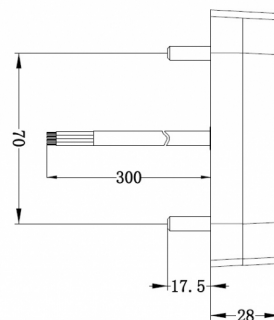

EAN: 5414184270077

Caractéristiques

Contient Clignoteur	Oui	Livré avec	Écrous de fixation
Contient pas de Catadioptré triangulaire	Oui	Longueur câble (m)	0,29 m
Couleur	Orange/rouge	Montage	Montage en surface
Couleur lentille	Orange/rouge	Poids (kg)	0,2 Kg
Côté montage	Arrière - Gauche & droite	Position-Stop	Oui
Degré-IP	IP67	Raccordement	Câble fin ouvert
Dimensions	105 mm x 95 mm x 28 mm	Source lumineuse	LED
EMC	EMC	Tension	12V - 24V
Emballage	Emballage POS	Type	Feux arrières
Homologation	ECE	À commander par	1