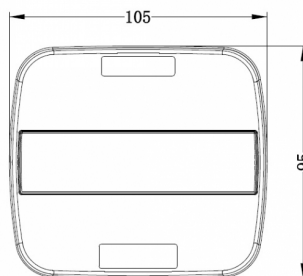

EAN: 5414184270077

Caractéristiques

Contient Clignoteur	Oui	Livré avec	Écrous de fixation
Contient pas de Catadioptré triangulaire	Oui	Longueur câble (m)	0,29 m
Couleur	Orange/rouge	Montage	Montage en surface
Couleur lentille	Orange/rouge	Poids (kg)	0,2 Kg
Côté montage	Arrière - Gauche & droite	Position-Stop	Oui
Degré-IP	IP67	Raccordement	Câble fin ouvert
Dimensions	105 mm x 95 mm x 28 mm	Source lumineuse	LED
EMC	EMC	Tension	12V - 24V
Emballage	Emballage POS	Type	Feux arrières
Homologation	ECE	À commander par	1