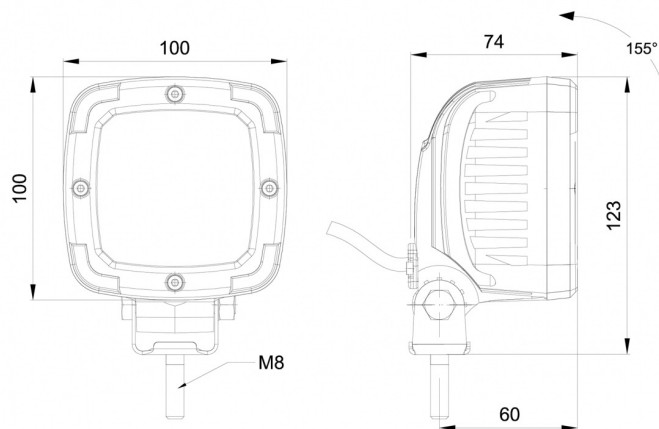

FEUX DE TRAVAIL

467 LED-10M

Feu de travail | LED | 12/50V | carré | 1600 lumen | 10m cable

EAN: 5414184017788

10 m kabel / cable

Caractéristiques

Caractéristiques	Corps en matière plastique, finition noir mat. Insensible à la corrosion.	Nombre de LEDs	9
Couleur LEDs	Blanc	Poids (kg)	0,6 Kg
Couleur lentille	Transparent	Raccordement	Câble fin ouvert
Degré-IP	IP68	Source lumineuse	LED
Dimensions	100 mm x 100 mm x 74 mm	Température d'opération	-30°C / +65°C
EMC	EMC R10	Tension	12V - 50V
EMC R10	Oui	Type	Carré
Livré avec	Écrous de fixation	Watt	13,50 Watt
Longueur cable (m)	10 m	À commander par	1
Lumen	1600		
Lumen range	Medium 800 - 2000 Lumen		
Montage	Écrou		