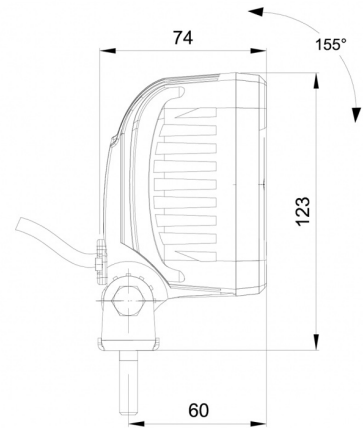

FEUX DE TRAVAIL

467 LED-10M

Feu de travail | LED | 12/50V | carré | 1600 lumen | 10m cable

EAN: 5414184017788

10 m kabel / cable

Caractéristiques

Caractéristiques	Corps en matière plastique, finition noir mat. Insensible à la corrosion.
Couleur LEDs	Blanc
Couleur lentille	Transparent
Degré-IP	IP68
Dimensions	100 mm x 100 mm x 74 mm
EMC	EMC R10
EMC R10	Oui
Livré avec	Écrous de fixation
Longueur cable (m)	10 m
Lumen	1600
Lumen range	Medium 800 - 2000 Lumen
Montage	Écrou

Nombre de LEDs	9
Poids (kg)	0,6 Kg
Raccordement	Câble fin ouvert
Source lumineuse	LED
Temperature d'opération	-30°C / +65°C
Tension	12V - 50V
Type	Carré
Watt	13,50 Watt
À commander par	1