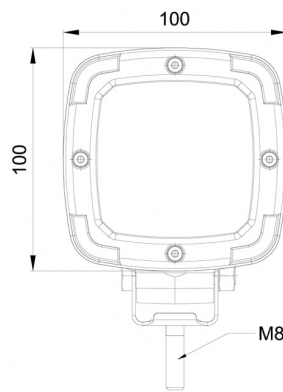

FEUX DE TRAVAIL

467 LED-10M

Feu de travail | LED | 12/50V | carré | 1600 lumen | 10m cable

EAN: 5414184017788

10 m kabel / cable

Caractéristiques

Caractéristiques	Corps en matière plastique, finition noir mat. Insensible à la corrosion.
Couleur LEDs	Blanc
Couleur lentille	Transparent
Degré-IP	IP68
Dimensions	100 mm x 100 mm x 74 mm
EMC	EMC R10
EMC R10	Oui
Livré avec	Écrous de fixation
Longueur cable (m)	10 m
Lumen	1600
Lumen range	Medium 800 - 2000 Lumen
Montage	Écrou

Nombre de LEDs	9
Poids (kg)	0,6 Kg
Raccordement	Câble fin ouvert
Source lumineuse	LED
Temperature d'opération	-30°C / +65°C
Tension	12V - 50V
Type	Carré
Watt	13,50 Watt
À commander par	1