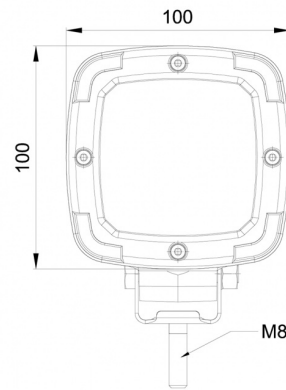

FEUX DE TRAVAIL

467 LED-10M

Feu de travail | LED | 12/50V | carré | 1600 lumen | 10m cable

EAN: 5414184017788

10 m kabel / cable

Caractéristiques

Caractéristiques	Corps en matière plastique, finition noir mat. Insensible à la corrosion.
Couleur LEDs	Blanc
Couleur lentille	Transparent
Degré-IP	IP68
Dimensions	100 mm x 100 mm x 74 mm
EMC	EMC R10
EMC R10	Oui
Livré avec	Écrous de fixation
Longueur cable (m)	10 m
Lumen	1600
Lumen range	Medium 800 - 2000 Lumen
Montage	Écrou

Nombre de LEDs	9
Poids (kg)	0,6 Kg
Raccordement	Câble fin ouvert
Source lumineuse	LED
Temperature d'opération	-30°C / +65°C
Tension	12V - 50V
Type	Carré
Watt	13,50 Watt
À commander par	1