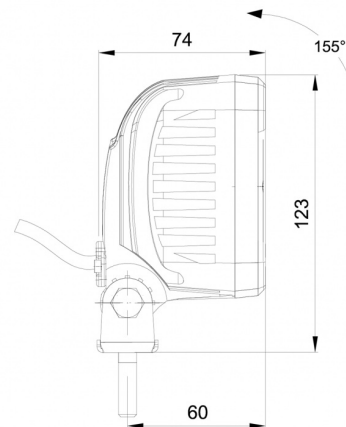

FEUX DE TRAVAIL

467 LED-10M

Feu de travail | LED | 12/50V | carré | 1600 lumen | 10m cable

EAN: 5414184017788

10 m kabel / cable

Caractéristiques

Caractéristiques	Corps en matière plastique, finition noir mat. Insensible à la corrosion.
Couleur LEDs	Blanc
Couleur lentille	Transparent
Degré-IP	IP68
Dimensions	100 mm x 100 mm x 74 mm
EMC	EMC R10
EMC R10	Oui
Livré avec	Écrous de fixation
Longueur cable (m)	10 m
Lumen	1600
Lumen range	Medium 800 - 2000 Lumen
Montage	Écrou

Nombre de LEDs	9
Poids (kg)	0,6 Kg
Raccordement	Câble fin ouvert
Source lumineuse	LED
Temperature d'opération	-30°C / +65°C
Tension	12V - 50V
Type	Carré
Watt	13,50 Watt
À commander par	1