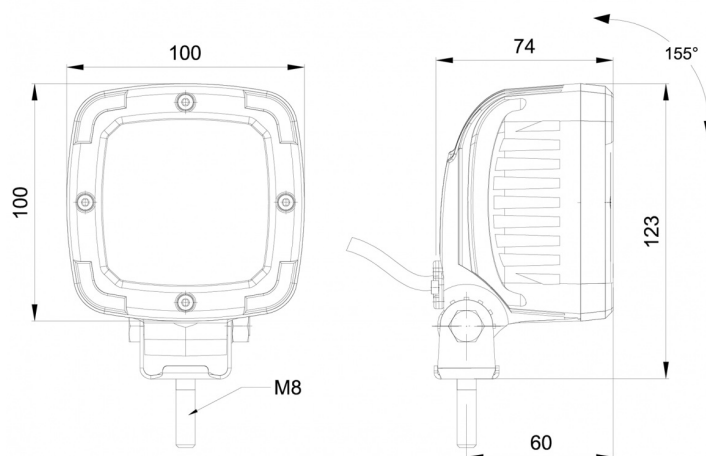

467 LED-2800

Feu de travail | LED | 12-55V | carré | 2800 lumen

EAN: 5414184530379

Caractéristiques

Caractéristiques	Corps en aluminium, finition noir mat. Protégé contre la corrosion.	Lumen range	High 2000 - 4000 Lumen
Couleur	Blanc	Montage	Écrou
Couleur LEDs	Blanc	Nombre de LEDs	9
Couleur lentille	Transparent	Poids (kg)	0,8 Kg
Degrée-IP	IP68	Raccordement	Câble fin ouvert
Dimensions	100 mm x 100 mm x 74 mm	Source lumineuse	LED
EMC	EMC R10	Température d'opération	-30°C / +65°C
EMC R10	Oui	Tension	12V - 55V
Emballage	Emballage POS	Type	Carré
Livré avec	Écrous de fixation	Valeur Kelvin	6000K
Longueur câble (m)	1,50 m	Watt	35 Watt
Lumen	2800	À commander par	1