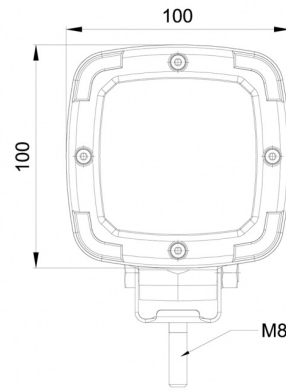

### Caractéristiques

ADR certifié	Oui	Montage	Écrou
Caracteristiques	Corps en matière plastique, finition noir mat. Insensible à la corrosion.	Nombre de LEDs	9
Couleur	Blanc	Poids (kg)	0,5 Kg
Couleur LEDs	Blanc	Raccordement	Connecteur Deutsch à l'arrière
Couleur lentille	Transparent	Source lumineuse	LED
Degrée-IP	IP68	Temperature d'opération	-30°C / +65°C
Dimensions	100 mm x 100 mm x 74 mm	Tension	12V - 50V
EMC	EMC R10	Type	Carré
EMC R10	Oui	Valeur Kelvin	6000K
Emballage	Emballage POS	Watt	13,50 Watt
Livré avec	Écrous de fixation	À commander par	1
Longueur cable (m)	N/A		
Lumen	1600		
Lumen range	Medium 800 - 2000 Lumen		