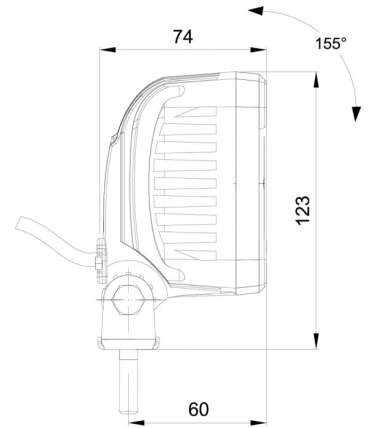

EAN: 5414184001930

Caractéristiques

ADR certifié	Oui	Montage	Écrou
Caractéristiques	Corps en matière plastique, finition noir mat. Insensible à la corrosion.	Nombre de LEDs	9
Couleur	Blanc	Poids (kg)	0,5 Kg
Couleur LEDs	Blanc	Raccordement	Connecteur Deutsch à l'arrière
Couleur lentille	Transparent	Source lumineuse	LED
Degrée-IP	IP68	Température d'opération	-30°C / +65°C
Dimensions	100 mm x 100 mm x 74 mm	Tension	12V - 50V
EMC	EMC R10	Type	Carré
EMC R10	Oui	Valeur Kelvin	6000K
Emballage	Emballage POS	Watt	13,50 Watt
Livré avec	Écrous de fixation	À commander par	1
Longueur câble (m)	N/A		
Lumen	1600		
Lumen range	Medium 800 - 2000 Lumen		