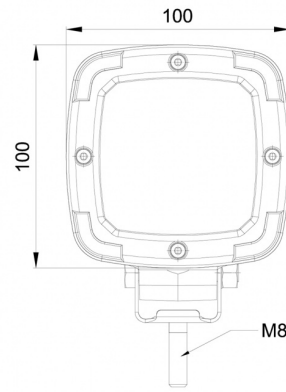

EAN: 5414184001930

Caractéristiques

ADR certifié	Oui	Montage	Écrou
Caractéristiques	Corps en matière plastique, finition noir mat. Insensible à la corrosion.	Nombre de LEDs	9
Couleur	Blanc	Poids (kg)	0,5 Kg
Couleur LEDs	Blanc	Raccordement	Connecteur Deutsch à l'arrière
Couleur lentille	Transparent	Source lumineuse	LED
Degrée-IP	IP68	Température d'opération	-30°C / +65°C
Dimensions	100 mm x 100 mm x 74 mm	Tension	12V - 50V
EMC	EMC R10	Type	Carré
EMC R10	Oui	Valeur Kelvin	6000K
Emballage	Emballage POS	Watt	13,50 Watt
Livré avec	Écrous de fixation	À commander par	1
Longueur câble (m)	N/A		
Lumen	1600		
Lumen range	Medium 800 - 2000 Lumen		