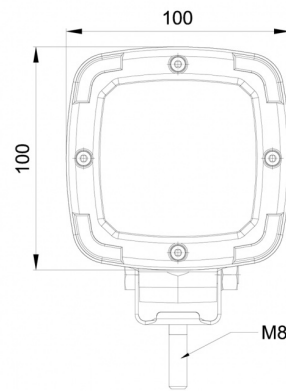

EAN: 5414184001930

Caractéristiques

ADR certifié	Oui
Caracteristiques	Corps en matière plastique, finition noir mat. Insensible à la corrosion.
Couleur	Blanc
Couleur LEDs	Blanc
Couleur lentille	Transparent
Degrée-IP	IP68
Dimensions	100 mm x 100 mm x 74 mm
EMC	EMC R10
EMC R10	Oui
Emballage	Emballage POS
Livré avec	Écrous de fixation
Longueur cable (m)	N/A
Lumen	1600
Lumen range	Medium 800 - 2000 Lumen

Montage	Écrou
Nombre de LEDs	9
Poids (kg)	0,5 Kg
Raccordement	Connecteur Deutsch à l'arrière
Source lumineuse	LED
Temperature d'opération	-30°C / +65°C
Tension	12V - 50V
Type	Carré
Valeur Kelvin	6000K
Watt	13,50 Watt
À commander par	1