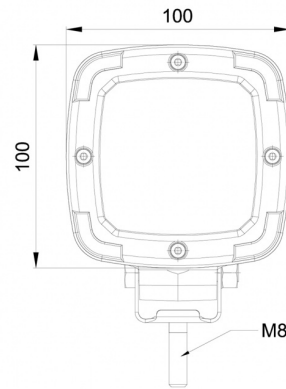

EAN: 5414184001930

Caractéristiques

ADR certifié	Oui	Montage	Écrou
Caracteristiques	Corps en matière plastique, finition noir mat. Insensible à la corrosion.	Nombre de LEDs	9
Couleur	Blanc	Poids (kg)	0,5 Kg
Couleur LEDs	Blanc	Raccordement	Connecteur Deutsch à l'arrière
Couleur lentille	Transparent	Source lumineuse	LED
Degrée-IP	IP68	Temperature d'opération	-30°C / +65°C
Dimensions	100 mm x 100 mm x 74 mm	Tension	12V - 50V
EMC	EMC R10	Type	Carré
EMC R10	Oui	Valeur Kelvin	6000K
Emballage	Emballage POS	Watt	13,50 Watt
Livré avec	Écrous de fixation	À commander par	1
Longueur cable (m)	N/A		
Lumen	1600		
Lumen range	Medium 800 - 2000 Lumen		