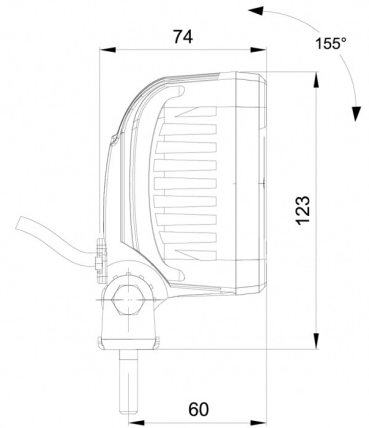

EAN: 5414184001930

Caractéristiques

ADR certifié	Oui	Montage	Écrou
Caracteristiques	Corps en matière plastique, finition noir mat. Insensible à la corrosion.	Nombre de LEDs	9
Couleur	Blanc	Poids (kg)	0,5 Kg
Couleur LEDs	Blanc	Raccordement	Connecteur Deutsch à l'arrière
Couleur lentille	Transparent	Source lumineuse	LED
Degrée-IP	IP68	Temperature d'opération	-30°C / +65°C
Dimensions	100 mm x 100 mm x 74 mm	Tension	12V - 50V
EMC	EMC R10	Type	Carré
EMC R10	Oui	Valeur Kelvin	6000K
Emballage	Emballage POS	Watt	13,50 Watt
Livré avec	Écrous de fixation	À commander par	1
Longueur cable (m)	N/A		
Lumen	1600		
Lumen range	Medium 800 - 2000 Lumen		