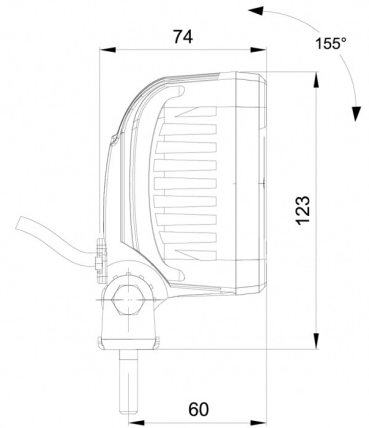

EAN: 5414184001930

Caractéristiques

ADR certifié	Oui
Caracteristiques	Corps en matière plastique, finition noir mat. Insensible à la corrosion.
Couleur	Blanc
Couleur LEDs	Blanc
Couleur lentille	Transparent
Degrée-IP	IP68
Dimensions	100 mm x 100 mm x 74 mm
EMC	EMC R10
EMC R10	Oui
Emballage	Emballage POS
Livré avec	Écrous de fixation
Longueur cable (m)	N/A
Lumen	1600
Lumen range	Medium 800 - 2000 Lumen

Montage	Écrou
Nombre de LEDs	9
Poids (kg)	0,5 Kg
Raccordement	Connecteur Deutsch à l'arrière
Source lumineuse	LED
Temperature d'opération	-30°C / +65°C
Tension	12V - 50V
Type	Carré
Valeur Kelvin	6000K
Watt	13,50 Watt
À commander par	1