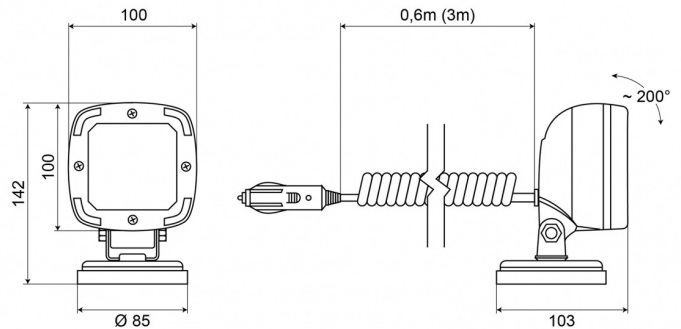

EAN: 5414184017733

Caractéristiques

ADR certifié	Oui	Lumen	1600
Caracteristiques	Corps en matière plastique, finition noir mat. Insensible à la corrosion.	Lumen range	Medium 800 - 2000 Lumen
Couleur	Blanc	Montage	Magnétique
Couleur LEDs	Blanc	Nombre de LEDs	9
Couleur lentille	Transparent	Poids (kg)	1,1 Kg
Degrée-IP	IP68	Raccordement	Fiche allume cigare
Dimensions	100 mm x 100 mm x 74 mm	Source lumineuse	LED
EMC	EMC R10	Temperature d'opération	-30°C / +65°C
EMC R10	Oui	Tension	12V - 50V
Emballage	Emballage POS	Type	Carré
Interrupteur	Non	Valeur Kelvin	6000K
Livré avec	Écrous de fixation	Watt	13,50 Watt
Longueur cable (m)	1,50 m	À commander par	1