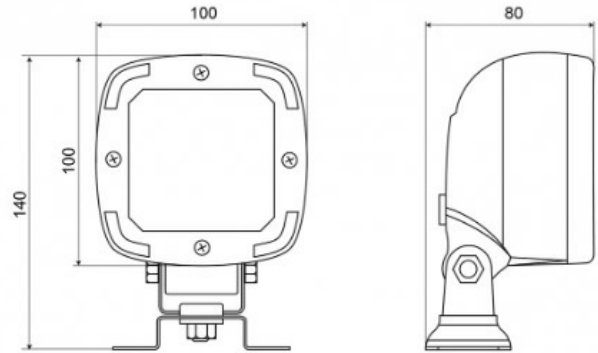

FEUX DE TRAVAIL

467LED/OMEGA

Feu de travail | LED | 12-50V | carré | 1600 lumen

EAN: 5414184530362

Caractéristiques

ADR certifié	Oui	Lumen range	Medium 800 - 2000 Lumen
Caracteristiques	Corps en matière plastique, finition noir mat. Insensible à la corrosion.	Montage	Support style omega
Couleur	Blanc	Nombre de LEDs	9
Couleur LEDs	Blanc	Poids (kg)	1,1 Kg
Couleur lentille	Transparent	Raccordement	Câble fin ouvert
Degrée-IP	IP68	Source lumineuse	LED
Dimensions	100 mm x 100 mm x 74 mm	Temperature d'opération	-30°C / +65°C
EMC	EMC R10	Tension	12V - 50V
EMC R10	Oui	Type	Carré
Emballage	Emballage POS	Valeur Kelvin	6000K
Longueur cable (m)	1,50 m	Watt	13,50 Watt
Lumen	1600	À commander par	1