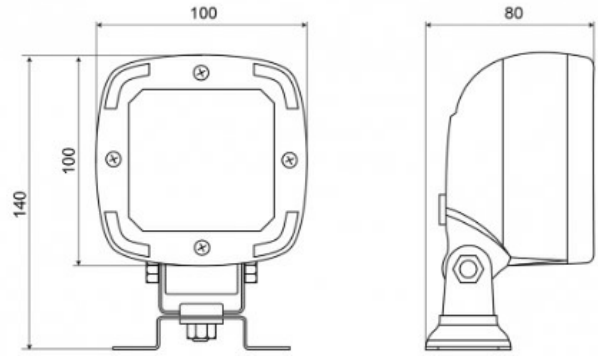

FEUX DE TRAVAIL

467LED/OMEGA

Feu de travail | LED | 12-50V | carré | 1600 lumen

EAN: 5414184530362

Caractéristiques

ADR certifié	Oui	Lumen range	Medium 800 - 2000 Lumen
Caracteristiques	Corps en matière plastique, finition noir mat. Insensible à la corrosion.	Montage	Support style omega
Couleur	Blanc	Nombre de LEDs	9
Couleur LEDs	Blanc	Poids (kg)	1,1 Kg
Couleur lentille	Transparent	Raccordement	Câble fin ouvert
Degrée-IP	IP68	Source lumineuse	LED
Dimensions	100 mm x 100 mm x 74 mm	Temperature d'opération	-30°C / +65°C
EMC	EMC R10	Tension	12V - 50V
EMC R10	Oui	Type	Carré
Emballage	Emballage POS	Valeur Kelvin	6000K
Longueur cable (m)	1,50 m	Watt	13,50 Watt
Lumen	1600	À commander par	1