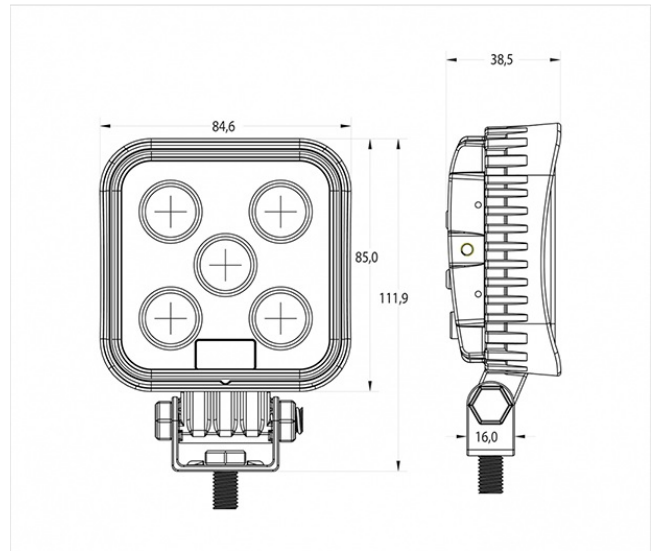

FEUX DE TRAVAIL

475 LED

Feu de travail | LED | 12-36V | carré | 1600 lumen

EAN: 5414184550544

Caractéristiques

Caractéristiques	Boîtier en alliage léger, finition noir mat
Couleur	Blanc
Couleur LEDs	Blanc
Couleur lentille	Transparent
Degrée-IP	IP67
Dimensions	85 mm x 112 mm x 38,5 mm
Emballage	Emballage POS
Livré avec	Écrous de fixation
Longueur cable (m)	2 m
Lumen	1600
Lumen range	Medium 800 - 2000 Lumen
Montage	Écrou

Nombre de LEDs	5
Poids (kg)	0,53 Kg
Raccordement	Câble fin ouvert
Source lumineuse	LED
Tension	12V - 24V
Type	Carré
Valeur Kelvin	6500K
Watt	15 Watt
À commander par	1