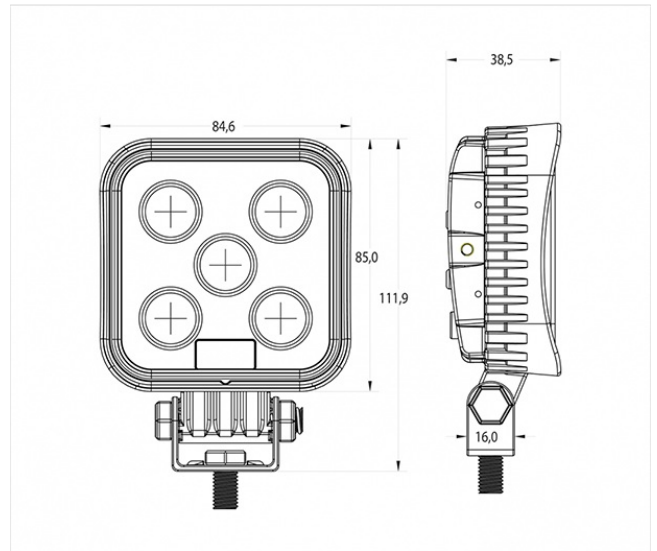

FEUX DE TRAVAIL

475 LED

Feu de travail | LED | 12-36V | carré | 1600 lumen

EAN: 5414184550544

Caractéristiques

Caractéristiques	Boîtier en alliage léger, finition noir mat
Couleur	Blanc
Couleur LEDs	Blanc
Couleur lentille	Transparent
Degrée-IP	IP67
Dimensions	85 mm x 112 mm x 38,5 mm
Emballage	Emballage POS
Livré avec	Écrous de fixation
Longueur câble (m)	2 m
Lumen	1600
Lumen range	Medium 800 - 2000 Lumen
Montage	Écrou

Nombre de LEDs	5
Poids (kg)	0,53 Kg
Raccordement	Câble fin ouvert
Source lumineuse	LED
Tension	12V - 24V
Type	Carré
Valeur Kelvin	6500K
Watt	15 Watt
À commander par	1