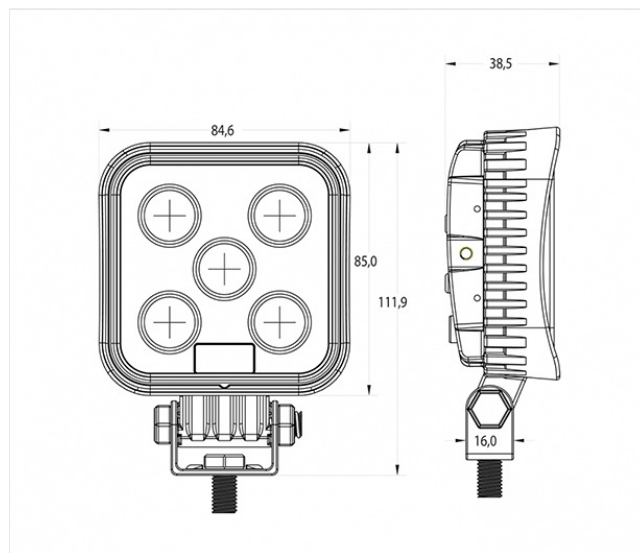

FEUX DE TRAVAIL

475 LED

Feu de travail | LED | 12-36V | carré | 1600 lumen

EAN: 5414184550544

Caractéristiques

Caractéristiques	Boîtier en alliage léger, finition noir mat
Couleur	Blanc
Couleur LEDs	Blanc
Couleur lentille	Transparent
Degrée-IP	IP67
Dimensions	85 mm x 112 mm x 38,5 mm
Emballage	Emballage POS
Livré avec	Écrous de fixation
Longueur cable (m)	2 m
Lumen	1600
Lumen range	Medium 800 - 2000 Lumen
Montage	Écrou

Nombre de LEDs	5
Poids (kg)	0,53 Kg
Raccordement	Câble fin ouvert
Source lumineuse	LED
Tension	12V - 24V
Type	Carré
Valeur Kelvin	6500K
Watt	15 Watt
À commander par	1