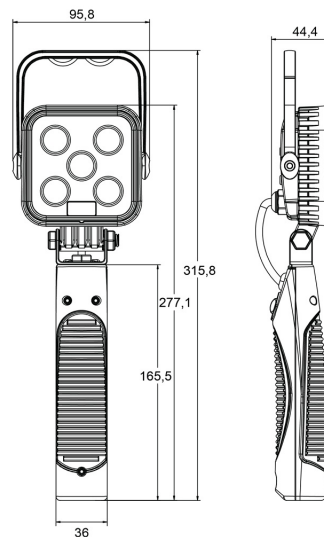

FEUX DE TRAVAIL

475 LED-HA

Feu de travail | LED | à batterie | carré | 900 lumen

EAN: 5414184280014

Caractéristiques

Autonomie	> 3 heures	Lumen	900
Batterie	Oui	Lumen range	Medium 800 - 2000 Lumen
Couleur	Blanc	Montage	Portable
Couleur LEDs	Blanc	Nombre de LEDs	5
Couleur lentille	Transparent	Poids (kg)	0,77 Kg
Degrée-IP	IP65	Raccordement	N/A
Dimensions	316 mm x 96 mm x 94 mm	Source lumineuse	LED
EMC	EMC R10	Tension	Batterie
EMC R10	Oui	Type	Carré
Emballage	Boite blanche avec étiquette	Type de batterie	Lithium
Fonctions flash	100% output - 30% output & SOS	Valeur Kelvin	6000K
Hauteur mm	315,8 mm	Watt	15 Watt
Livré avec	Chargeur automobile (fiche allume cigare) 12V et chargeur 220VAC	À commander par	1
Longueur cable (m)	N/A		