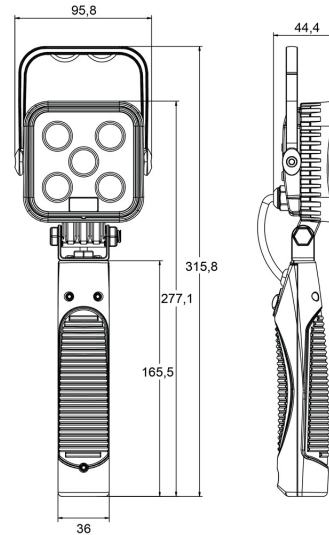

FEUX DE TRAVAIL

475 LED-HA

Feu de travail | LED | à batterie | carré | 900 lumen

EAN: 5414184280014

Caractéristiques

Autonomie	> 3 heures	Lumen	900
Batterie	Oui	Lumen range	Medium 800 - 2000 Lumen
Couleur	Blanc	Montage	Portable
Couleur LEDs	Blanc	Nombre de LEDs	5
Couleur lentille	Transparent	Poids (kg)	0,77 Kg
Degré-IP	IP65	Raccordement	N/A
Dimensions	316 mm x 96 mm x 94 mm	Source lumineuse	LED
EMC	EMC R10	Tension	Batterie
EMC R10	Oui	Type	Carré
Emballage	Boite blanche avec étiquette	Type de batterie	Lithium
Fonctions flash	100% output - 30% output & SOS	Valeur Kelvin	6000K
Hauteur mm	315,8 mm	Watt	15 Watt
Livré avec	Chargeur automobile (fiche allume cigare) 12V et chargeur 220VAC	À commander par	1
Longueur cable (m)	N/A		