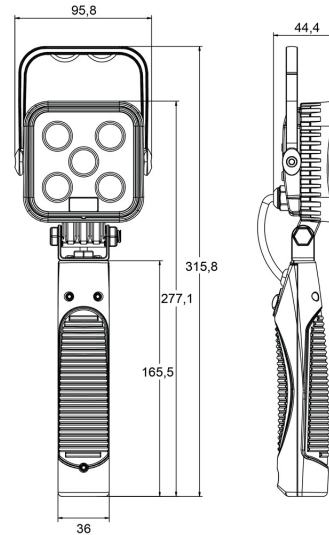

# FEUX DE TRAVAIL

475 LED-HA

Feu de travail | LED | à batterie | carré | 900 lumen

EAN: 5414184280014

## Caractéristiques

Autonomie	> 3 heures	Lumen	900
Batterie	Oui	Lumen range	Medium 800 - 2000 Lumen
Couleur	Blanc	Montage	Portable
Couleur LEDs	Blanc	Nombre de LEDs	5
Couleur lentille	Transparent	Poids (kg)	0,77 Kg
Degré-IP	IP65	Raccordement	N/A
Dimensions	316 mm x 96 mm x 94 mm	Source lumineuse	LED
EMC	EMC R10	Tension	Batterie
EMC R10	Oui	Type	Carré
Emballage	Boite blanche avec étiquette	Type de batterie	Lithium
Fonctions flash	100% output - 30% output & SOS	Valeur Kelvin	6000K
Hauteur mm	315,8 mm	Watt	15 Watt
Livré avec	Chargeur automobile (fiche allume cigare) 12V et chargeur 220VAC	À commander par	1
Longueur cable (m)	N/A		