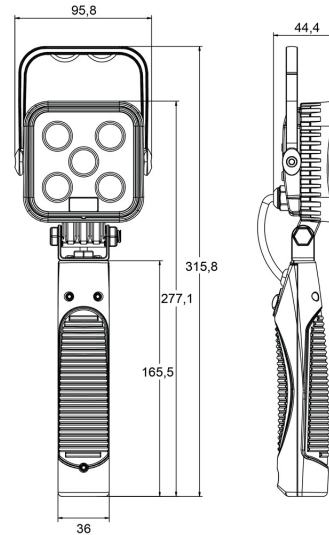

FEUX DE TRAVAIL

475 LED-HA

Feu de travail | LED | à batterie | carré | 900 lumen

EAN: 5414184280014

Caractéristiques

Autonomie	> 3 heures	Lumen	900
Batterie	Oui	Lumen range	Medium 800 - 2000 Lumen
Couleur	Blanc	Montage	Portable
Couleur LEDs	Blanc	Nombre de LEDs	5
Couleur lentille	Transparent	Poids (kg)	0,77 Kg
Degrée-IP	IP65	Raccordement	N/A
Dimensions	316 mm x 96 mm x 94 mm	Source lumineuse	LED
EMC	EMC R10	Tension	Batterie
EMC R10	Oui	Type	Carré
Emballage	Boite blanche avec étiquette	Type de batterie	Lithium
Fonctions flash	100% output - 30% output & SOS	Valeur Kelvin	6000K
Hauteur mm	315,8 mm	Watt	15 Watt
Livré avec	Chargeur automobile (fiche allume cigare) 12V et chargeur 220VAC	À commander par	1
Longueur cable (m)	N/A		