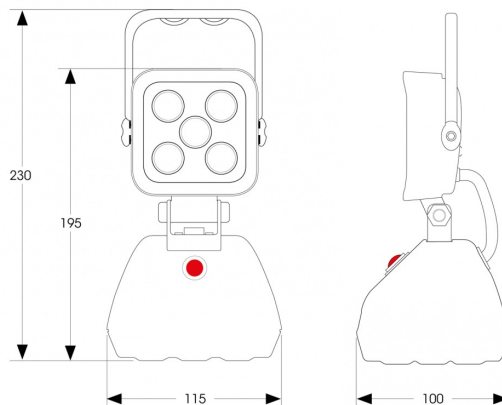

FEUX DE TRAVAIL

475-LEDMAG-BA

Feu de travail | LED | magnétique | rechargeable | carré
| 600 lumen

EAN: 5414184700000

Caractéristiques

Autonomie	> 4 heures	Lumen	600
Batterie	Oui	Lumen range	Medium 800 - 2000 Lumen
Couleur	Blanc	Montage	Magnétique. Magnétique/portable
Couleur LEDs	Blanc	Nombre de LEDs	5
Couleur lentille	Transparent	Poids (kg)	0,82 Kg
Degrée-IP	IP67	Raccordement	N/A
Dimensions	230 mm x 115 mm x 100 mm	Source lumineuse	LED
Emballage	Emballage POS	Tension	Batterie
Hauteur mm	195 mm	Type	Carré
Interrupteur	Oui	Type de batterie	Lithium
Livré avec	Chargeur automobile (fiche allume cigare) 12V	Watt	15 Watt
Longueur cable (m)	N/A	À commander par	1