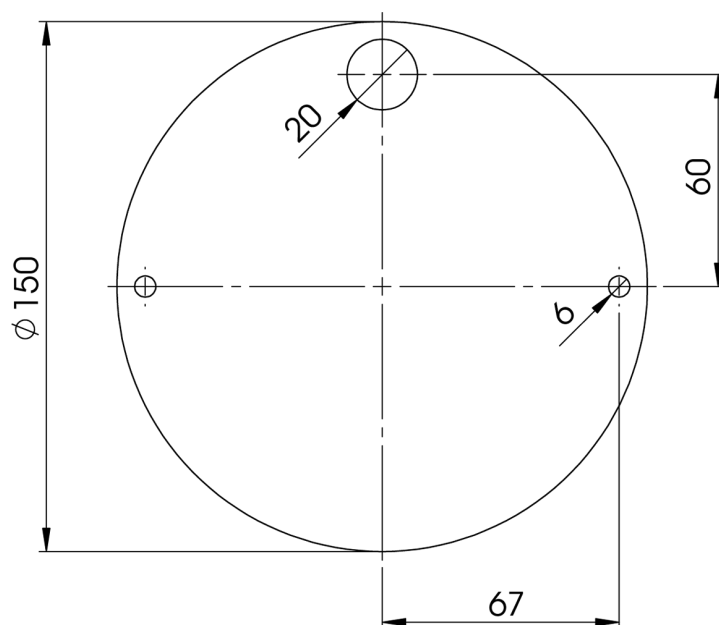

475LEDMAGBA/3

Plaque de montage métal pour 475 LEDMAG-BA

EAN: 5414184001961

Caractéristiques

Poids (kg)	0,2 Kg	À commander par	1
Spécifiquement adapté pour	475 LEDMAG-BA		