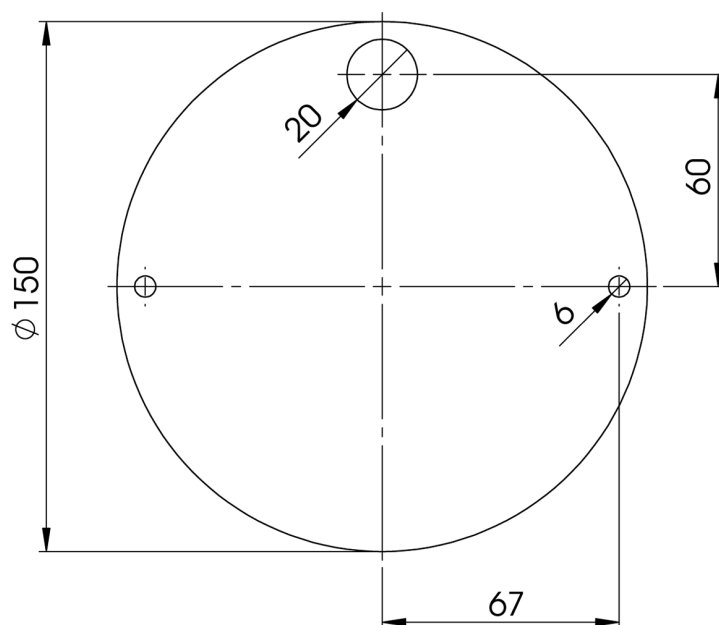

475LEDMAGBA/3

Plaque de montage métal pour 475 LEDMAG-BA

EAN: 5414184001961

Caractéristiques

Poids (kg)	0,2 Kg	À commander par	1
Spécifiquement adapté pour	475 LEDMAG-BA