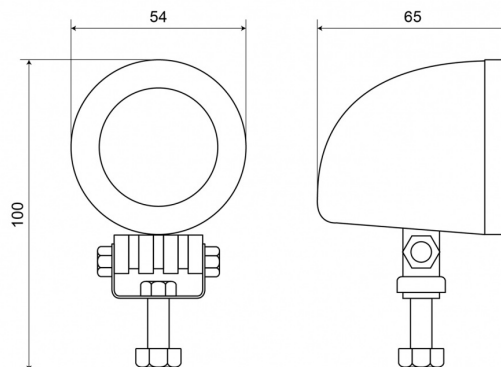

480 LED

Feu de travail | LED | 12-60V | rond | 800 lumen

EAN: 5414184001978

Caractéristiques

Caractéristiques	Boîtier en alliage léger, finition noir mat
Couleur	Blanc
Couleur LEDs	Blanc
Couleur lentille	Transparent
Degrée-IP	IP67
Diamètre mm	54 mm
Dimensions	Ø = 54 mm x 100 mm x 65 mm
EMC	EMC R10
EMC R10	Oui
Emballage	Boite blanche avec étiquette
Hauteur mm	100 mm
Livré avec	Écrous de fixation
Longueur câble (m)	2,5 m
Lumen	800

Lumen range	Medium 800 - 2000 Lumen
Montage	Écrou
Nombre de LEDs	1
Poids (kg)	0,48 Kg
Raccordement	Câble fin ouvert
Source lumineuse	LED
Température d'opération	-30°C / +65°C
Tension	12V - 60V
Type	Rond
Valeur Kelvin	6000K
Watt	10 Watt
À commander par	1
Épaisseur mm	65 mm