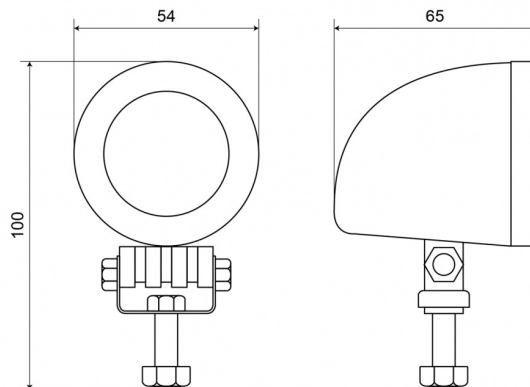

480 LED

Feu de travail | LED | 12-60V | rond | 800 lumen

EAN: 5414184001978

Caractéristiques

Caractéristiques	Boîtier en alliage léger, finition noir mat	Lumen range	Medium 800 - 2000 Lumen
Couleur	Blanc	Montage	Écrou
Couleur LEDs	Blanc	Nombre de LEDs	1
Couleur lentille	Transparent	Poids (kg)	0,48 Kg
Degrée-IP	IP67	Raccordement	Câble fin ouvert
Diamètre mm	54 mm	Source lumineuse	LED
Dimensions	∅ = 54 mm x 100 mm x 65 mm	Température d'opération	-30°C / +65°C
EMC	EMC R10	Tension	12V - 60V
EMC R10	Oui	Type	Rond
Emballage	Boite blanche avec étiquette	Valeur Kelvin	6000K
Hauteur mm	100 mm	Watt	10 Watt
Livré avec	Écrous de fixation	À commander par	1
Longueur câble (m)	2,5 m	Épaisseur mm	65 mm
Lumen	800		