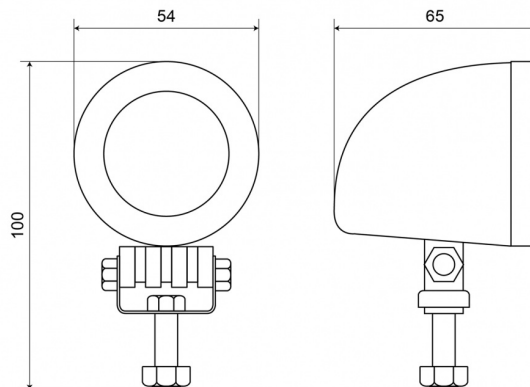

480 LED

Feu de travail | LED | 12-60V | rond | 800 lumen

EAN: 5414184001978

Caractéristiques

Caractéristiques	Boîtier en alliage léger, finition noir mat
Couleur	Blanc
Couleur LEDs	Blanc
Couleur lentille	Transparent
Degrée-IP	IP67
Diamètre mm	54 mm
Dimensions	∅ = 54 mm x 100 mm x 65 mm
EMC	EMC R10
EMC R10	Oui
Emballage	Boite blanche avec étiquette
Hauteur mm	100 mm
Livré avec	Écrous de fixation
Longueur câble (m)	2,5 m
Lumen	800

Lumen range	Medium 800 - 2000 Lumen
Montage	Écrou
Nombre de LEDs	1
Poids (kg)	0,48 Kg
Raccordement	Câble fin ouvert
Source lumineuse	LED
Température d'opération	-30°C / +65°C
Tension	12V - 60V
Type	Rond
Valeur Kelvin	6000K
Watt	10 Watt
À commander par	1
Épaisseur mm	65 mm