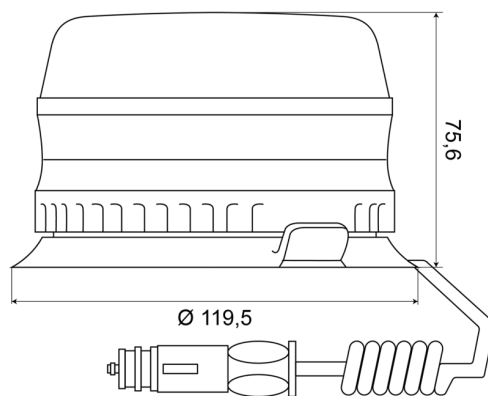

EAN: 5414184002050

Caractéristiques

| | | | |
|--------------------|------------------------------|---------------------------|---------------------|
| Caractéristiques | Certifié jusqu'à 250 km/h | Montage | Magnétique |
| Couleur | Orange | Nombre de LEDs | 8 |
| Diamètre mm | 120 mm | Nombre de fonctions flash | 1 |
| ECE R65 Classe 1 | Oui | Poids (kg) | 0,82 Kg |
| EMC | EMC R10 | Raccordement | Fiche allume cigare |
| EMC R10 | Oui | Source lumineuse | LED |
| Emballage | Boite blanche avec étiquette | Température d'opération | -40°C / +85°C |
| Hauteur | 70 - 110 mm | Tension | 12V |
| Hauteur mm | 76 mm | À commander par | 1 |
| Longueur cable (m) | 0,50 m - 3 m | Étanchéité | Oui |