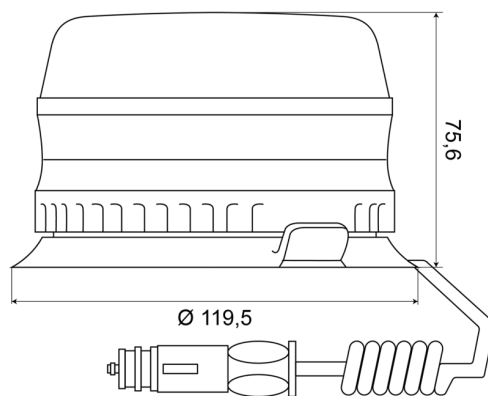

505M-DV-OR/R

Gyrophare | LED | magnétique | 12-24V | orange

EAN: 5414184002050

## Caractéristiques

Caractéristiques	Certifié jusqu'à 250 km/h	Montage	Magnétique
Couleur	Orange	Nombre de LEDs	8
Diamètre mm	120 mm	Nombre de fonctions flash	1
ECE R65 Classe 1	Oui	Poids (kg)	0,82 Kg
EMC	EMC R10	Raccordement	Fiche allume cigare
EMC R10	Oui	Source lumineuse	LED
Emballage	Boite blanche avec étiquette	Température d'opération	-40°C / +85°C
Hauteur	70 - 110 mm	Tension	12V
Hauteur mm	76 mm	À commander par	1
Longueur cable (m)	0,50 m - 3 m	Étanchéité	Oui