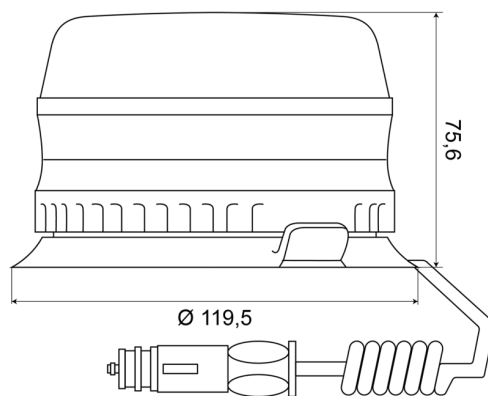

505M-DV-OR/R

Gyrophare | LED | magnétique | 12-24V | orange

EAN: 5414184002050

Caractéristiques

Caractéristiques	Certifié jusqu'à 250 km/h	Montage	Magnétique
Couleur	Orange	Nombre de LEDs	8
Diamètre mm	120 mm	Nombre de fonctions flash	1
ECE R65 Classe 1	Oui	Poids (kg)	0,82 Kg
EMC	EMC R10	Raccordement	Fiche allume cigare
EMC R10	Oui	Source lumineuse	LED
Emballage	Boite blanche avec étiquette	Température d'opération	-40°C / +85°C
Hauteur	70 - 110 mm	Tension	12V
Hauteur mm	76 mm	À commander par	1
Longueur cable (m)	0,50 m - 3 m	Étanchéité	Oui