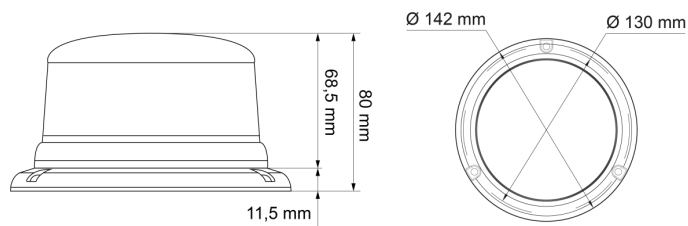

# GYROPHARES

510-DV-OR

Gyrophare | LED | fixation 3 boulons | 12-24V | orange

EAN: 5414184690141

## Caractéristiques

Couleur	Orange
Couleur LEDs	Orange
Couleur lentille	Orange
Degrée-IP	IPX5
Diamètre mm	130 mm
ECE R65 Classe 1	Oui
EMC	EMC R10
EMC R10	Oui
Emballage	Emballage POS
Hauteur	70 - 110 mm
Hauteur mm	80 mm

Livré avec	Manuel, boulons de montage
Montage	Fixation 3 boulons
Nombre de LEDs	8
Nombre de fonctions flash	14
Poids (kg)	0,58 Kg
Raccordement	Câble fin ouvert
Source lumineuse	LED
Synchronisable	Oui
Temperature d'opération	-30°C / +65°C
Tension	12V - 24V
À commander par	1