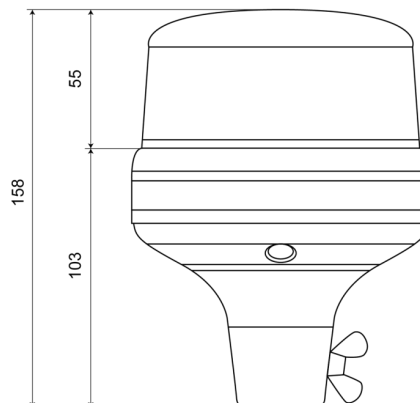

510F-DV-OR

Gyrophare | LED | montage flexible sur tube | 12-24V | orange

EAN: 5414184690165

Caractéristiques

Couleur	Orange	Montage	Fixation sur tube, flexible
Couleur lentille	Orange	Nombre de LEDs	8
Degré-IP	IPX5	Nombre de fonctions flash	14
Diamètre mm	118 mm	Plage de diamètre	131 - 170 mm
ECE R65 Classe 1	Oui	Poids (kg)	0,4 Kg
EMC	EMC R10	Raccordement	Fixation sur tube
EMC R10	Oui	Source lumineuse	LED
Emballage	Emballage POS	Synchronisable	Non
Hauteur	131 - 170 mm	Température d'opération	-30°C / +65°C
Hauteur mm	158 mm	Tension	12V - 24V
Livré avec	Manuel	À commander par	1