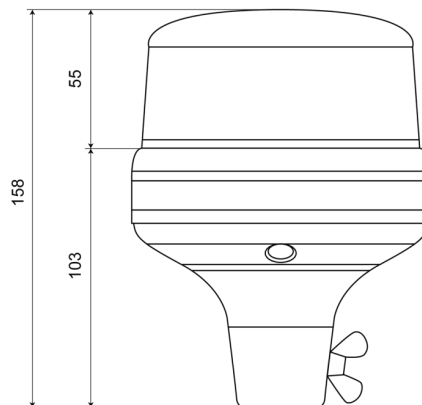

GYROPHARES

510F-DV-OR

Gyrophare | LED | montage flexible sur tube | 12-24V | orange

EAN: 5414184690165

Caractéristiques

Couleur	Orange	Nombre de LEDs	8
Couleur lentille	Orange	Nombre de fonctions flash	14
Degré-IP	IPX5	Poids (kg)	0,4 Kg
Diamètre mm	130 mm	Raccordement	Fixation sur tube
ECE R65 Classe 1	Oui	Source lumineuse	LED
EMC	EMC R10	Synchronisable	Non
EMC R10	Oui	Température d'opération	-30°C / +65°C
Emballage	Emballage POS	Tension	12V - 24V
Hauteur	131 - 170 mm	À commander par	1
Hauteur mm	158 mm		
Livré avec	Manuel		
Montage	Fixation flexible sur tube		