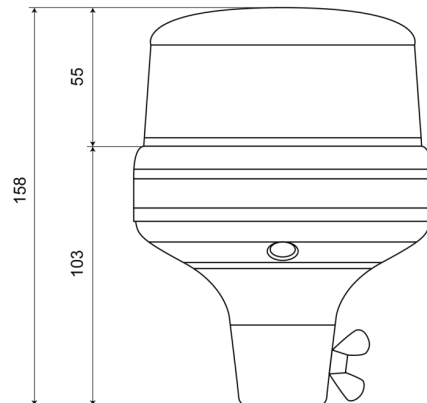

510F-DV-OR

Gyrophare | LED | montage flexible sur tube | 12-24V | orange

EAN: 5414184690165

## Caractéristiques

Couleur	Orange	Nombre de LEDs	8
Couleur lentille	Orange	Nombre de fonctions flash	14
Degré-IP	IPX5	Poids (kg)	0,4 Kg
Diamètre mm	130 mm	Raccordement	Fixation sur tube
ECE R65 Classe 1	Oui	Source lumineuse	LED
EMC	EMC R10	Synchronisable	Non
EMC R10	Oui	Temperature d'opération	-30°C / +65°C
Emballage	Emballage POS	Tension	12V - 24V
Hauteur	131 - 170 mm	À commander par	1
Hauteur mm	158 mm		
Livré avec	Manuel		
Montage	Fixation sur tube, flexible		