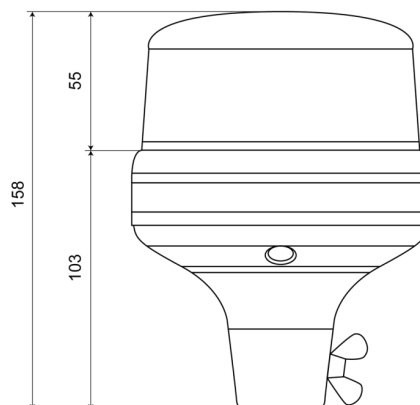

510F-DV-OR

Gyrophare | LED | montage flexible sur tube | 12-24V | orange

EAN: 5414184690165

## Caractéristiques

Couleur	Orange	Nombre de LEDs	8
Couleur lentille	Orange	Nombre de fonctions flash	14
Degré-IP	IPX5	Poids (kg)	0,4 Kg
Diamètre mm	130 mm	Raccordement	Fixation sur tube
ECE R65 Classe 1	Oui	Source lumineuse	LED
EMC	EMC R10	Synchronisable	Non
EMC R10	Oui	Temperature d'opération	-30°C / +65°C
Emballage	Emballage POS	Tension	12V - 24V
Hauteur	131 - 170 mm	À commander par	1
Hauteur mm	158 mm		
Livré avec	Manuel		
Montage	Fixation sur tube, flexible		