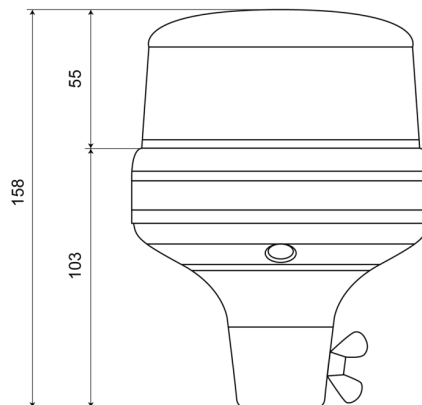

GYROPHARES

510F-DV-OR

Gyrophare | LED | montage flexible sur tube | 12-24V | orange

EAN: 5414184690165

Caractéristiques

Couleur	Orange	Nombre de LEDs	8
Couleur lentille	Orange	Nombre de fonctions flash	14
Degré-IP	IPX5	Poids (kg)	0,4 Kg
Diamètre mm	130 mm	Raccordement	Fixation sur tube
ECE R65 Classe 1	Oui	Source lumineuse	LED
EMC	EMC R10	Synchronisable	Non
EMC R10	Oui	Temperature d'opération	-30°C / +65°C
Emballage	Emballage POS	Tension	12V - 24V
Hauteur	131 - 170 mm	À commander par	1
Hauteur mm	158 mm		
Livré avec	Manuel		
Montage	Fixation flexible sur tube		