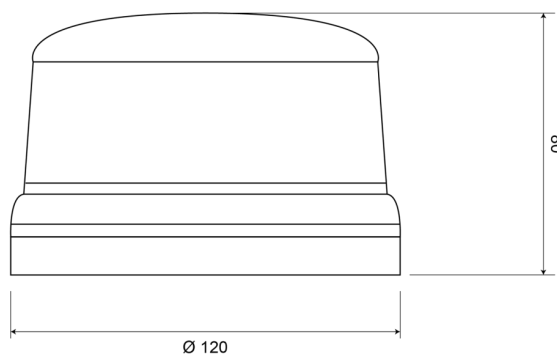

EAN: 5414184690189

Caractéristiques

Caractéristiques	Certifié jusqu'à 250 km/heures	Montage	Magnétique
Couleur	Orange	Nombre de LEDs	8
Degré-IP	IPX5	Nombre de fonctions flash	14
Diamètre mm	130 mm	Poids (kg)	1,08 Kg
ECE R65 Classe 1	Oui	Raccordement	Fiche allume cigare
EMC	EMC R10	Source lumineuse	LED
EMC R10	Oui	Température d'opération	-30°C / +65°C
Emballage	Emballage POS	Tension	12V - 24V
Hauteur	70 - 110 mm	À commander par	1
Hauteur mm	80 mm		
Livré avec	Manuel		
Longueur cable (m)	0,50 m - 3 m		