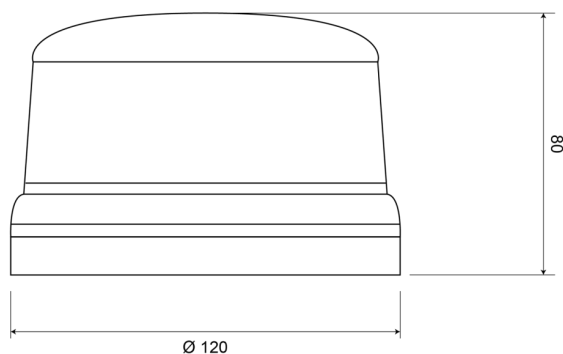

EAN: 5414184690189

Caractéristiques

Caractéristiques	Certifié jusqu'à 250 km/heures	Montage	Magnétique
Couleur	Orange	Nombre de LEDs	8
Degré-IP	IPX5	Nombre de fonctions flash	14
Diamètre mm	130 mm	Poids (kg)	1,08 Kg
ECE R65 Classe 1	Oui	Raccordement	Fiche allume cigare
EMC	EMC R10	Source lumineuse	LED
EMC R10	Oui	Température d'opération	-30°C / +65°C
Emballage	Emballage POS	Tension	12V - 24V
Hauteur	70 - 110 mm	À commander par	1
Hauteur mm	80 mm		
Livré avec	Manuel		
Longueur cable (m)	0,50 m - 3 m		