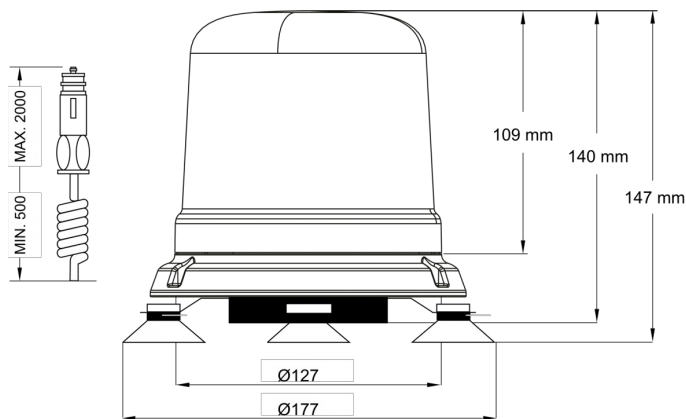

# GYROPHARES

515M-DV-BL

Gyrophare | LED | magnétique | 12-24V | bleu

EAN: 5414184690073

## Caractéristiques

Couleur	Bleu
Degrée-IP	IPX5
Diamètre mm	130 mm
ECE R65 Classe 1	Oui
EMC R10	Oui
Emballage	Emballage POS
Hauteur	131 - 170 mm
Hauteur mm	147 mm
Livré avec	Manuel
Longueur cable (m)	0,50 m - 1,50 m

Montage	Magnétique avec ventouses, Magnétique
Nombre de LEDs	10
Nombre de fonctions flash	14
Poids (kg)	1,44 Kg
Raccordement	Fiche allume cigare
Source lumineuse	LED
Synchronisable	Non
Temperature d'opération	-30°C / +65°C
Tension	12V - 24V
À commander par	1