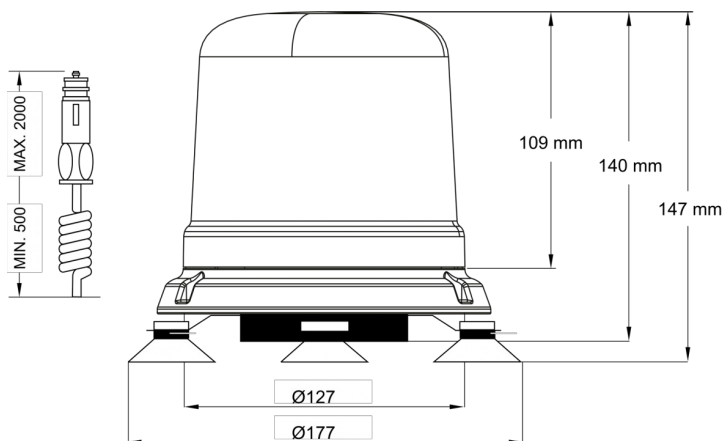

515M-DV-BL

Gyrophare | LED | magnétique | 12-24V | bleu

EAN: 5414184690073

Caractéristiques

Couleur	Bleu
Degrée-IP	IPX5
Diamètre mm	130 mm
ECE R65 Classe 1	Oui
EMC R10	Oui
Emballage	Emballage POS
Hauteur	131 - 170 mm
Hauteur mm	147 mm
Livré avec	Manuel
Longueur cable (m)	0,50 m - 1,50 m

Montage	Magnétique avec ventouses, Magnétique
Nombre de LEDs	10
Nombre de fonctions flash	14
Poids (kg)	1,44 Kg
Raccordement	Fiche allume cigare
Source lumineuse	LED
Synchronisable	Non
Température d'opération	-30°C / +65°C
Tension	12V - 24V
À commander par	1