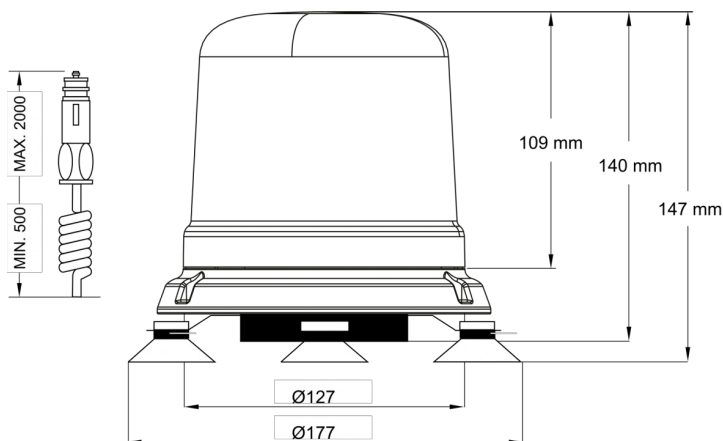

EAN: 5414184690080

Caractéristiques

Couleur	Orange
Degrée-IP	IPX5
Diamètre mm	130 mm
ECE R65 Classe 1	Oui
EMC	EMC R10
EMC R10	Oui
Emballage	Emballage POS
Hauteur	131 - 170 mm
Hauteur mm	147 mm
Livré avec	Manuel

Montage	Magnétique avec ventouses, Magnétique
Nombre de LEDs	10
Nombre de fonctions flash	14
Poids (kg)	1,44 Kg
Raccordement	Fiche allume cigare
Source lumineuse	LED
Synchronisable	Non
Température d'opération	-30°C / +65°C
Tension	12V - 24V
À commander par	1