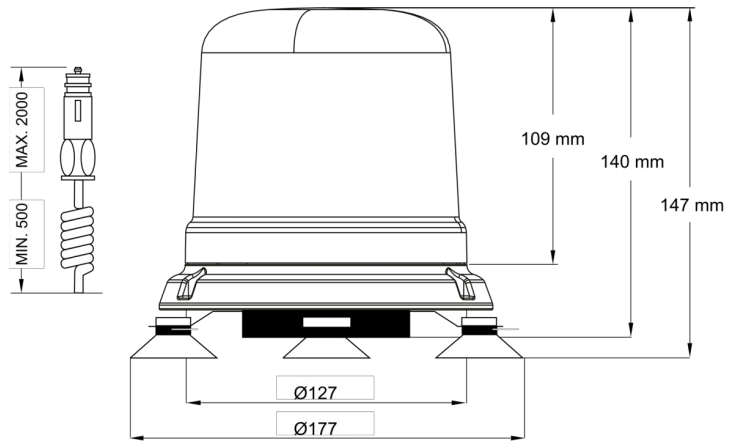

EAN: 5414184690080

Caractéristiques

| | |
|------------------|---------------|
| Couleur | Orange |
| Degré-IP | IPX5 |
| Diamètre mm | 130 mm |
| ECE R65 Classe 1 | Oui |
| EMC | EMC R10 |
| EMC R10 | Oui |
| Emballage | Emballage POS |
| Hauteur | 131 - 170 mm |
| Hauteur mm | 147 mm |
| Livré avec | Manuel |

| | |
|---------------------------|---------------------------------------|
| Montage | Magnétique avec ventouses, Magnétique |
| Nombre de LEDs | 10 |
| Nombre de fonctions flash | 14 |
| Poids (kg) | 1,44 Kg |
| Raccordement | Fiche allume cigare |
| Source lumineuse | LED |
| Synchronisable | Non |
| Température d'opération | -30°C / +65°C |
| Tension | 12V - 24V |
| À commander par | 1 |