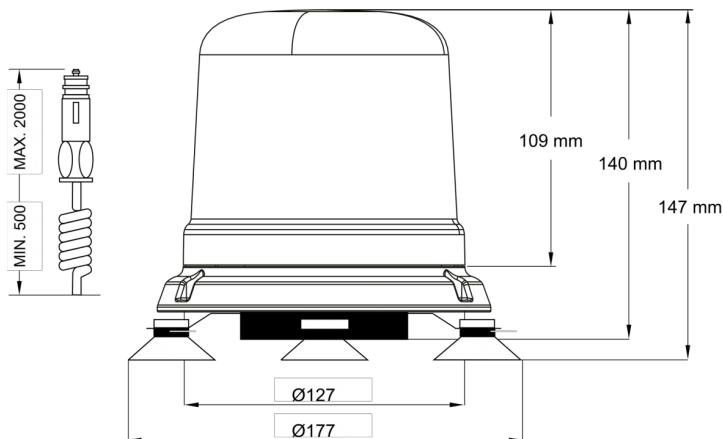

EAN: 5414184690080

Caractéristiques

Couleur	Orange
Degré-IP	IPX5
Diamètre mm	142 mm
ECE R65 Classe 1	Oui
EMC	EMC R10
EMC R10	Oui
Emballage	Emballage POS
Hauteur	131 - 170 mm
Hauteur mm	147 mm
Livré avec	Manuel
Montage	Magnétique avec ventouses, Magnétique
Nombre de LEDs	10

Nombre de fonctions flash	14
Plage de diamètre	171 - 210 mm
Poids (kg)	1,44 Kg
Raccordement	Fiche allume cigare
Source lumineuse	LED
Synchronisable	Non
Température d'opération	-30°C / +65°C
Tension	12V - 24V
À commander par	1