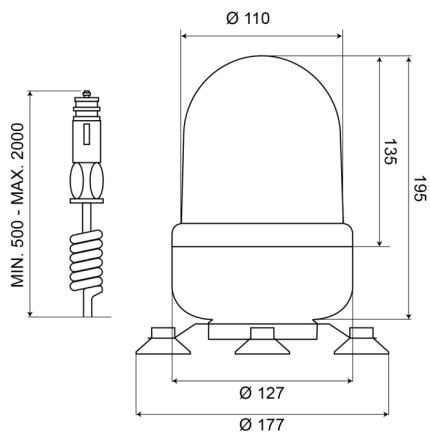

525M120

Gyrophare | magnétique | 12V | orange

EAN: 5414184010109

Caractéristiques

Couleur	Orange	Poids (kg)	1,23 Kg
Diamètre mm	127 mm	Raccordement	Fiche allume cigare
ECE R65 Classe 1	Oui	Rotations/minute	180 +/- 30
EMC	EMC	Source lumineuse	Halogène
Hauteur	171 - 210 mm	Température d'opération	-30°C / +50°C
Hauteur mm	198 mm	Tension	12V
Montage	Magnétique	À commander par	1
Plage de diamètre	131 - 170 mm		