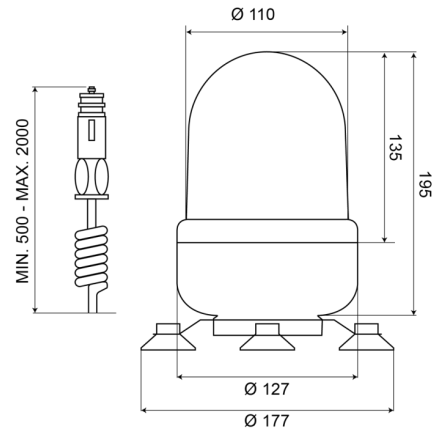

525M120

Gyrophare | magnétique | 12V | orange

EAN: 5414184010109

Caractéristiques

Couleur	Orange	Poids (kg)	1,23 Kg
Diamètre mm	127 mm	Raccordement	Fiche allume cigare
ECE R65 Classe 1	Oui	Rotations/minute	180 +/- 30
EMC	EMC	Source lumineuse	Halogène
Hauteur	171 - 210 mm	Température d'opération	-30°C / +50°C
Hauteur mm	198 mm	Tension	12V
Montage	Magnétique	À commander par	1