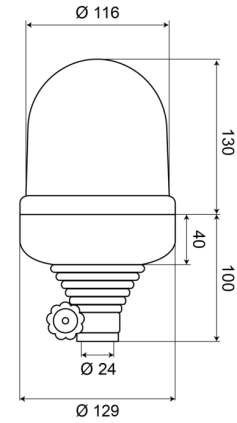

535B12B

Gyrophare | fix. flex. sur tube | 12V | bleu

EAN: 5414184010291

## Caractéristiques

Caractéristiques	Caboçon en polycarbonat	Poids (kg)	1,03 Kg
Couleur	Bleu	Raccordement	Fixation sur tube
Diamètre mm	129 mm	Rotations/minute	180 +/- 30
ECE R65 Classe 1	Oui	Source lumineuse	Halogène
EMC	EMC	Température d'opération	-30°C / +50°C
Hauteur	211 - 240 mm	Tension	12V
Hauteur mm	230 mm	À commander par	1
Montage	Fixation flexible sur tube		