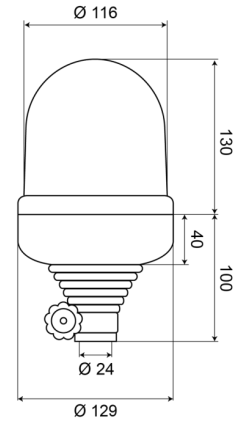

535B12B

Gyrophare | fix. flex. sur tube | 12V | bleu

EAN: 5414184010291

Caractéristiques

Caractéristiques	Cabocheon en polycarbonat	Poids (kg)	1,03 Kg
Couleur	Bleu	Raccordement	Fixation sur tube
Diamètre mm	129 mm	Rotations/minute	180 +/- 30
ECE R65 Classe 1	Oui	Source lumineuse	Halogène
EMC	EMC	Température d'opération	-30°C / +50°C
Hauteur	211 - 240 mm	Tension	12V
Hauteur mm	230 mm	À commander par	1
Montage	Fixation flexible sur tube		