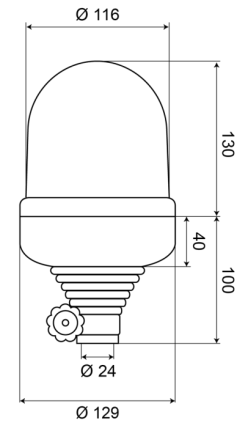

535B12B

Gyrophare | fix. flex. sur tube | 12V | bleu

EAN: 5414184010291

Caractéristiques

Caractéristiques	Caboçon en polycarbonat	Poids (kg)	1,03 Kg
Couleur	Bleu	Raccordement	Fixation sur tube
Diamètre mm	129 mm	Rotations/minute	180 +/- 30
ECE R65 Classe 1	Oui	Source lumineuse	Halogène
EMC	EMC	Température d'opération	-30°C / +50°C
Hauteur	211 - 240 mm	Tension	12V
Hauteur mm	230 mm	À commander par	1
Montage	Fixation flexible sur tube		