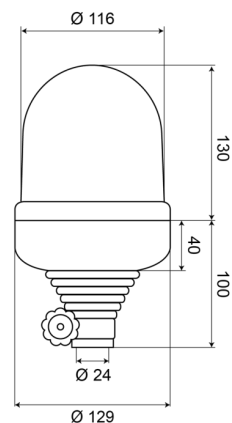

GYROPHARES

535B120

Gyrophare | fix. flex. sur tube | 12V | orange

EAN: 5414184010307

Caractéristiques

Caractéristiques	Cabochon en polycarbonat	Poids (kg)	0,9 Kg
Couleur	Orange	Raccordement	Fixation sur tube
Diamètre mm	129 mm	Rotations/minute	180 +/- 30
ECE R65 Classe 1	Oui	Source lumineuse	Halogène
EMC	EMC	Temperature d'opération	-30°C / +50°C
Hauteur	211 - 240 mm	Tension	12V
Hauteur mm	230 mm	À commander par	1
Montage	Fixation sur tube, flexible		