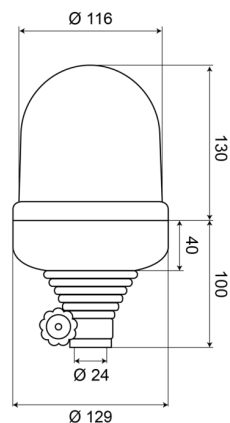

GYROPHARES

535B120

Gyrophare | fix. flex. sur tube | 12V | orange

EAN: 5414184010307

Caractéristiques

Caractéristiques	Cabochon en polycarbonat	Poids (kg)	0,9 Kg
Couleur	Orange	Raccordement	Fixation sur tube
Diamètre mm	129 mm	Rotations/minute	180 +/- 30
ECE R65 Classe 1	Oui	Source lumineuse	Halogène
EMC	EMC	Temperature d'opération	-30°C / +50°C
Hauteur	211 - 240 mm	Tension	12V
Hauteur mm	230 mm	À commander par	1
Montage	Fixation flexible sur tube		