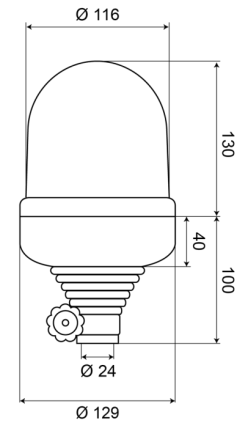

535B12R

Gyrophare | fix. flex. sur tube | 12V | rouge

EAN: 5414184010314

Caractéristiques

Caractéristiques	Cabochon en polycarbonat	Poids (kg)	1,03 Kg
Couleur	Rouge	Raccordement	Fixation sur tube
Diamètre mm	129 mm	Rotations/minute	180 +/- 30
ECE R65	Non	Source lumineuse	Halogène
EMC	EMC	Température d'opération	-30°C / +50°C
Hauteur	211 - 240 mm	Tension	12V
Hauteur mm	230 mm	À commander par	1
Montage	Fixation flexible sur tube		