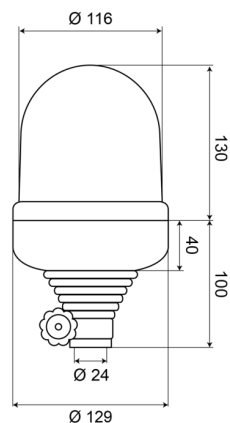

535B12R

Gyrophare | fix. flex. sur tube | 12V | rouge

EAN: 5414184010314

Caractéristiques

Caractéristiques	Cabochon en polycarbonat	Poids (kg)	1,03 Kg
Couleur	Rouge	Raccordement	Fixation sur tube
Diamètre mm	129 mm	Rotations/minute	180 +/- 30
ECE R65	Non	Source lumineuse	Halogène
EMC	EMC	Température d'opération	-30°C / +50°C
Hauteur	211 - 240 mm	Tension	12V
Hauteur mm	230 mm	À commander par	1
Montage	Fixation flexible sur tube		