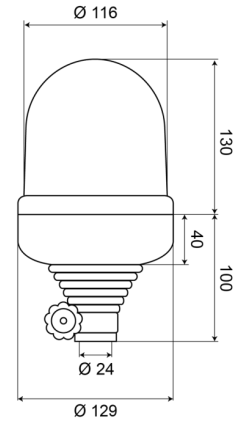

535B24B

Gyrophare | fix. flex. sur tube | 24V | bleu

EAN: 5414184010321

Caractéristiques

Caractéristiques	Cabochoon en polycarbonat	Poids (kg)	1,03 Kg
Couleur	Bleu	Raccordement	Fixation sur tube
Diamètre mm	129 mm	Rotations/minute	180 +/- 30
ECE R65 Classe 1	Oui	Source lumineuse	Halogène
EMC	EMC	Température d'opération	-30°C / +50°C
Hauteur	211 - 240 mm	Tension	24V
Hauteur mm	230 mm	À commander par	1
Montage	Fixation flexible sur tube		